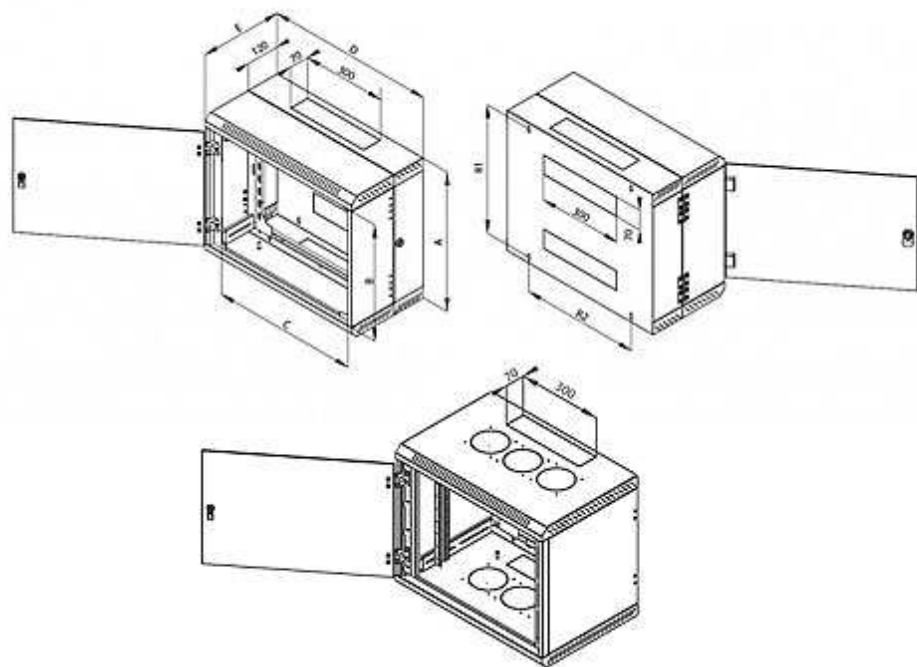

Datenschränke, Garderobenschränke

RBA - AD6

Beipack:

Türschlüssel 2x

Holzschraube 6x50 4x

Unterlegscheibe 6,6 4x

Dübel 10 4x

Käfigmutter M6 8x

Bürstenleiste 1x

Material:

Sicherheitsglas gehärtet 4 mm Stahltiefziehblech

RBA - AD6										
Typ	A	B	C	D	E	R1	R2	Gewicht brutto (kg)	Gewicht netto (kg)	Empfohlene Maximallast (kg)
	(mm)									
RBA-04-AD6-CAX-A1	280	175	516	600	615	234	420	17,3	17,0	20
RBA-06-AD6-CAX-A1	370	265	516	600	615	324	420	19,3	18,9	20
RBA-09-AD6-CAX-A1	500	395	516	600	615	454	420	22,7	22,4	25
RBA-12-AD6-CAX-A1	635	530	516	600	615	589	420	26,2	25,9	25
RBA-15-AD6-CAX-A1	770	665	516	600	615	724	420	29,7	29,3	30
RBA-18-AD6-CAX-A1	900	795	516	600	615	854	420	33,6	33,2	30