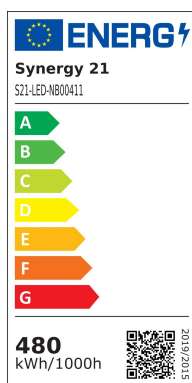

Synergy 21 Proyector LED Hyperion Lente de recambio 60°

kwh/1000h:	480,00
Lúmenes:	79200
Vatio:	480,0
Vida útil nominal:	35000 Std.
Ciclos de conmutación:	50000
Temperatura ambiente óptima:	25 °C

- Lente de recambio de 60°

Atributos

Atributo	Valor
Abstrahlwinkel:	60
Peso:	0.1 Kg
Garantía:	24.00 Meses

Accesorios

Número de artículo	Denominación
172375	Synergy 21 Proyector LED Hyperion 100W, blanco neutro
172376	Synergy 21 Proyector LED Hyperion 100W, blanco frío
172377	Synergy 21 Proyector LED Hyperion 200W, blanco neutro

Número de artículo	Denominación
172379	Synergy 21 Proyector LED Hyperion 200W, blanco frío
172380	Synergy 21 LED Objekt/Stadion Strahler Hyperion 300W IP65 cw
172381	Synergy 21 Proyector LED Hyperion 300W, blanco neutro
172382	Synergy 21 Proyector LED Hyperion 400W, blanco neutro
172383	Synergy 21 Proyector LED Hyperion 400W, blanco frío
172384	Synergy 21 Proyector LED Hyperion 600W, blanco frío
172385	Synergy 21 Proyector LED Hyperion 600W, blanco neutro