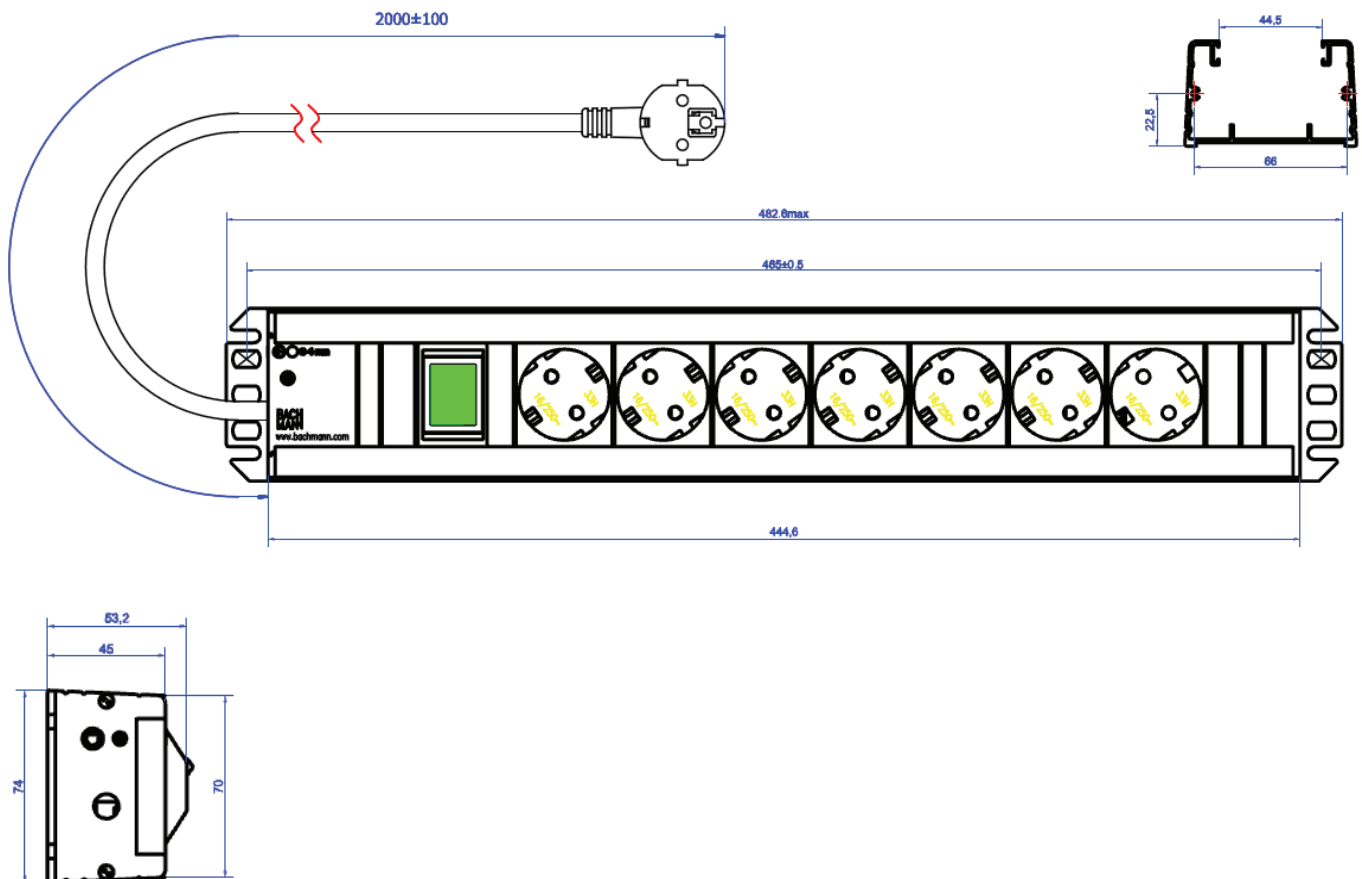

Skizze / Bild

<p>19" Handwerkerleiste 7x CEE 7/3</p> <p>Steckdosen:</p> <ul style="list-style-type: none"> • 7x Schutzkontaktsteckdosen, 35° • 16A, AC 250V~, 3680W • Mit Schalter • Mit Anschluss für externe Erdung • 19" Maß <p>Anschluss:</p> <ul style="list-style-type: none"> • 2,0m H05VV-F3G1,5mm², schwarz • Schutzkontaktstecker mit doppeltem Erdungssystem <p>Profil:</p> <ul style="list-style-type: none"> • PVC, RAL7035 <p>Kunststoff:</p> <ul style="list-style-type: none"> • PA 6 GF, schwarz <p>Endkappen:</p> <ul style="list-style-type: none"> • Geschraubt, wiederanschließbar • Mit Euroklemme <p>Abmessungen (Länge x Breite x Höhe) in mm:</p> <ul style="list-style-type: none"> • Siehe Zeichnung <p>Lieferform:</p> <ul style="list-style-type: none"> • In Polybeutel mit Header <p>Lieferumfang:</p> <ul style="list-style-type: none"> • 1x HANDWERKERLEISTE 	<p>19" Craftsman socket outlet 7x socket outlets with earthing contact</p> <p>Sockets:</p> <ul style="list-style-type: none"> • 7x socket outlets with earthing contact, 35° • 16A, AC 250V~, 3680W • with switch • With connection for external earthing • 19" measurement <p>Connection:</p> <ul style="list-style-type: none"> • 2,0m H05VV-F3G1,5mm², black • plug with double earthing contact <p>Profile:</p> <ul style="list-style-type: none"> • PVC, RAL7035 <p>Plastic material:</p> <ul style="list-style-type: none"> • PA 6 GF, black <p>Endcaps:</p> <ul style="list-style-type: none"> • Screwed, rewirable • With euro terminal <p>Measurements (length x width x height)</p> <ul style="list-style-type: none"> • See drawing <p>Packaging:</p> <ul style="list-style-type: none"> • In polybag with header <p>Extent of delivery:</p> <ul style="list-style-type: none"> • 1x Craftsman socket outlet
---	--