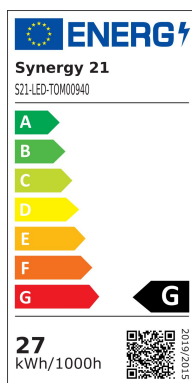

## Synergy 21 LED Prometheus IP68 Neutralweiß V2

SYNERGY 21

kwh/1000h:	27,00
Lumen:	1920
Watt:	24,0
Nennlebensdauer:	35000 Std.
Schaltzyklen:	50000
Opt. Umgebungstemp.:	25 °C

Outdoor Bodeneinbaustrahler inkl. Halterung zur Wand- und Bodenmontage

230V

Abstrahlwinkel: 120°

Lumen: 2880lm 120lm/w

Farbtemperatur: 4300K ±150

Stromverbrauch: 24 Watt

Schutzklasse: IP 68

Farbe: Neutralweiß

Gesamthöhe: 160mm

Durchmesser Kopf: 150mm

Durchmesser Kühlkörper: 120mm

Netzteil separat bestellen

externem Konstantstrom-Netzteil: 115517

Energieeffizienzklasse: A

kWh/1000h: 26,4

## Merkmale

Merkmal	Wert
Lichtfarbe:	neutralweiss

Merkmal	Wert
Lichtfarbe in Kelvin:	4300
Lumen:	2880
Gewicht:	1 Kg