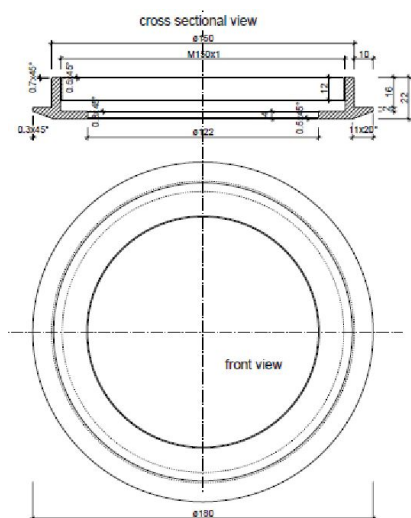

Merkmal	Wert
Lichtfarbe in Kelvin:	4300
Lumen:	2880
Gewicht:	1 Kg

Weitere Bilder

Zubehör

Art.-Nr.	Name
115517	Synergy 21 LED Prometheus IP68 Netzteil V2
81394	Synergy 21 LED Prometheus IP68 Zubehör, befahrbare Glasscheibe mit
88251	Synergy 21 LED Prometheus IP68 Zubehör, Deck-Ring
148726	Synergy 21 Outdoor Kabelverbinder IP68 1:1
148727	Synergy 21 Outdoor Kabelverbinder IP66 1:2
148730	Synergy 21 Outdoor Kabelverbinder IP66 Box 3 Ports
148729	Synergy 21 Outdoor Kabelverbinder IP68 Box 3 Ports transparent
148728	Synergy 21 Netzteil - Wasserdichte Verbinder Box 4 Ports
87838	Synergy 21 LED Prometheus IP68 RGB-W zub. Kabel 3m