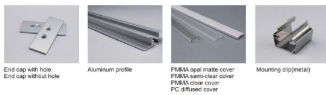

Synergy 21 ALU050 Perfil de Aluminio, 2m

- Referencia del fabricante: S21-LED-PR20134

Atributos

Atributo	Valor
LED Streifen Profile:	12.20
Peso:	0.8 Kg
Garantía:	24.00 Meses

Imágenes adicionales

Accesorios

Número de artículo	Denominación
125657	Synergy 21 ALU050 Difusor PMMA transparente
125659	Synergy 21 ALU050 Difusor PMMA opal, 2m
125673	Synergy 21 ALU050 Tapa Final
125676	Synergy 21 ALU050 Clip de fijación