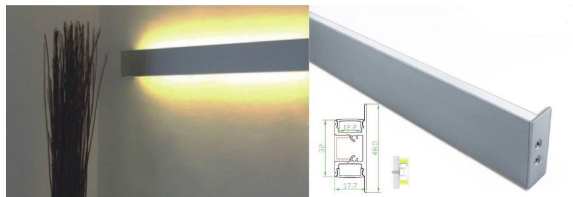

Synergy 21 ALU050 Perfil de Aluminio, 2m

- Referencia del fabricante: S21-LED-PR20134

Atributos

Atributo	Valor
LED Streifen Profile:	12.20
Peso:	0.8 Kg
Garantía:	24.00 Meses

Imágenes adicionales

Accesorios

Número de artículo	Denominación
125657	Synergy 21 ALU050 Difusor PMMA transparente
125659	Synergy 21 ALU050 Difusor PMMA opal, 2m
125673	Synergy 21 ALU050 Tapa Final
125676	Synergy 21 ALU050 Clip de fijación