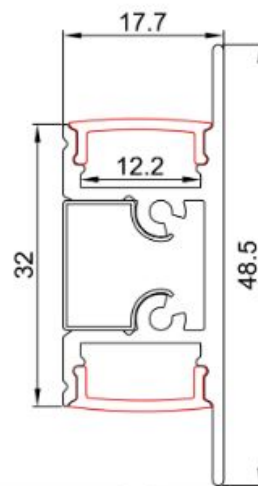

Synergy 21 ALU050 Perfil de Aluminio, 2m

- Referencia del fabricante: S21-LED-PR20134

Atributos

Atributo	Valor
LED Streifen Profile:	12.20
Peso:	0.8 Kg
Garantía:	24.00 Meses

Imágenes adicionales

Accesorios

Número de artículo	Denominación
125657	Synergy 21 ALU050 Difusor PMMA transparente
125659	Synergy 21 ALU050 Difusor PMMA opal, 2m
125673	Synergy 21 ALU050 Tapa Final
125676	Synergy 21 ALU050 Clip de fijación