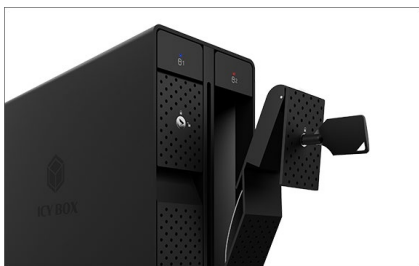

Auch im Doppelpack

Dieses schicke Festplattengehäuse für 3,5" Festplatten kann sogar zwei Festplatten mit unbegrenztem Speicherlimit beherbergen. Die HDDs können mithilfe von HotSwap und Plug & Play komfortabel und schnell werkzeuglos montiert, gewechselt und in Betrieb genommen werden.