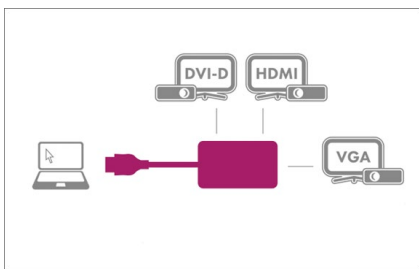

Unterstützte Betriebssysteme

Windows®, macOS® (Die IB-AC1031 unterstützt MAC Systeme nur, wenn entsprechende Nvidia oder AMD DisplayPort™ Grafikkarten verbaut sind.)

The terms HDMI and HDMI High-Definition Multimedia Interface, and the HDMI Logo are trademarks or registered trademarks of HDMI Licensing LLC in the United States and other countries. DisplayPort™ and the DisplayPort™ logo are trademarks owned by the Video Electronics Standards Association (VESA®) in the United States and other countries.

ICY BOX **IB-AC1031**

3-in-1 DisplayPort™ zu HDMI® / DVI-D / VGA Grafikadapter

Handlich, praktisch

In diesem top verarbeiteten Adapter mit griffigem Design finden sich drei Adapter in einem wieder. Durch Plug & Play wird jede neue Verbindung zum Selbstläufer.