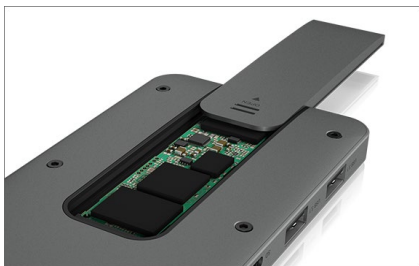

Unterwegs mit NVMe SSD

Hergestellt aus hochwertigem Aluminium, sieht diese Multi DockingStation nicht nur edel aus, sie bietet eine ganz besondere Speicherlösung an - mit einem integrierten M.2 NVMe SSD-Steckplatz!

Logistische Daten

Verpackungseinheit: 30 Stk./Karton
Gesamtgewicht: 9,1 kg/Karton
Bruttogewicht (mit Verp.): 0,290 kg
Nettogewicht: 0,127 kg

Abmessung/Karton: 470x215x235 mm
Abmessung (mit Verp.): 100x45x200 mm
Abmessung des Artikels: 140x70x10 mm
Ursprungsland: China