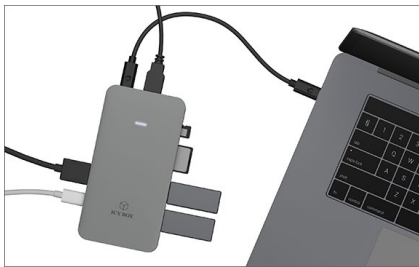

ICY BOX IB-DK2107M-C

USB Type-C™ DockingStation mit integriertem NVMe Einbauschacht

Kleiner Stecker, große Vielfalt

Die Type-C™ Verbindung bietet unglaubliche Vielseitigkeit. Sie kombiniert Datenübertragung, Videoausgabe und Power Delivery Unterstützung in einem einzigen, kompakten Anschluss und erreicht Datenübertragungsraten von bis zu 1000 Megabyte pro Sekunde.