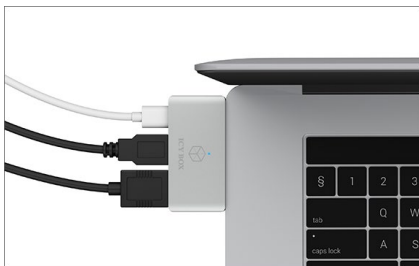

Technische Daten

Modell	IB-DK4030-2C
Artikel Nr.	60534
EAN-Code	4250078169130
Marke	ICY BOX
Farbe	Silber
Material	Aluminium/Kunststoff
Anschluss zum Hostcomputer	Dual Type-C™
Übertragungsrate	Bis zu 40 Gbit/s
Ausgangsschnittstellen	HDMI® Type-A USB 3.0 Type-A Thunderbolt™ 3

ICY BOX **IB-DK4030-2C** Dual Type-C™ Notebook Docking Station

Doppelte Power

Mit dem dual Type-C™ Anschluss kann nicht nur ein USB 3.0 Type-A Anschluss genutzt und ein HDMI Monitor angeschlossen werden, mit dem Thunderbolt™ 3 Type-C™ Anschluss (pass through) kann auch das MacBook weiterhin mit Strom versorgt werden.

3 in 1

Nutzen Sie weiter die Performance von Thunderbolt™ 3 während ein zusätzliches HDMI® Gerät (TV, Monitor, Beamer, etc.) und ein externes USB-Gerät verwendet werden wird! Es ist nicht erforderlich, zusätzliche Treiber zu installieren - Einstecken und loslegen!

Elegant und schick

Die ICY BOX IB-DK4030-2C kommt in einem schicken aluminium Look daher und fügt sich so geschmeidig an Ihr MacBook an. Durch die perfekte Passform des dual Type-C™ Anschlusses werden die ICY BOX und MacBook eins.