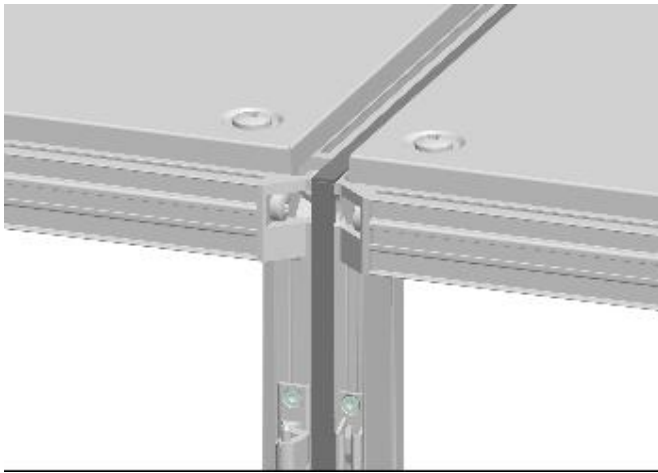

Miracel Zubehör Abdeckprofil für Schrankreihen

Miracel				Bestellnummer
Abdeckprofil für Schrankreihen				
für Schranktiefe T		für Schrankhöhe		
[mm]	[HE/U]	[mm]	[mm]	
600	23	1200		01.131.270.9
	37	1800		01.131.273.9
	41	2000		01.131.274.9
	46	2200		01.131.275.9
800	23	1200		01.131.276.9
	37	1800		01.131.279.9
	41	2000		01.131.280.9
	46	2200		01.131.281.9
900	23	1200		01.131.282.9
	37	1800		01.131.285.9
	41	2000		01.131.286.9
	46	2200		01.131.287.9
1000	41	2000		01.127.760.9
	46	2200		01.127.761.9

Miracel Zubehör Abdeckprofil für Schrankreihen

1200	41	2000	01.127.762.9
	46	2200	01.127.763.9

- zur vertikalen und horizontalen Abdeckung des Spaltes zwischen zwei Schränken in einer Schrankreihe

Schutzart

- IP 20

Material / Farbe

- PVC Extruderprofil, Schwarz

Lieferumfang

2 Längen vertikal
2 Längen in der Tiefe

Lieferzustand

- satzweise