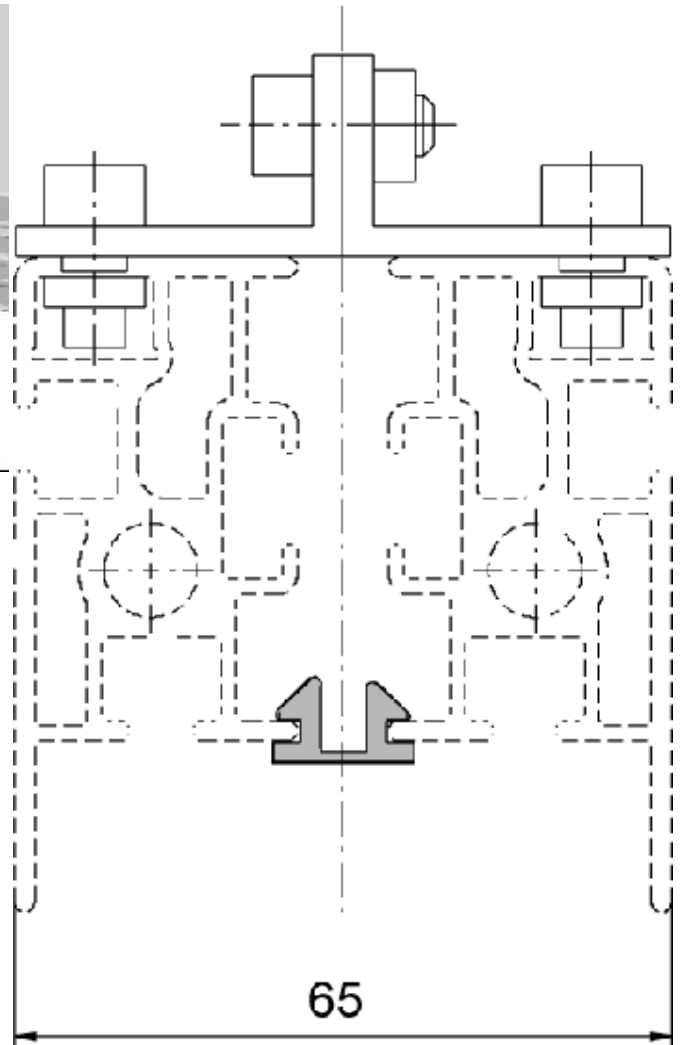

Miracel Zubehör Abdeckprofil für Schrankreihen

Miracel				Bestellnummer
Abdeckprofil für Schrankreihen				
für Schranktiefe T		für Schrankhöhe		
[mm]	[HE/U]	[mm]	[mm]	
600	23	1200		01.131.270.9
	37	1800		01.131.273.9
	41	2000		01.131.274.9
	46	2200		01.131.275.9
800	23	1200		01.131.276.9
	37	1800		01.131.279.9
	41	2000		01.131.280.9
	46	2200		01.131.281.9
900	23	1200		01.131.282.9
	37	1800		01.131.285.9
	41	2000		01.131.286.9
	46	2200		01.131.287.9
1000	41	2000		01.127.760.9
	46	2200		01.127.761.9

Miracel Zubehör Abdeckprofil für Schrankreihen

1200	41	2000	01.127.762.9
	46	2200	01.127.763.9

- zur vertikalen und horizontalen Abdeckung des Spaltes zwischen zwei Schränken in einer Schrankreihe

Schutzart

- IP 20

Material / Farbe

- PVC Extruderprofil, Schwarz

Lieferumfang

2 Längen vertikal
2 Längen in der Tiefe

Lieferzustand

- satzweise