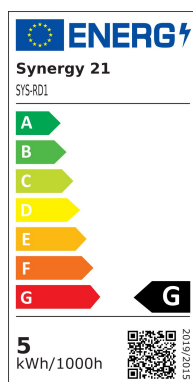

Synergy 21 LED Subordinate Bodeneinbaustrahler 5W RGB-WW (RGB-CCT) mit Funk und WLAN *Milight/Miboxer*

kwh/1000h:	5,50
Lumen:	350
Watt:	5,0
Nennlebensdauer:	35000 Std.
Schaltzyklen:	50000
Opt. Umgebungstemp.:	25 °C

Das **5W RGB+CCT LED Underground Light** bietet eine hervorragende Lichtqualität und Vielseitigkeit. Mit einer Leistung von 5W und einer Eingangsspannung von DC24V liefert diese Untergrundleuchte eine beeindruckende Helligkeit von 350 Lumen. Die variable Farbtemperatur von 2700K bis 6500K ermöglicht es Ihnen, die Beleuchtung nach Ihren Bedürfnissen anzupassen und sowohl warme als auch kühle Weißtöne zu genießen. Dank der RGB+CCT-Funktion können Sie zudem eine Vielzahl von Farben auswählen, um die perfekte Atmosphäre zu schaffen.

Diese Leuchte zeichnet sich durch eine hohe Lichtausbeute von 70LM/W und einen Farbwiedergabeindex (CRI) von über 80 aus, was eine natürliche und lebendige Farbdarstellung gewährleistet. Mit einer Lebensdauer von bis zu 50.000 Stunden ist sie besonders langlebig und wartungsarm. Der Abstrahlwinkel von 30° sorgt für eine gezielte und gleichmäßige Lichtverteilung.

Energieeffizienzklasse: G
kWh/1000h: 5

Merkmale

Merkmale	Wert
Abstrahlwinkel:	30
CC oder CV:	CV
CRI:	80
Dimmbar:	Ja
Grösse:	100*89*74
Lichtfarbe:	RGB-WW
Lichtfarbe in Kelvin:	2700~6500
Lumen:	350
Schutzklasse:	IP68
Volt:	24
Gewicht:	1 Kg
Garantie:	24.00 Monate