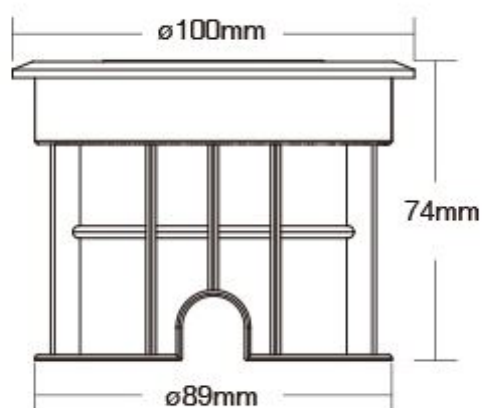

Weitere Bilder