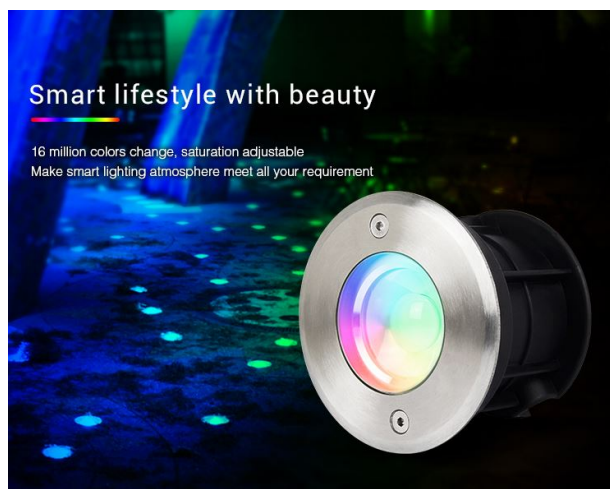

Weitere Bilder