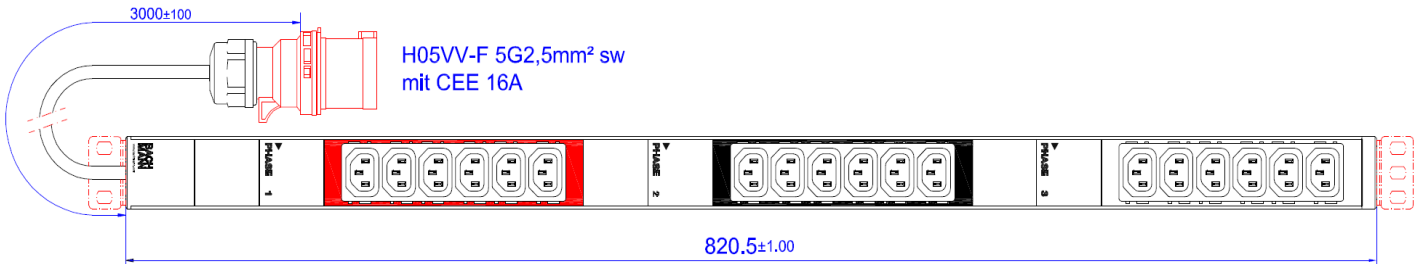

Bild / Skizze

|   |  |
|---|--|
| <b>ALU 1HE Steckdosenleiste</b><br><b>18x C13 Kaltgerätedosen</b><br><b>3,0m Zuleitung mit CEE 16A</b>  | <b>ALU 1U power strip</b><br><b>18x C13 IEC socket outlets</b><br><b>3,0m power cord with CEE 16A</b>  |
| <b>IEC320 C13 Steckdosen:</b> <ul style="list-style-type: none"> <li>• nach IEC320 C13</li> <li>• 2-polig mit Schutzkontakt</li> <li>• 10A / 250V ~</li> <li>• Schutzart: IP20</li> </ul> | <b>IEC320 Socket outlets C13:</b> <ul style="list-style-type: none"> <li>• IEC320 C13</li> <li>• 2-pole with earthing contact</li> <li>• 10A / 250V ~</li> <li>• Protection class: IP20</li> </ul> |
| <b>Phasen:</b> <ul style="list-style-type: none"> <li>• Auf 3 Phasen aufgeteilt</li> </ul>  | <b>Phases:</b> <ul style="list-style-type: none"> <li>• Splitted on 3 phases</li> </ul>  |
| <b>Stromanschluss:</b> <ul style="list-style-type: none"> <li>• 3,0m H05VV-F 5G2,5mm² mit CEE Stecker</li> <li>• CEE-Stecker 16A / 400 V ~, 6h, 5-polig</li> </ul>                        | <b>Power cord:</b> <ul style="list-style-type: none"> <li>• 3,0m H05VV-F 5G2,5mm² with CEE plug</li> <li>• CEE plug 16A / 400 V ~, 6h, 5-pole</li> </ul>   |
| <b>Profil:</b> <ul style="list-style-type: none"> <li>• 1HE, Aluminium, eloxiert</li> </ul>   | <b>Profile:</b> <ul style="list-style-type: none"> <li>• 1U, Aluminium, anodized</li> </ul>  |
| <b>Kunststoff:</b> <ul style="list-style-type: none"> <li>• PA6, Glühdrahtprüfung bis 850°</li> </ul>   | <b>Plastic material:</b> <ul style="list-style-type: none"> <li>• PA6, Glow wire test up to 850° C</li> </ul>  |
| <b>Haltewinkel:</b> <ul style="list-style-type: none"> <li>• Haltewinkel mit Schrauben</li> </ul>   | <b>Mounting brackets:</b> <ul style="list-style-type: none"> <li>• Mounting brackets with screws</li> </ul>  |
| <b>Lieferform:</b> <ul style="list-style-type: none"> <li>• Verpackt im Karton</li> </ul>   | <b>Packing:</b> <ul style="list-style-type: none"> <li>• Packed in carton box</li> </ul>   |
| <b>Abmessung (Länge x Breite x Höhe) in mm:</b> <ul style="list-style-type: none"> <li>• Siehe technische Zeichnung</li> </ul>  | <b>Measurement (length x width x height) in mm:</b> <ul style="list-style-type: none"> <li>• See technical drawing</li> </ul>  |
| <b>Lieferumfang:</b> <ul style="list-style-type: none"> <li>• 1 x Steckdosenleiste</li> <li>• 2 x Haltewinkel</li> <li>• Schrauben</li> </ul>   | <b>Extent of delivery:</b> <ul style="list-style-type: none"> <li>• 1 x Socket strip</li> <li>• 2 x Mounting brackets</li> <li>• Screws</li> </ul>   |