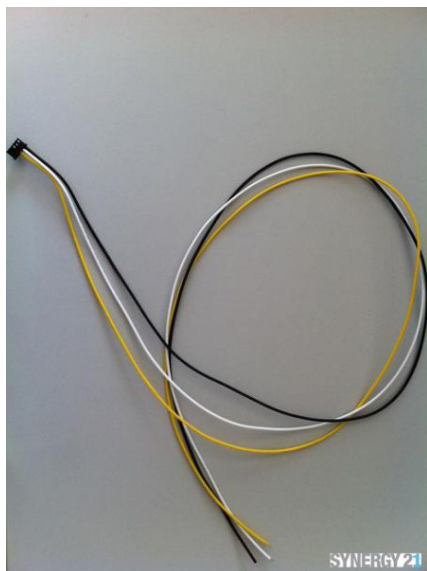

Synergy 21 LED Prometheus Light Bar zub. Anschlußkabel dual white (CCT)

3-poliges Anschlußkabel 100cm für Dualweiß Prometheus Light Bar