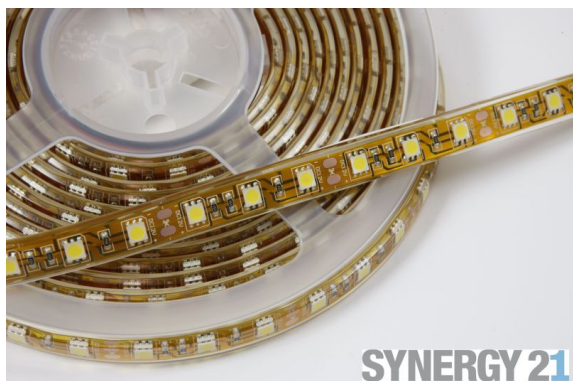

Synergy 21 Tira LED Flex 24V/72W, blanco cálido, IP68, 5m

kwh/1000h:	72,00
Lúmenes:	4500
Vatio:	72,0
Vida útil nominal:	35000 Std.
Ciclos de conmutación:	50000
Temperatura ambiente óptima:	25 °C

- Voltaje: 24V/3A/72W
- Número de LEDs: 300x SMD5050
- Clase de protección: IP68
- CCT: 3000K
- Flujo luminoso: 4500lm
- Ángulo de enfoque: 120°
- Dimensiones: 5000x12,9x5mm
- Incluye autoadhesivo 3M en la parte trasera
- Se puede cortar cada 5cm
- Extremo cable abierto

Tenga en cuenta que las tiras de Synergy 21 deben funcionar a una temperatura no superior a los 40°

Atributos

Atributo	Valor
Abstrahlwinkel:	120
Ampere:	3
CC oder CV:	CV

Atributo	Valor
CRI:	>80
Dimmbar:	abhängig vom Netzteil
Länge:	5
LED Strip Klebeband:	ja
LED Strip Breite:	12.90
LED Strip Höhe:	5
LED Strip Klebeband:	ja
LED Strip kürzbar:	100
LED Strip Länge:	5000
Lichtfabe in Kelvin:	3000
Lichtfarbe:	warmweiß
Lichtfarbe in Kelvin:	3000
Lichtfarbe Name:	warmweiß
Lumen:	4500
Schutzklasse:	IP68
Volt:	24
Peso:	0.2 Kg
Garantía:	60.00 Meses

Imágenes adicionales

Accesorios

Número de artículo	Denominación
81069	Synergy 21 Enchufe DC con borne de tornillo
81068	Synergy 21 Conector DC con borne de tornillo
81741	Synergy 21 Clip fijación de silicona para tiras LED, Pack de
81048	Synergy 21 Alimentación 100W/12V, IP67
81049	Synergy 21 Alimentación de 150W / 12V, IP67
98273	Synergy 21 LED Flex Strip zub. Testklemmen für Single Color
148726	Synergy 21 Outdoor Kabelverbinder IP68 1:1
148727	Synergy 21 Outdoor Kabelverbinder IP66 1:2
148730	Synergy 21 Outdoor Kabelverbinder IP66 Box 3 Ports
148729	Synergy 21 Outdoor Kabelverbinder IP68 Box 3 Ports transparent
148728	Synergy 21 Netzteil - Wasserdichte Verbinder Box 4 Ports
181661	Mean Well WPD-06 Dimmer EnOcean wireless PWM