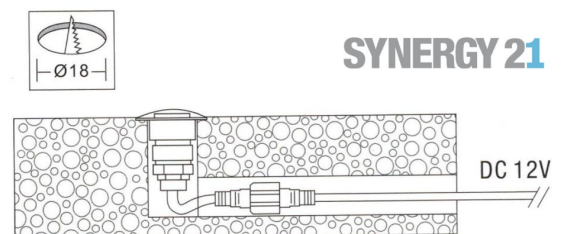

Attribute	Value
Grösse:	26*41
LED - Gehäusefarbe:	silber
LED - Gehäusematerial:	Aluminium
Lichtfarbe:	warmweiß
Lichtfarbe in Kelvin:	3000
Schutzklasse:	IP65
Volt:	12
Weight:	0.068 Kg
Warranty:	60.00 Months

Additional Images