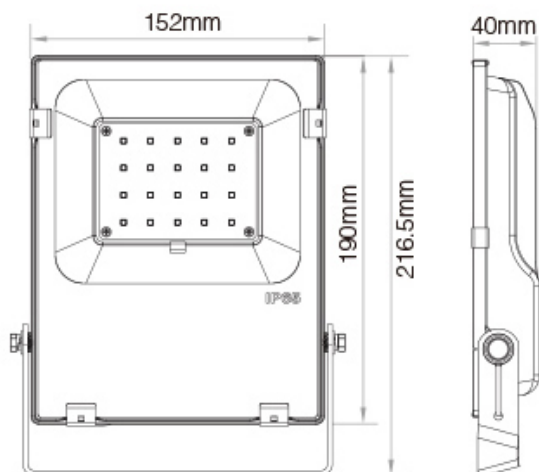

Merkmale

Merkmal	Wert
Abstrahlwinkel:	160
Dimmbar:	Ja
Grösse:	152*40*216,5
LED - Gehäusematerial:	Aluminium
Lichtfarbe:	RGB-WW
Lichtfarbe in Kelvin:	2700~6500
Lumen:	1500-1800
Schutzklasse:	IP65
Volt:	230
Gewicht:	1 Kg

Weitere Bilder