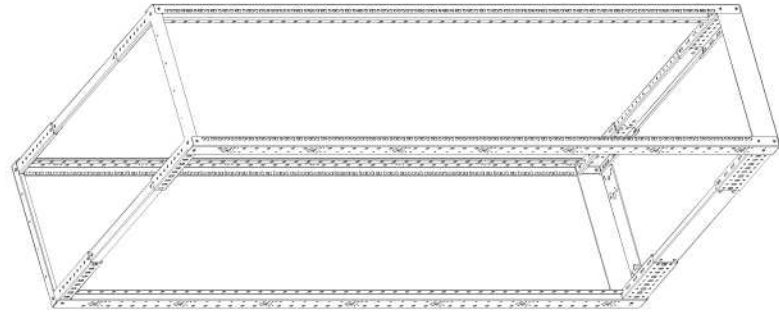

ALL-SW4POSTxx Serie

19" Grundgestell

Grundgestell, mit 12/22/32/42HE

- Grundausrüstung:** Grundgestell
4x Lochrasterprofile 19" (Vorder-/Rückseite)
40x Käfigmuttern mit Schrauben, Kabelführungsbügel (links+rechts)
4x Nivelierfüße
- Farbe:** Grundgestell Lichtgrau RAL7035
- Besonderheiten:** Grundgestell zerlegt (Aufbauzeit ca.15min)
19" Lochrasterprofile verstellbar
- 19"Pro ilabstand:** ca. 560 - 995 mm (veränderbar in 25mm Schritten)
- Belastbar:** bis max.400Kg

Artikel	Außenmaße (B/T/H)	Nutzhöhe	Farbe	Herstellernr.	19" Profilabstand
106963	515/575(1010)/680mm	12HE	lichtgrau RAL7035	ALL-SW4POST12 Grau	560-995 mm
106965	515/575(1010)/1125mm	22HE	lichtgrau RAL7035	ALL-SW4POST22 Grau	560-995 mm
106967	515/575(1010)/1570mm	32HE	lichtgrau RAL7035	ALL-SW4POST32 Grau	560-995 mm
106969	515/575(1010)/2015mm	42HE	lichtgrau RAL7035	ALL-SW4POST42 Grau	560-995 mm

Model number	Dimensions	
	Width (W)	Height (H)
ALL-SW4POST42GRAU	514.5	2006.4
ALL-SW4POST32GRAU	514.5	1561.9
ALL-SW4POST22GRAU	514.5	1117.4
ALL-SW4POST12GRAU	514.5	672.9