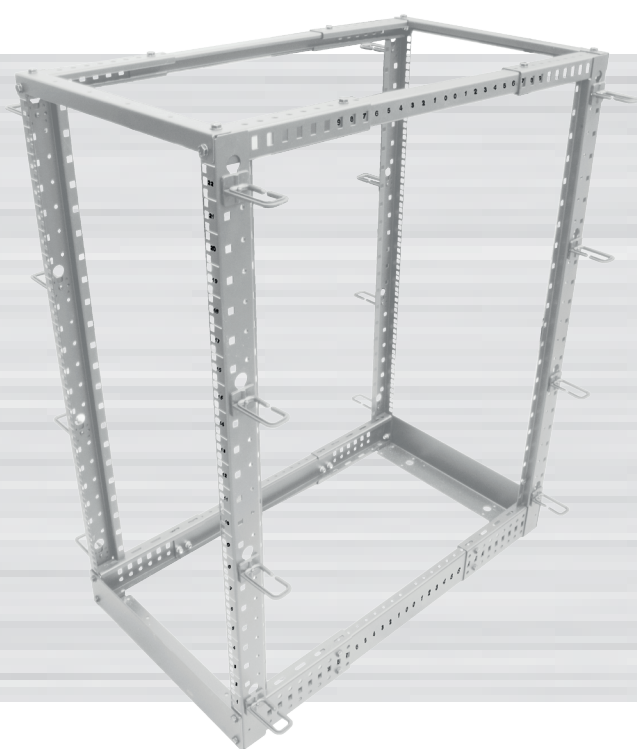

ALL-SW4POSTxx Serie

19" Grundgestell

Grundgestell, mit 12/22/32/42HE

- Grundausrüstung:** Grundgestell
4x Lochrasterprofile 19" (Vorder-/Rückseite)
40x Käfigmuttern mit Schrauben, Kabelführungsbügel (links+rechts)
4x Nivelierfüße
- Farbe:** Grundgestell Lichtgrau RAL7035
- Besonderheiten:** Grundgestell zerlegt (Aufbauzeit ca.15min)
19" Lochrasterprofile verstellbar
- 19"Pro ilabstand:** ca. 560 - 995 mm (veränderbar in 25mm Schritten)
- Belastbar:** bis max.400Kg

Artikel	Außenmaße (B/T/H)	Nutzhöhe	Farbe	Herstellernr.	19" Profilabstand
106963	515/575(1010)/680mm	12HE	lichtgrau RAL7035	ALL-SW4POST12 Grau	560-995 mm
106965	515/575(1010)/1125mm	22HE	lichtgrau RAL7035	ALL-SW4POST22 Grau	560-995 mm
106967	515/575(1010)/1570mm	32HE	lichtgrau RAL7035	ALL-SW4POST32 Grau	560-995 mm
106969	515/575(1010)/2015mm	42HE	lichtgrau RAL7035	ALL-SW4POST42 Grau	560-995 mm

Model number	Dimensions	
	Width (W)	Height (H)
ALL-SW4POST42GRAU	514.5	2006.4
ALL-SW4POST32GRAU	514.5	1561.9
ALL-SW4POST22GRAU	514.5	1117.4
ALL-SW4POST12GRAU	514.5	672.9