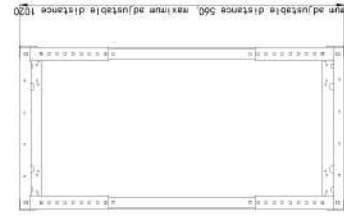

ALL-SW4POSTxx Serie

19" Grundgestell

Grundgestell, mit 12/22/32/42HE

- Grundausrüstung:** Grundgestell
4x Lochrasterprofile 19" (Vorder-/Rückseite)
40x Käfigmuttern mit Schrauben, Kabelführungsbügel (links+rechts)
4x Nivelierfüße
- Farbe:** Grundgestell Lichtgrau RAL7035
- Besonderheiten:** Grundgestell zerlegt (Aufbauzeit ca.15min)
19" Lochrasterprofile verstellbar
- 19"Pro ilabstand:** ca. 560 - 995 mm (veränderbar in 25mm Schritten)
- Belastbar:** bis max.400Kg

Artikel	Außenmaße (B/T/H)	Nutzhöhe	Farbe	Herstellernr.	19" Profilabstand
106963	515/575(1010)/680mm	12HE	lichtgrau RAL7035	ALL-SW4POST12 Grau	560-995 mm
106965	515/575(1010)/1125mm	22HE	lichtgrau RAL7035	ALL-SW4POST22 Grau	560-995 mm
106967	515/575(1010)/1570mm	32HE	lichtgrau RAL7035	ALL-SW4POST32 Grau	560-995 mm
106969	515/575(1010)/2015mm	42HE	lichtgrau RAL7035	ALL-SW4POST42 Grau	560-995 mm

Model number	Dimensions	
	Width (W)	Height (H)
ALL-SW4POST42GRAU	514.5	2006.4
ALL-SW4POST32GRAU	514.5	1561.9
ALL-SW4POST22GRAU	514.5	1117.4
ALL-SW4POST12GRAU	514.5	672.9