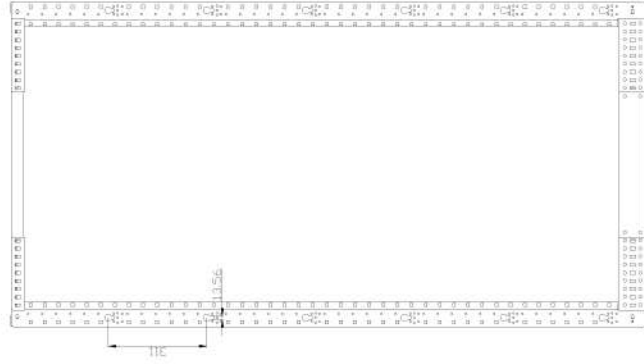

ALL-SW4POSTxx Serie

19" Grundgestell

Grundgestell, mit 12/22/32/42HE

- Grundausrüstung:** Grundgestell
4x Lochrasterprofile 19" (Vorder-/Rückseite)
40x Käfigmuttern mit Schrauben, Kabelführungsbügel (links+rechts)
4x Nivelierfüße
- Farbe:** Grundgestell Lichtgrau RAL7035
- Besonderheiten:** Grundgestell zerlegt (Aufbauzeit ca.15min)
19" Lochrasterprofile verstellbar
- 19"Pro ilabstand:** ca. 560 - 995 mm (veränderbar in 25mm Schritten)
- Belastbar:** bis max.400Kg

Artikel	Außenmaße (B/T/H)	Nutzhöhe	Farbe	Herstellernr.	19" Profilabstand
106963	515/575(1010)/680mm	12HE	lichtgrau RAL7035	ALL-SW4POST12 Grau	560-995 mm
106965	515/575(1010)/1125mm	22HE	lichtgrau RAL7035	ALL-SW4POST22 Grau	560-995 mm
106967	515/575(1010)/1570mm	32HE	lichtgrau RAL7035	ALL-SW4POST32 Grau	560-995 mm
106969	515/575(1010)/2015mm	42HE	lichtgrau RAL7035	ALL-SW4POST42 Grau	560-995 mm

Model number	Dimensions	
	Width (W)	Height (H)
ALL-SW4POST42GRAU	514.5	2006.4
ALL-SW4POST32GRAU	514.5	1561.9
ALL-SW4POST22GRAU	514.5	1117.4
ALL-SW4POST12GRAU	514.5	672.9