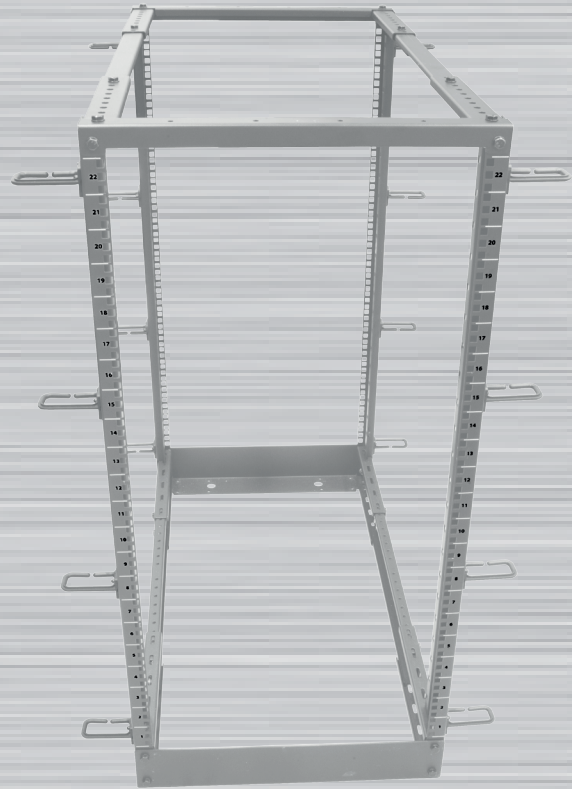

ALL-SW4POSTxx Serie

19" Grundgestell

Grundgestell, mit 12/22/32/42HE

- Grundausrüstung:** Grundgestell
4x Lochrasterprofile 19" (Vorder-/Rückseite)
40x Käfigmuttern mit Schrauben, Kabelführungsbügel (links+rechts)
4x Nivelierfüße
- Farbe:** Grundgestell Lichtgrau RAL7035
- Besonderheiten:** Grundgestell zerlegt (Aufbauzeit ca.15min)
19" Lochrasterprofile verstellbar
- 19"Pro ilabstand:** ca. 560 - 995 mm (veränderbar in 25mm Schritten)
- Belastbar:** bis max.400Kg

Artikel	Außenmaße (B/T/H)	Nutzhöhe	Farbe	Herstellernr.	19" Profilabstand
106963	515/575(1010)/680mm	12HE	lichtgrau RAL7035	ALL-SW4POST12 Grau	560-995 mm
106965	515/575(1010)/1125mm	22HE	lichtgrau RAL7035	ALL-SW4POST22 Grau	560-995 mm
106967	515/575(1010)/1570mm	32HE	lichtgrau RAL7035	ALL-SW4POST32 Grau	560-995 mm
106969	515/575(1010)/2015mm	42HE	lichtgrau RAL7035	ALL-SW4POST42 Grau	560-995 mm

Model number	Dimensions	
	Width (W)	Height (H)
ALL-SW4POST42GRAU	514.5	2006.4
ALL-SW4POST32GRAU	514.5	1561.9
ALL-SW4POST22GRAU	514.5	1117.4
ALL-SW4POST12GRAU	514.5	672.9