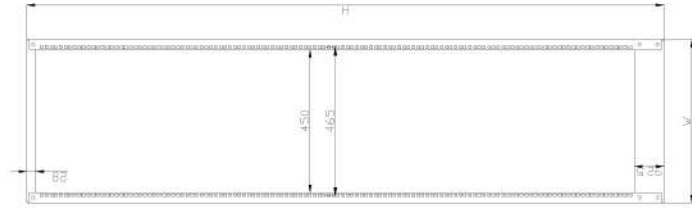

ALL-SW4POSTxx Serie

19" Grundgestell

Grundgestell, mit 12/22/32/42HE

- Grundausrüstung:** Grundgestell
4x Lochrasterprofile 19" (Vorder-/Rückseite)
40x Käfigmuttern mit Schrauben, Kabelführungsbügel (links+rechts)
4x Nivelierfüße
- Farbe:** Grundgestell Lichtgrau RAL7035
- Besonderheiten:** Grundgestell zerlegt (Aufbauzeit ca.15min)
19" Lochrasterprofile verstellbar
- 19"Pro ilabstand:** ca. 560 - 995 mm (veränderbar in 25mm Schritten)
- Belastbar:** bis max.400Kg

Artikel	Außenmaße (B/T/H)	Nutzhöhe	Farbe	Herstellernr.	19" Profilabstand
106963	515/575(1010)/680mm	12HE	lichtgrau RAL7035	ALL-SW4POST12 Grau	560-995 mm
106965	515/575(1010)/1125mm	22HE	lichtgrau RAL7035	ALL-SW4POST22 Grau	560-995 mm
106967	515/575(1010)/1570mm	32HE	lichtgrau RAL7035	ALL-SW4POST32 Grau	560-995 mm
106969	515/575(1010)/2015mm	42HE	lichtgrau RAL7035	ALL-SW4POST42 Grau	560-995 mm

Model number	Dimensions	
	Width (W)	Height (H)
ALL-SW4POST42GRAU	514.5	2006.4
ALL-SW4POST32GRAU	514.5	1561.9
ALL-SW4POST22GRAU	514.5	1117.4
ALL-SW4POST12GRAU	514.5	672.9