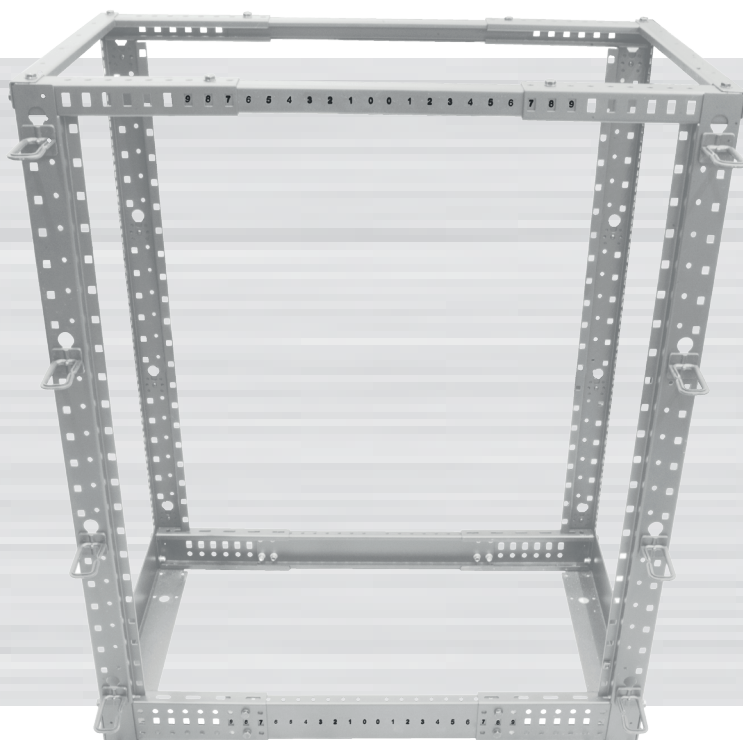

ALL-SW4POSTxx Serie

19" Grundgestell

Grundgestell, mit 12/22/32/42HE

- Grundausrüstung:** Grundgestell
4x Lochrasterprofile 19" (Vorder-/Rückseite)
40x Käfigmuttern mit Schrauben, Kabelführungsbügel (links+rechts)
4x Nivelierfüße
- Farbe:** Grundgestell Lichtgrau RAL7035
- Besonderheiten:** Grundgestell zerlegt (Aufbauzeit ca.15min)
19" Lochrasterprofile verstellbar
- 19"Pro ilabstand:** ca. 560 - 995 mm (veränderbar in 25mm Schritten)
- Belastbar:** bis max.400Kg

Artikel	Außenmaße (B/T/H)	Nutzhöhe	Farbe	Herstellernr.	19" Profilabstand
106963	515/575(1010)/680mm	12HE	lichtgrau RAL7035	ALL-SW4POST12 Grau	560-995 mm
106965	515/575(1010)/1125mm	22HE	lichtgrau RAL7035	ALL-SW4POST22 Grau	560-995 mm
106967	515/575(1010)/1570mm	32HE	lichtgrau RAL7035	ALL-SW4POST32 Grau	560-995 mm
106969	515/575(1010)/2015mm	42HE	lichtgrau RAL7035	ALL-SW4POST42 Grau	560-995 mm

Model number	Dimensions	
	Width (W)	Height (H)
ALL-SW4POST42GRAU	514.5	2006.4
ALL-SW4POST32GRAU	514.5	1561.9
ALL-SW4POST22GRAU	514.5	1117.4
ALL-SW4POST12GRAU	514.5	672.9