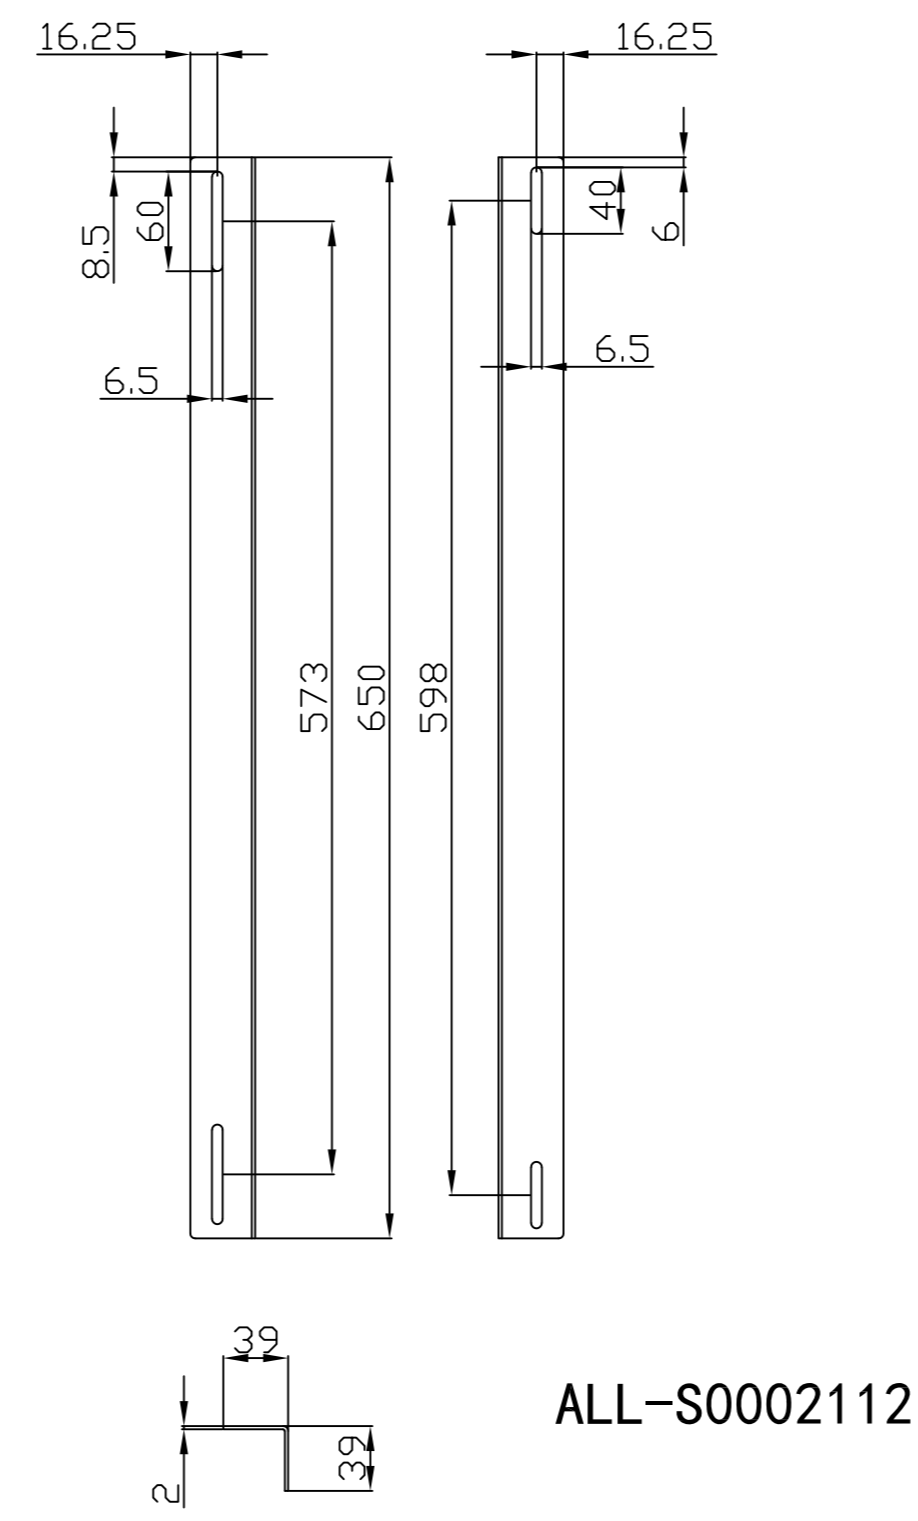

ALL-S0002112