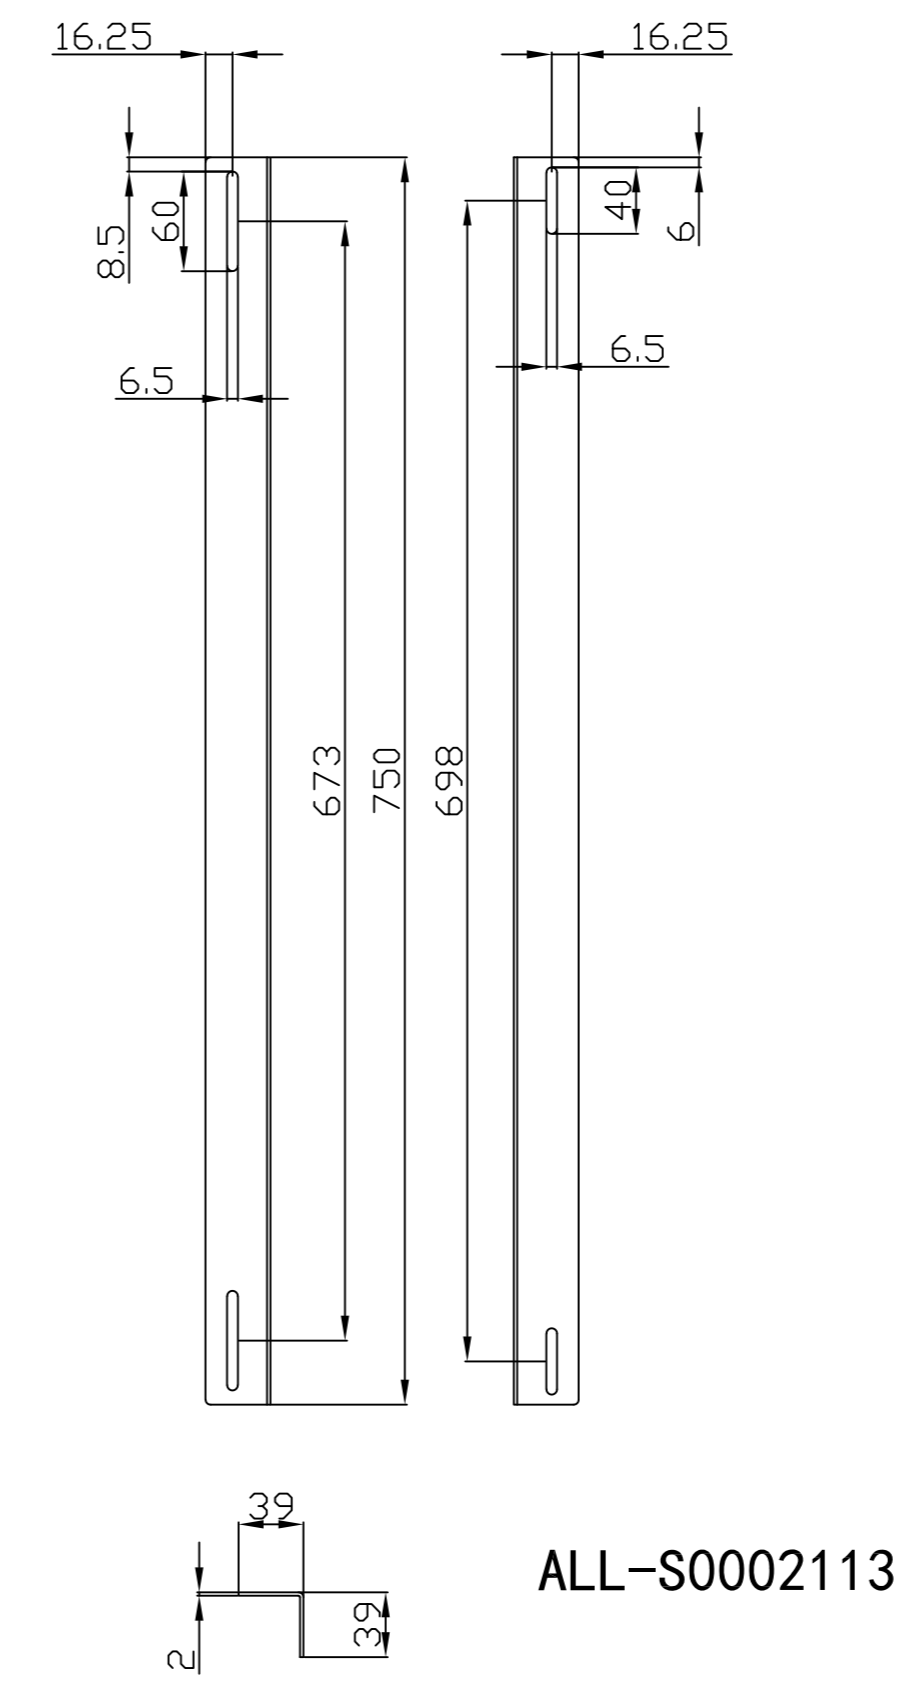

ALL-S0002113