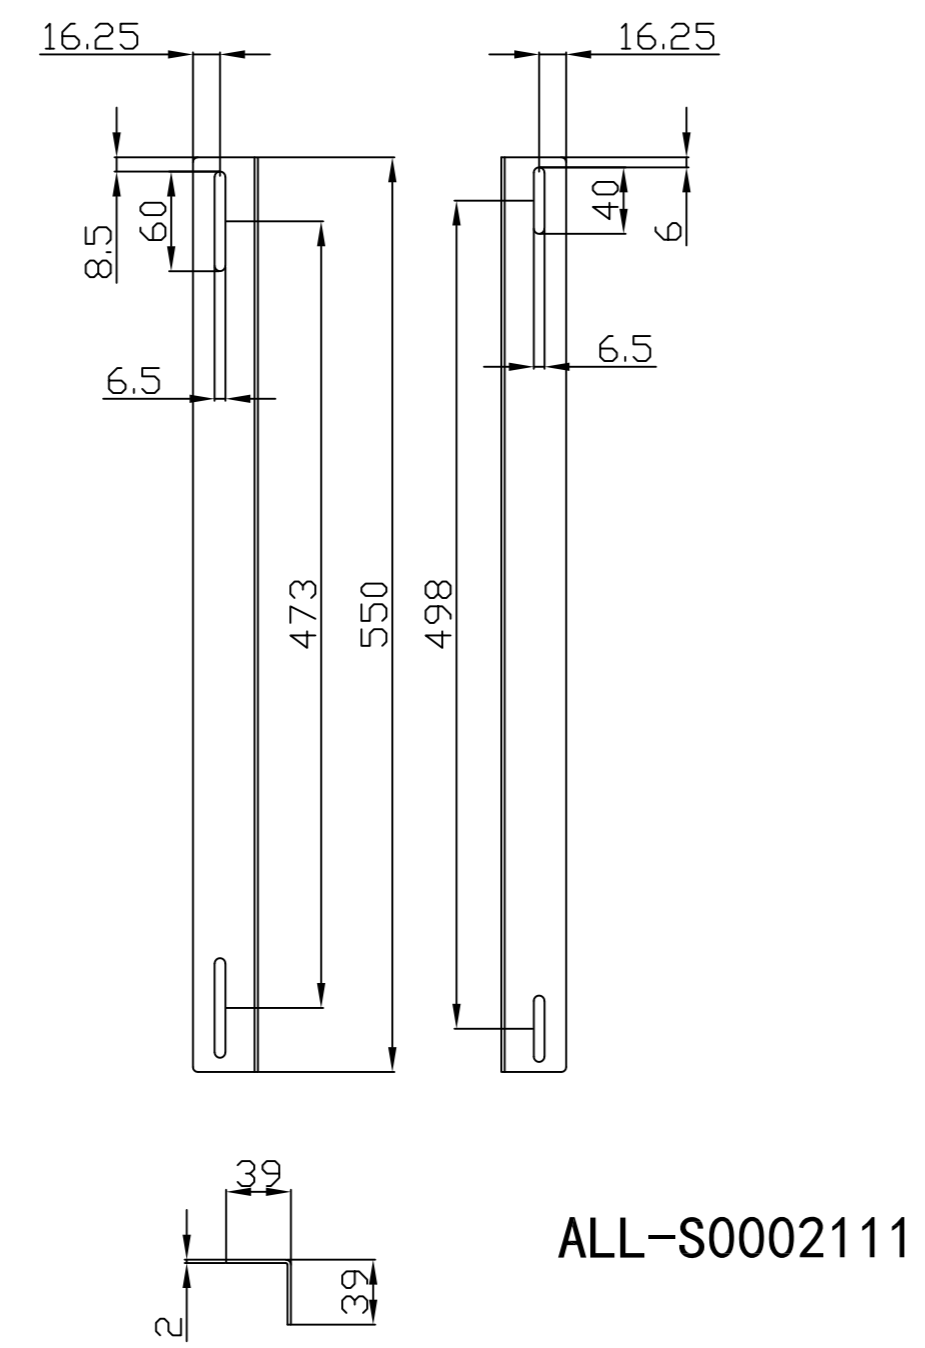

ALL-S0002111