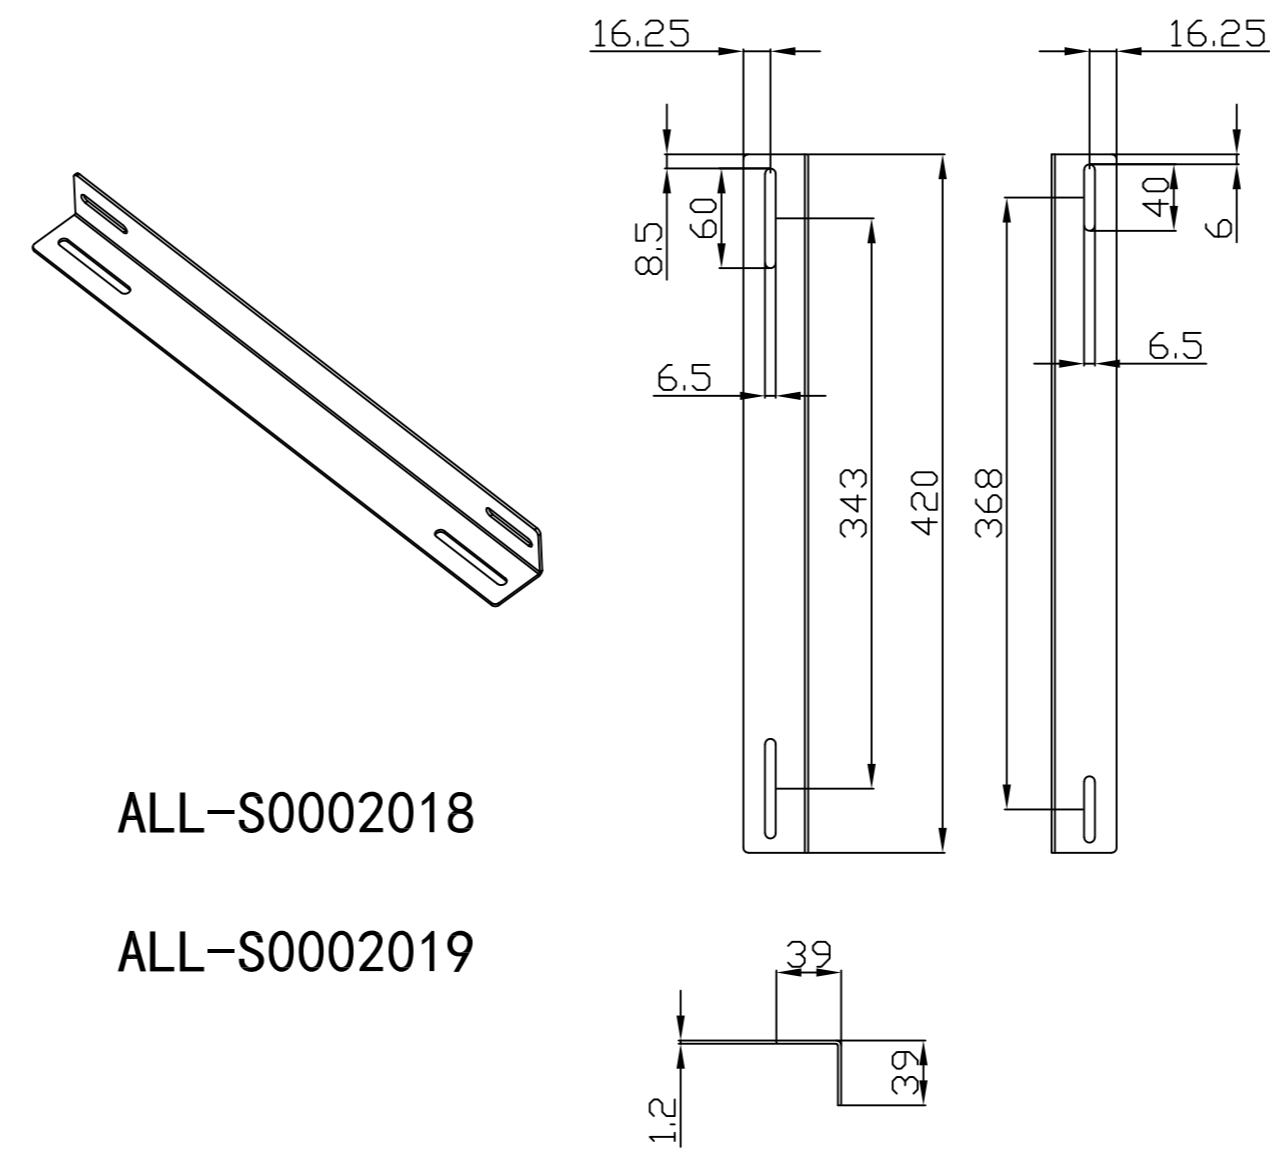

ALL-S0002018
ALL-S0002019