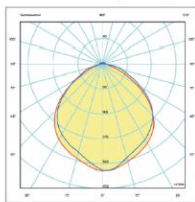

## Weitere Bilder

PI	Po	Irated	1	2	3
72W	60W	1800mA	—	—	—
66W	56W	1700mA	ON	—	—
62W	53W	1600mA	—	ON	—
58W	50W	1500mA	ON	ON	—
54W	46W	1400mA	—	—	ON
50W	43W	1300mA	ON	—	ON
46W	40W	1200mA	—	ON	ON
42W	36W	1100mA	ON	ON	ON

6x90°(WB)