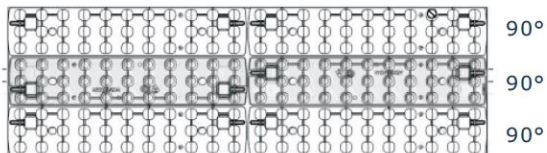

## Synergy 21 LED Track-Serie für Stromschiene Track-plate Standard WB nw

kwh/1000h:	79,20
Lumen:	9300
Watt:	72,0
Nennlebensdauer:	40000 Std.
Schaltzyklen:	50000
Opt. Umgebungstemp.:	25 °C

LED Modul für Synergy21 LED RailLine LED track system Powergear  
Größe: 580x190x120mm (LxBxH)  
Farbe: schwarz RAL9006  
Lumen: 9300lm @72W  
Lichtfarbe: 4250K ±250, RA>83  
Abstrahlwinkel: 90°  
Watt: 72W can adjust to 66W/62W/58W/54W/50W/46W/42W  
Verkabelung: Track Adapter, ERCO kompatibel  
Schutzklasse: IP20 / IK06

## Weitere Bilder

PI	Po	Irated	1	2	3
72W	60W	1800mA	—	—	—
66W	56W	1700mA	ON	—	—
62W	53W	1600mA	—	ON	—
58W	50W	1500mA	ON	ON	—
54W	46W	1400mA	—	—	ON
50W	43W	1300mA	ON	—	ON
46W	40W	1200mA	—	ON	ON
42W	36W	1100mA	ON	ON	ON

6x90°(WB)