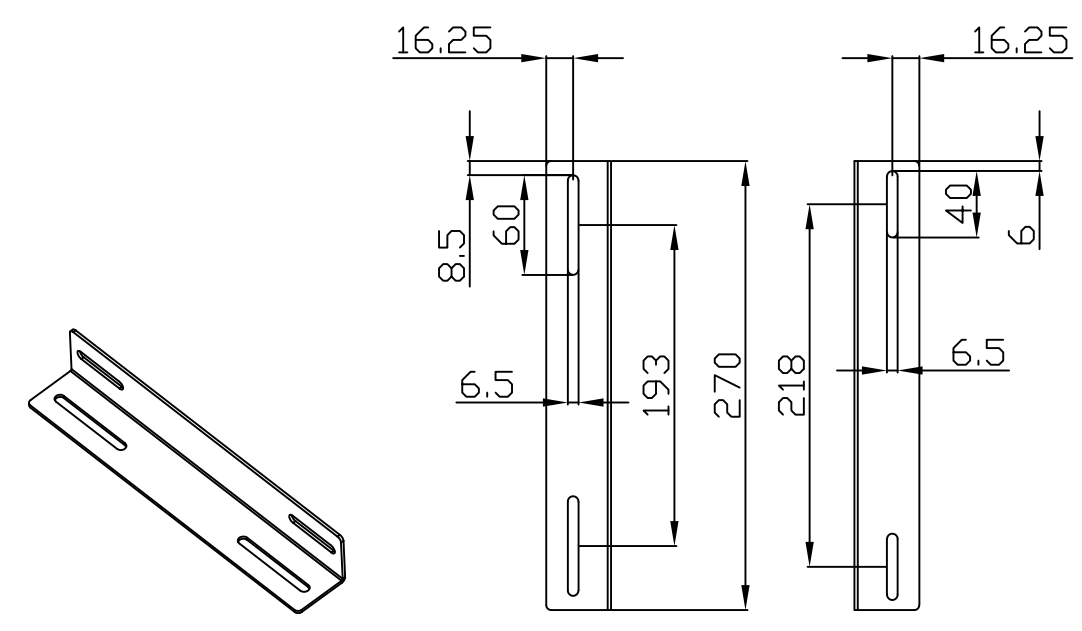

ALL-S0002017

ALL-S0002016