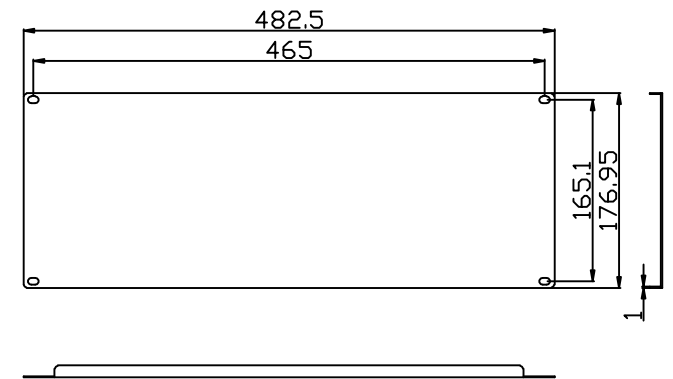

ALL-S0002024

ALL-S0002025