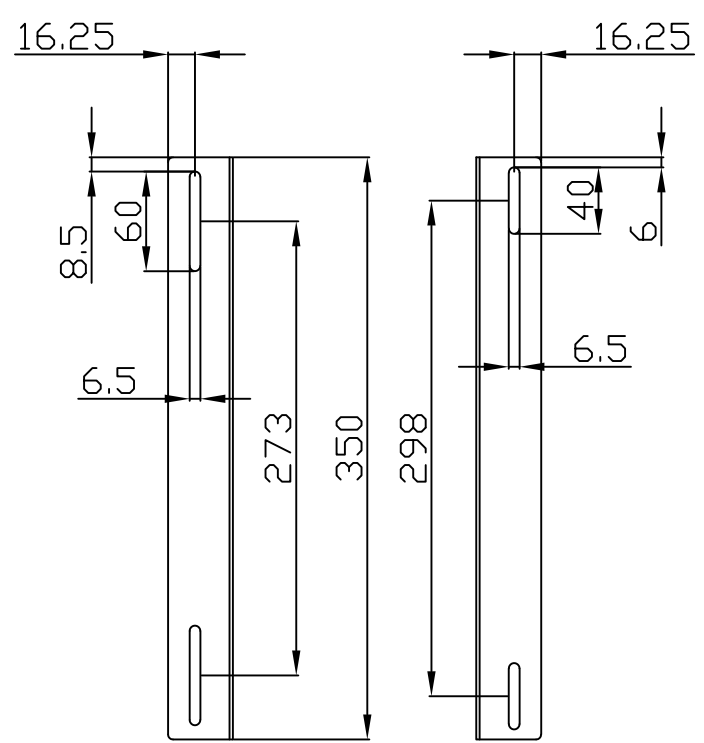

Model	Abmessungen W*D*H(mm)	Farbe
ALL-S0002014	490*420	Lichtgrau
ALL-S0002015	490*420	Schwarz

Bürstenleiste

Farbe:

ähnlich RAL9005 (Schwarz), ähnlich RAL7035 (Lichtgrau)

ähnlich RAL9005	ähnlich RAL7035
	

Merkmale:

L-Schiene

Artikelnr	Herstellernummer	Farbe	A	B	C	D	E	F
106887	ALL-S0002110	Lichtgrau	350	50	233	9	6	23
106895	ALL-S0002111	Lichtgrau	552	50	435	9	6	23
106896	ALL-S0002112	Lichtgrau	651	50	533	9	6	23
106897	ALL-S0002113	Lichtgrau	750	50	633	9	6	23
106898	ALL-S0002114	Lichtgrau	850	60	715	9	6	23
103442	ALL-S0002016	Lichtgrau	275	39	185	6	6	23
103443	ALL-S0002017	Schwarz	275	39	185	6	6	23
104300	ALL-S0002055	Lichtgrau	325	39	235	6	6	23
104301	ALL-S0002056	Schwarz	325	39	235	6	6	23
103444	ALL-S0002018	Lichtgrau	423	50	305	9	9	23
103445	ALL-S0002019	Schwarz	423	50	305	9	9	23

alle Maßeinheiten in mm

ALL-S0002016

ALL-S0002017

ALL-S0002055

ALL-S0002056

ALL-S0002018

ALL-S0002019

ALL-S0002110