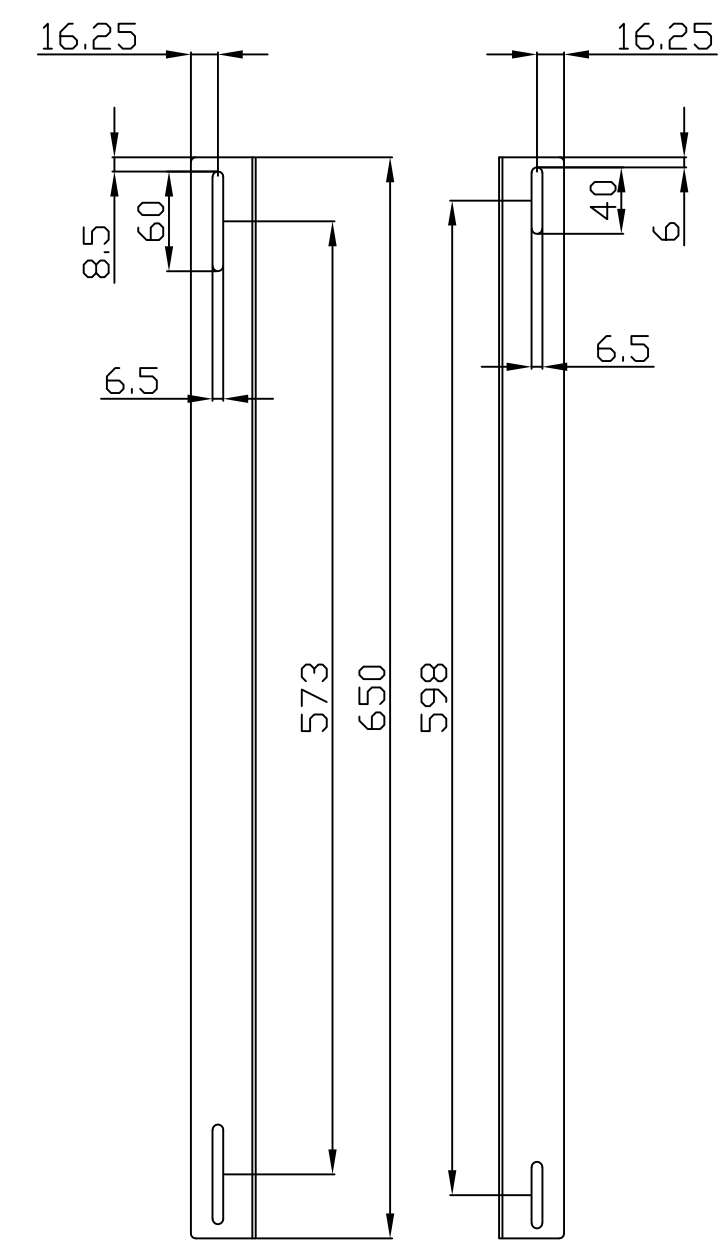

ALL-S0002112