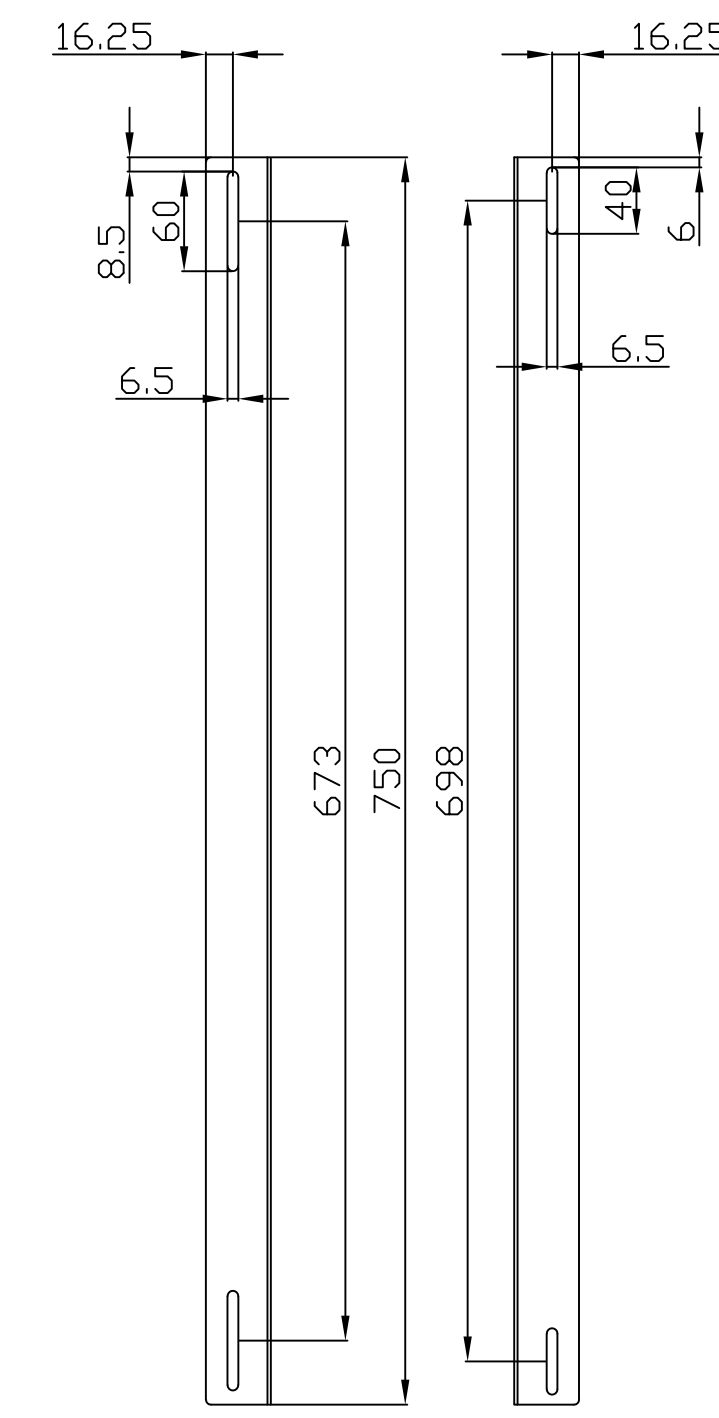

ALL-S0002113