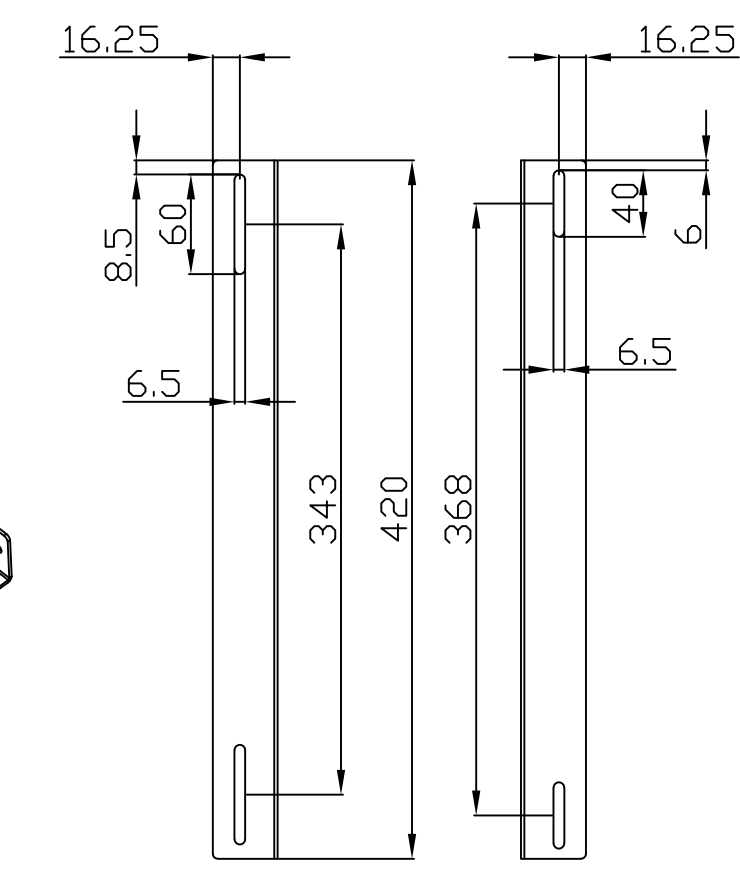

L-Schiene

Artikelnr	Herstellernummer	Farbe	A	B	C	D	E	F
106887	ALL-S0002110	Lichtgrau	350	50	233	9	6	23
106895	ALL-S0002111	Lichtgrau	552	50	435	9	6	23
106896	ALL-S0002112	Lichtgrau	651	50	533	9	6	23
106897	ALL-S0002113	Lichtgrau	750	50	633	9	6	23
106898	ALL-S0002114	Lichtgrau	850	60	715	9	6	23
103442	ALL-S0002016	Lichtgrau	275	39	185	6	6	23
103443	ALL-S0002017	Schwarz	275	39	185	6	6	23
104300	ALL-S0002055	Lichtgrau	325	39	235	6	6	23
104301	ALL-S0002056	Schwarz	325	39	235	6	6	23
103444	ALL-S0002018	Lichtgrau	423	50	305	9	9	23
103445	ALL-S0002019	Schwarz	423	50	305	9	9	23

alle Maßeinheiten in mm

ALL-S0002016

ALL-S0002017

ALL-S0002055

ALL-S0002056

ALL-S0002018

ALL-S0002019

ALL-S0002110