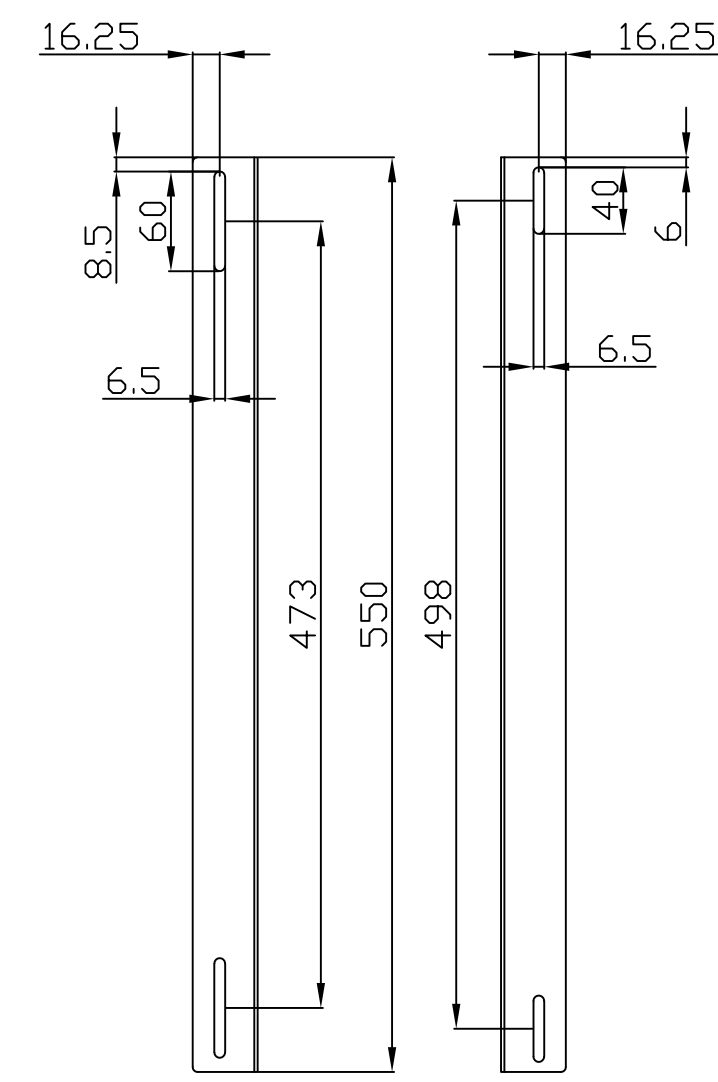

Model	Abmessungen W*D*H(mm)	Farbe
ALL-S0002014	490*420	Lichtgrau
ALL-S0002015	490*420	Schwarz

Bürstenleiste

Farbe:

ähnlich RAL9005 (Schwarz), ähnlich RAL7035 (Lichtgrau)

ähnlich RAL9005	ähnlich RAL7035
	

Merkmale:

Kabelführungsplatte

Merkmale:

- Horizontale Montage, passend für alle 19" Gehäuse
- Material: SPCC

Farbe:

ähnlich RAL9005 (Schwarz), ähnlich RAL7035 (Lichtgrau)

ähnlich RAL9005	ähnlich RAL7035
	

Model	Größe W*D*H(mm)	Farbe
ALL-S0002031	483*42	Grau
ALL-S0002032	483*88	Schwarz

L-Schiene

Artikelnr	Herstellernummer	Farbe	A	B	C	D	E	F
106887	ALL-S0002110	Lichtgrau	350	50	233	9	6	23
106895	ALL-S0002111	Lichtgrau	552	50	435	9	6	23
106896	ALL-S0002112	Lichtgrau	651	50	533	9	6	23
106897	ALL-S0002113	Lichtgrau	750	50	633	9	6	23
106898	ALL-S0002114	Lichtgrau	850	60	715	9	6	23
103442	ALL-S0002016	Lichtgrau	275	39	185	6	6	23
103443	ALL-S0002017	Schwarz	275	39	185	6	6	23
104300	ALL-S0002055	Lichtgrau	325	39	235	6	6	23
104301	ALL-S0002056	Schwarz	325	39	235	6	6	23
103444	ALL-S0002018	Lichtgrau	423	50	305	9	9	23
103445	ALL-S0002019	Schwarz	423	50	305	9	9	23

alle Maßeinheiten in mm

ALL-S0002016

ALL-S0002017

ALL-S0002055

ALL-S0002056

ALL-S0002018

ALL-S0002019

ALL-S0002110