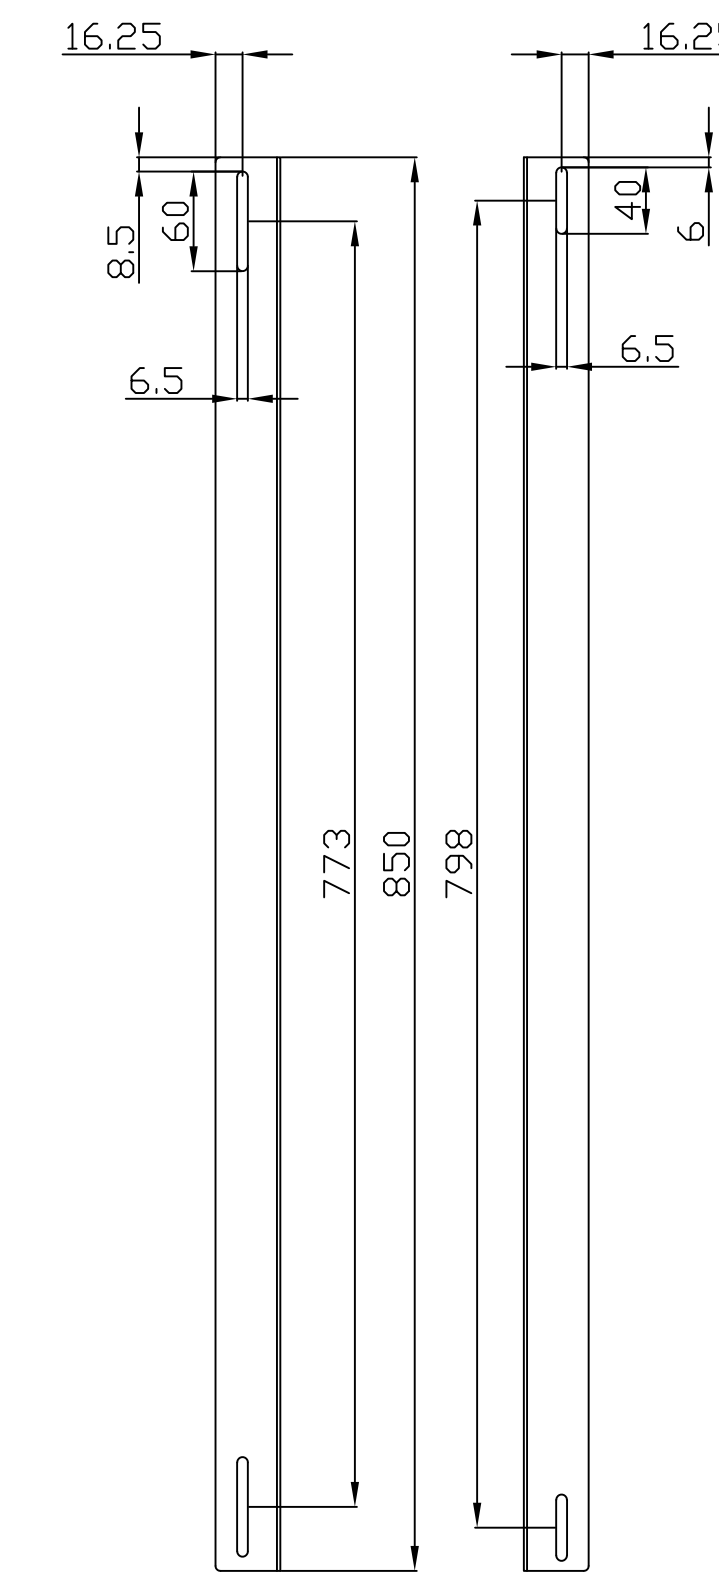

ALL-S0002114