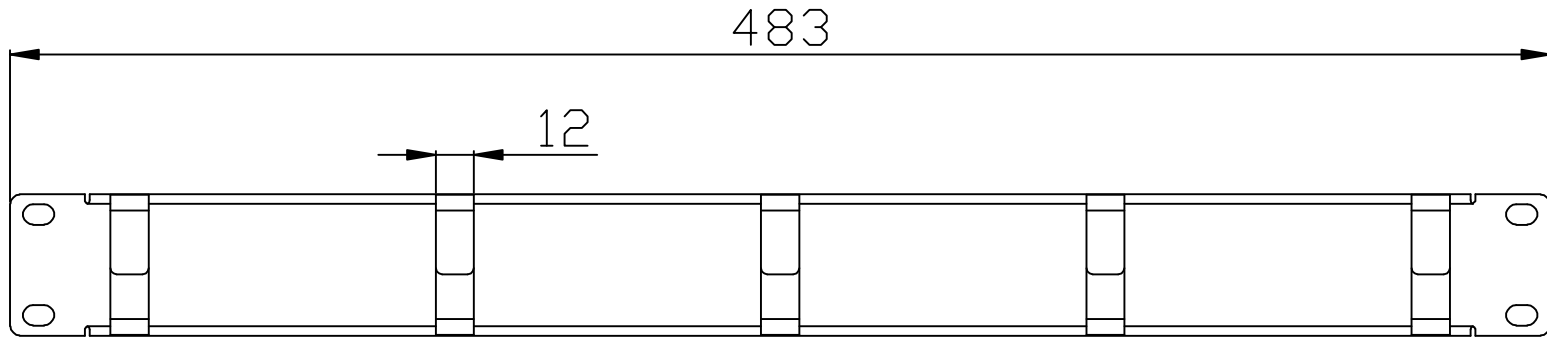

ALL-S0002031

ALL-S0002032