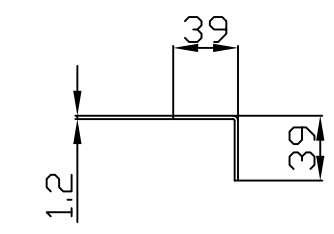

ALL-S0002055