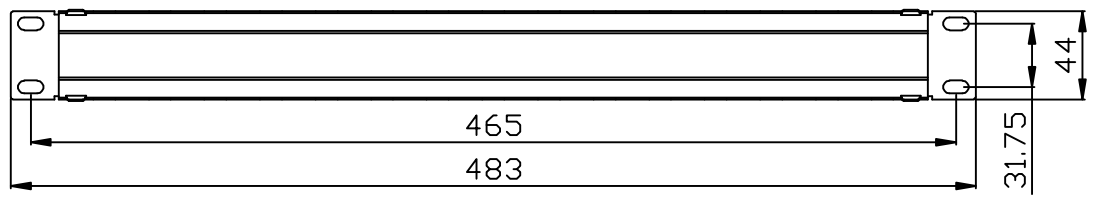

ALL-S0002027

ALL-S0002028