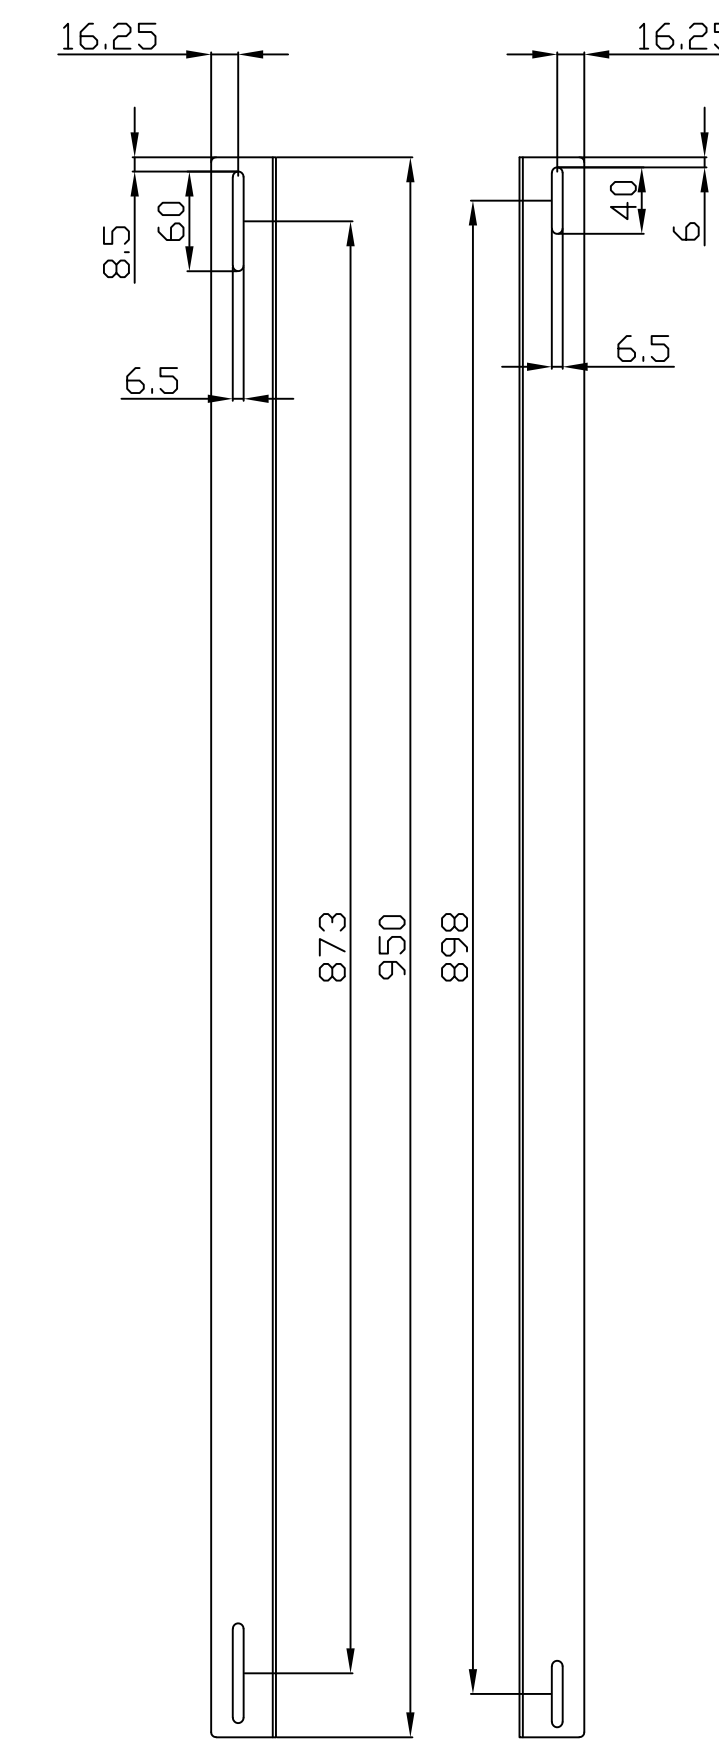

ALL-S0002200