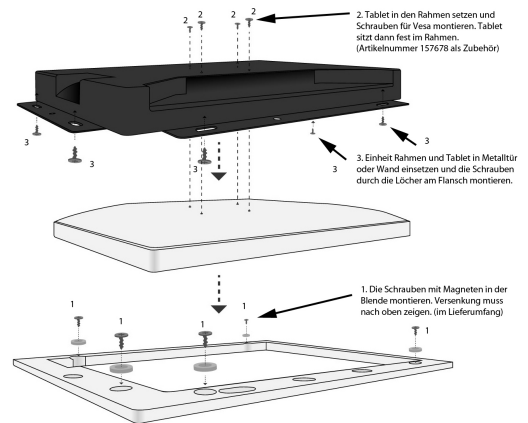

No. d'article: 200553
Numéro de fabricant: ALL-TCover10NWv1

EAN CODE

Lunette simple en blanc, étroite pour le cadre de montage optionnel (195007).

Le couvercle repose sur le dessus, au ras du cadre et du mur. Les aimants peuvent être vissés dans le panneau et ne doivent pas dépasser.

Les nouvelles garnitures en aluminium de haute qualité ont été entièrement redessinées et affleurent désormais le cadre de montage. Cela permet d'obtenir une fermeture murale presque affleurante. La distance entre la lunette et l'écran tactile a été réduite au minimum, ce qui facilite l'utilisation dans les zones périphériques.

Images supplémentaires

Accessoires

| No. d'article | Désignation |
|---------------|--|
| 198301 | VESA Standfuß Halterung höhenverstellbar für Tablet, Display |
| 198302 | VESA Standfuß Halterung höhenverstellbar für Tablet, Display |
| 104257 | VESA Wandhalterung Flepo - omicron-1 für Tablet, Monitore |
| 104258 | VESA Wandhalterung Flepo - omicron-2 für Tablet, Monitore |
| 146334 | VESA wall mount for tablet, monitors very flat with securing |
| 149144 | VESA Adapterplatte Mini-PC an VESA Monitor-Halterung |
| 161472 | VESA Desktop Standfuß Halterung Flex für Tablet, Display, Mo |

No. d'article: 200553
Numéro de fabricant: ALL-TCover10NWv1

| No. d'article | Désignation |
|---------------|---|
| 174452 | VESA desktop stand mount Flex for tablet |
| 195007 | ALLNET Touch Display Tablet 10 Zoll zbh. Wandmontage Einbaurahmen für Unterputz/Hohlraum aufliegend |