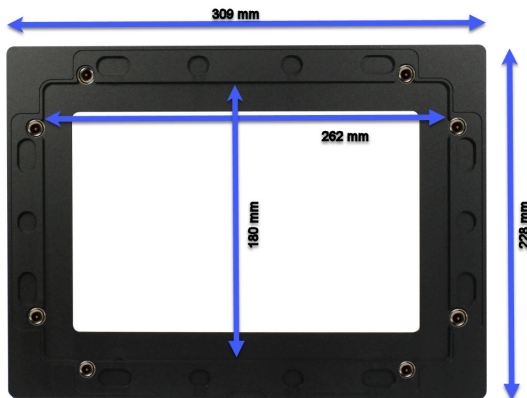

No. d'article: 200553
Numéro de fabricant: ALL-TCover10NWv1

EAN CODE

Lunette simple en blanc, étroite pour le cadre de montage optionnel (195007).

Le couvercle repose sur le dessus, au ras du cadre et du mur. Les aimants peuvent être vissés dans le panneau et ne doivent pas dépasser.

Les nouvelles garnitures en aluminium de haute qualité ont été entièrement redessinées et affleurent désormais le cadre de montage. Cela permet d'obtenir une fermeture murale presque affleurante. La distance entre la lunette et l'écran tactile a été réduite au minimum, ce qui facilite l'utilisation dans les zones périphériques.

Images supplémentaires

Accessoires

| No. d'article | Désignation |
|---------------|--|
| 198301 | VESA Standfuß Halterung höhenverstellbar für Tablet, Display |
| 198302 | VESA Standfuß Halterung höhenverstellbar für Tablet, Display |
| 104257 | VESA Wandhalterung Flepo - omicron-1 für Tablet, Monitore |
| 104258 | VESA Wandhalterung Flepo - omicron-2 für Tablet, Monitore |
| 146334 | VESA wall mount for tablet, monitors very flat with securing |
| 149144 | VESA Adapterplatte Mini-PC an VESA Monitor-Halterung |
| 161472 | VESA Desktop Standfuß Halterung Flex für Tablet, Display, Mo |

No. d'article: 200553
Numéro de fabricant: ALL-TCover10NWv1

| No. d'article | Désignation |
|---------------|---|
| 174452 | VESA desktop stand mount Flex for tablet |
| 195007 | ALLNET Touch Display Tablet 10 Zoll zbh. Wandmontage Einbaurahmen für Unterputz/Hohlraum aufliegend |