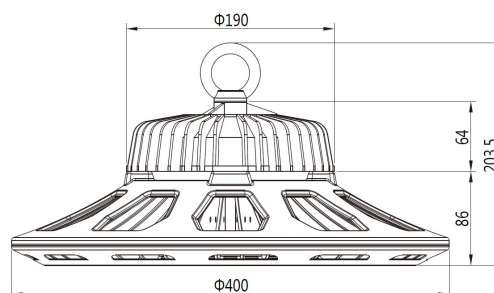

Product Description

1. 1, Compact and fasion design .Light weighted : 4.80kg
2. 2, Philips 3030 LED as light source , CR>80Ra
3. 3, MEAN WELL HBG Series power supply . PF>0.95
4. 4, High lumen efficiency : 135lm/w
5. 5, 5 years warranty .

Performance Summary

Input Power: 80W, 100W, 150W, 200W, 230W
CRI: >70Ra/80Ra
CCT: 3000k-6500K
Input Voltage: 90-305Vac
Limited Warranty :5 years' warranty
High Efficacy L.fetime: 50000hours
Dimming:Non-dimmable & 1-10V Dimmable
Working Temperature : - 20°C – +45 °C(Amb)

Zubehör

Art.-Nr.	Name
139692	Synergy 21 LED Spot Pendelleuchte UFO zub. Radar Kit L
142948	Synergy 21 LED Spot Pendelleuchte UFO zub. Wandhalterung für UFO size L Bügel lang
142947	Synergy 21 LED Spot Pendelleuchte UFO zub. Wandhalterung für UFO size L Bügel kurz
144400	Synergy 21 LED Spot Pendelleuchte UFO zub. Ballschutzkorb L
148949	Synergy 21 LED Spot Pendelleuchte UFO zub. Lampenschirm L
148726	Synergy 21 Netzteil - Wasserdichte Verbinder 1:1