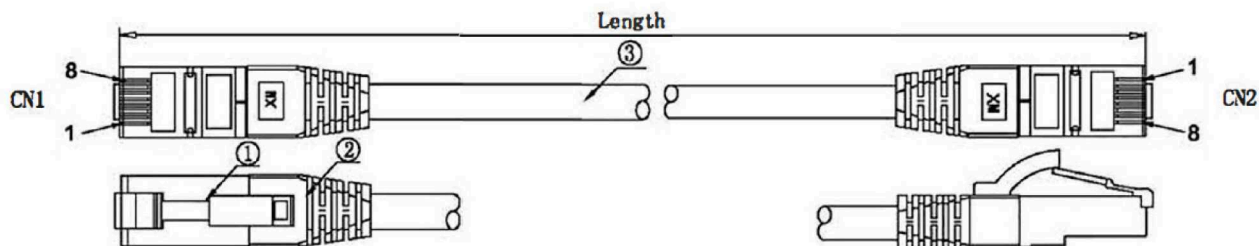

## Eigenschaften

- S/FTP CAT.6A 4x2xAWG26/7 TPE
- Aussendurchmesser 6,5mm
- Flammwidrig nach IEC-60332-1
- Halogenfrei und Silikonfrei
- Mit Längenaufdruck auf der Tülle
- Kontakte vergoldet

Art.Nr.	K5525Fxx.x	Datei	K5525Fxx.x.indd		
Beschreibung	RJ45 Patchkabel S/FTP, Cat.6A, Cat.7 Rohkabel TPE superflex				
Erstellt	Datum	Letzte Revision	Datum	Geprüft	Datum
JB	22.02.2018	JB	22.02.2018	JB	22.02.2018

## Spezifikationen

Nr	Bezeichnung	Beschreibung
a	Stecker	RJ45 Stecker geschirmt und Kontakte vergoldet
b	Tülle	Längenaufdruck, vergossen
c	Kabel	S/FTP Cat.6A 4x2xAWG26/7 TPE Aussendurchmesser 6.5mm, Biegeradius : 5 x Aussendurchmesser Mantel: Flammwidrig nach IEC-60332-1, halogenfrei und silikonfrei Aufdruck: Cat.6A Patchcord Superflex S/FTP 4x2xAWG26/7 rawcable Cat.7 TPE LSZH ISO/ IEC11801 ANSI/TIA-568-C.2***Gigabit Ethernet***