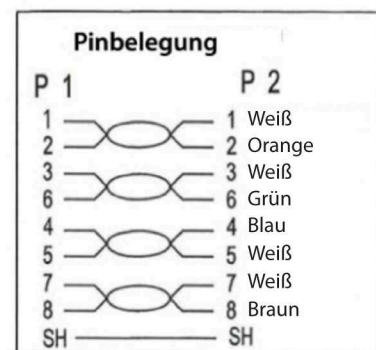

# DATENBLATT

RJ45 Patchkabel S/FTP, Cat.6A, Cat.7 Rohkabel TPE superflex

Art.-Nr.: K5525Fxx.x

## Eigenschaften

- S/FTP CAT.6A 4x2xAWG26/7 TPE
- Aussendurchmesser 6,5mm
- Flammwidrig nach IEC-60332-1
- Halogenfrei und Silikonfrei
- Mit Längenaufdruck auf der Tülle
- Kontakte vergoldet

Art.Nr.	K5525Fxx.x	Datei	K5525Fxx.x.indd		
Beschreibung	RJ45 Patchkabel S/FTP, Cat.6A, Cat.7 Rohkabel TPE superflex				
Erstellt	Datum	Letzte Revision	Datum	Geprüft	Datum
JB	22.02.2018	JB	22.02.2018	JB	22.02.2018

## Spezifikationen

Nr	Bezeichnung	Beschreibung
a	Stecker	RJ45 Stecker geschirmt und Kontakte vergoldet
b	Tülle	Längenaufdruck, vergossen
c	Kabel	S/FTP Cat.6A 4x2xAWG26/7 TPE Aussendurchmesser 6.5mm, Biegeradius : 5 x Aussendurchmesser Mantel: Flammwidrig nach IEC-60332-1, halogenfrei und silikonfrei Aufdruck: Cat.6A Patchcord Superflex S/FTP 4x2xAWG26/7 rawcable Cat.7 TPE LSZH ISO/ IEC11801 ANSI/TIA-568-C.2***Gigabit Ethernet***