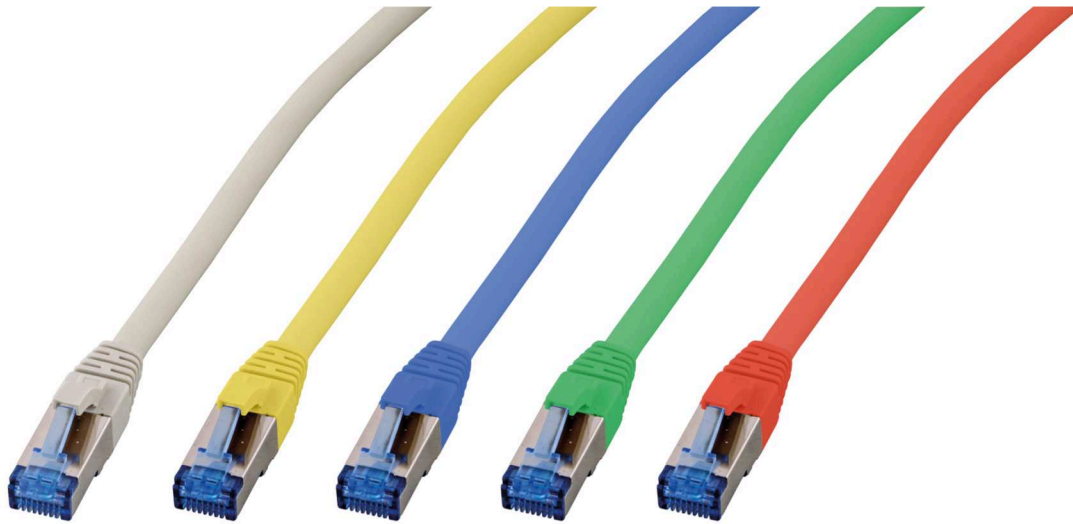

# DATENBLATT

RJ45 Patchkabel S/FTP, Cat.6A, Cat.7 Rohkabel TPE superflex

Art.-Nr.: K5525Fxx.x

## Eigenschaften

- S/FTP CAT.6A 4x2xAWG26/7 TPE
- Aussendurchmesser 6,5mm
- Flammwidrig nach IEC-60332-1
- Halogenfrei und Silikonfrei
- Mit Längenaufdruck auf der Tülle
- Kontakte vergoldet

Art.Nr.	K5525Fxx.x	Datei	K5525Fxx.x.indd		
Beschreibung	RJ45 Patchkabel S/FTP, Cat.6A, Cat.7 Rohkabel TPE superflex				
Erstellt	Datum	Letzte Revision	Datum	Geprüft	Datum
JB	22.02.2018	JB	22.02.2018	JB	22.02.2018

## Spezifikationen

Nr	Bezeichnung	Beschreibung
a	Stecker	RJ45 Stecker geschirmt und Kontakte vergoldet
b	Tülle	Längenaufdruck, vergossen
c	Kabel	S/FTP Cat.6A 4x2xAWG26/7 TPE Aussendurchmesser 6.5mm, Biegeradius : 5 x Aussendurchmesser Mantel: Flammwidrig nach IEC-60332-1, halogenfrei und silikonfrei Aufdruck: Cat.6A Patchcord Superflex S/FTP 4x2xAWG26/7 rawcable Cat.7 TPE LSZH ISO/ IEC11801 ANSI/TIA-568-C.2***Gigabit Ethernet***