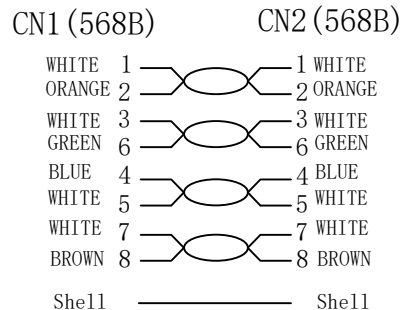

CAT6A U/FTP 4x2x32AWG/7 TPE ISO11801 & EN50173 & ANSI/TIA568C.2 www.Synergy21.de **CE**

PIN OUT

NOTE:

1. Fluke Channel Test ISO 11801 channel Class Ea
2. ROHS 3.0 AND REACH compliant
3. Electrical test: 100% open short & miss wire test;
4. Operating temperature: -20°C ~ +75°C
5. Minimum of the bending radius is 30mm
6. Flame retardant (IEC60332-1-2)  
Low smoke (IEC 61034)  
Halogen free (IEC 60754-2)

COLOR:WHITE RAL 9003	
ITEM	LENGTH/mm
S217320	150±5
S217321	250±10
S217322	500±15
S217323	1000±20
S217324	1500±30
S217325	2000±30
S217326	3000±50
S217327	5000±100
S217328	7500±200
S217329	10000±200

COLOR:GREY RAL 7035	
ITEM	LENGTH/mm
S217300	150±5
S217301	250±10
S217302	500±15
S217303	1000±20
S217304	1500±30
S217305	2000±30
S217306	3000±50
S217307	5000±100
S217308	7500±200
S217309	10000±200

COLOR:BLUE PANTONE 647C	
ITEM	LENGTH/mm
S217330	150±5
S217331	250±10
S217332	500±15
S217333	1000±20
S217334	1500±30
S217335	2000±30
S217336	3000±50
S217337	5000±100
S217338	7500±200
S217339	10000±200

COLOR:RED PANTONE 199C	
ITEM	LENGTH/mm
S217340	150±5
S217341	250±10
S217342	500±15
S217343	1000±20
S217344	1500±30
S217345	2000±30
S217346	3000±50
S217347	5000±100
S217348	7500±200
S217349	10000±200

COLOR:GREEN PANTONE 3278C	
ITEM	LENGTH/mm
S217350	150±5
S217351	250±10
S217352	500±15
S217353	1000±20
S217354	1500±30
S217355	2000±30
S217356	3000±50
S217357	5000±100
S217358	7500±200
S217359	10000±200