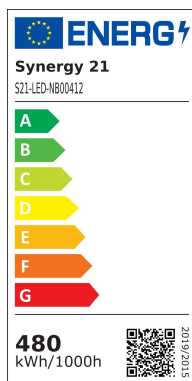

## Synergy 21 LED Objekt/Stadion Strahler Hyperion zub Linse 90°

kwh/1000h:	480,00
Lumen:	79200
Watt:	480,0
Nennlebensdauer:	35000 Std.
Schaltzyklen:	50000
Opt. Umgebungstemp.:	25 °C

Austauschlinse 90°

## Merkmale

Merkmal	Wert
Abstrahlwinkel:	90
Gewicht:	0.1 Kg
Garantie:	24.00 Monate