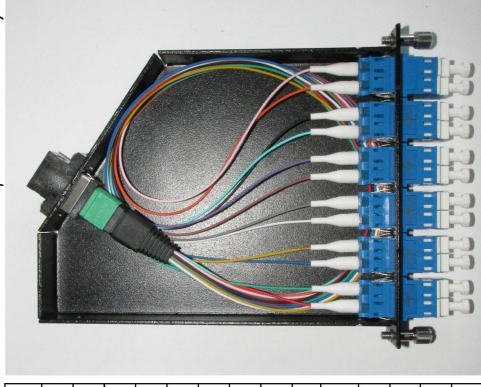

Bild ähnlich!  
picture similiary!

mechanische Eigenschaften / mechanical properties	
Abmessungen (B x H x T) / dimensions (W x H x D)	108 mm x 18 mm x 157 mm (inkl. Kupplungen / incl. Adapters)
Gewicht / weight	ca. 150 g / appr. 150 g
Gehäusematerial / housing material	Aluminiumblech / aluminium sheet
Oberfläche Gehäuse / surface finish housing	pulverbeschichtet RAL 9005 / powder coated RAL 9005
Schutzart / degree of protection	IP 20 (EN 60529)
Temperaturbereich / temperature range	-5°C ... 55°C
Konformität / conformity	RoHS 2011/65/EU REACH 1907/2006
technische Eigenschaften / technical properties	
Kupplungen Frontseite / adapters frontside	6 x LC-Duplex/APC, grün / 6 x LC-Duplex/APC, green
Laserschutz / protection against laserlight	intern / internal
Kupplungen Rückseite / adapters backside	1 x MPO key up - key down; schwarz / 1 x MPO key up - key down; black
MPO zu LC FanOut / MPO to LC FanOut	FanOut-Kit 12 Faser MPO/APC männlich grün -- 12 x LC/APC grün / FanOut-Kit 12 fiber MPO/APC male green -- 12 x LC/APC green
Fasertyp FanOut / fiber type FanOut	Singlemode OS2 G.657.A1 gemäß IEC 60793-2-50 / Singlemode OS2 G.657.A1 acc. IEC 60793-2-50
optische Stecker / optical connectors	LC gemäß IEC 61754-20 / LC acc. IEC 61754-20
Einfügedämpfung LC/APC / Insertion Loss LC/APC	MPO gemäß IEC 61754-7 / MPO acc. IEC 61754-7
Rückflusdämpfung LC/APC / Return Loss LC/APC	max. 0,5 dB
Einfügedämpfung MPO/APC / Insertion Loss MPO/APC	min. 60 dB
Rückflusdämpfung MPO/APC / Return Loss MPO/APC	max. 0,7 dB min. 60 dB