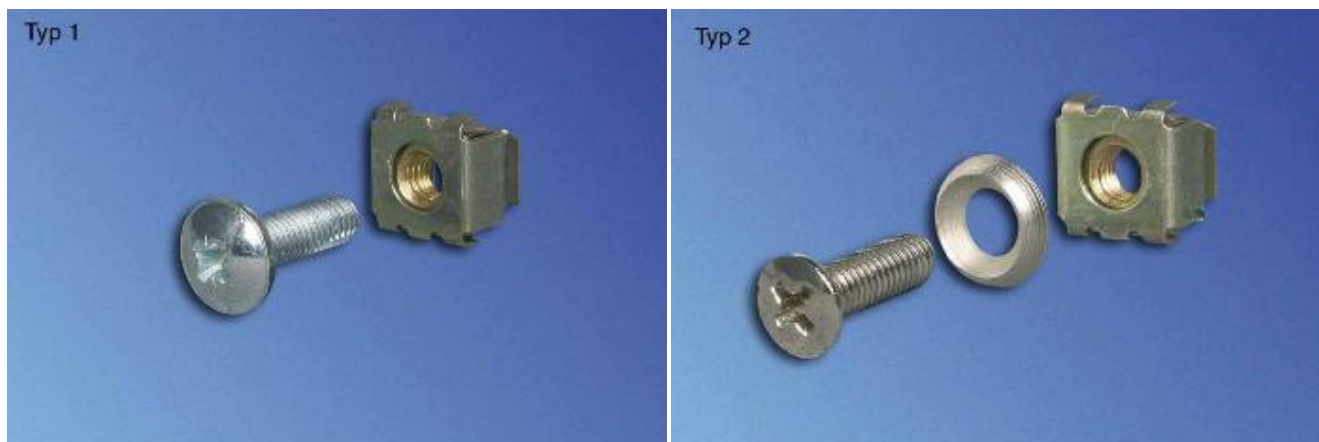

Montagematerial Frontplatten-Befestigungsset M5/Blech 2,5 mm für Miracel/Smaract/DoubleProRack

Montagematerial	Bestellnummer
Frontplatten-Befestigungsset M5/Blech 2,5 mm für Miracel/Smaract/DoubleProRack	
Typ	
1	05.041.337.9
2	05.041.342.9

- zum Befestigen von 19"-Frontplatten und 19"-Einbauten

Typ 1: Schraube FormZ

Typ 2: Senkschraube+Rosette

Lieferumfang

Typ 1

50 Käfigmuttern M5 / Blech 2,5 mm

50 Linsenschrauben FormZ M5 x 16

Typ 2

50 Käfigmuttern M5 / Blech 2,5 mm

50 Senkschrauben M5 x 16

50 Rosetten

Lieferzustand

- satzweise