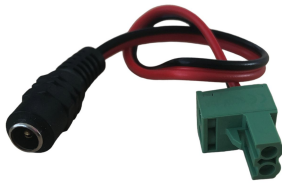

Synergy 21 LED to hollow socket -> KEFA (Phoenix® compatible) adapter plug 2F

Hollow socket to plug
Socket: 2.1 x 5.5mm
Plug: Phoenix 2F
Cable length: 10cm

Additional Images

Accessories

Part No.	Name
80947	Wago Serie 222 - 5*4mm (40 Stück)
120373	Wago Serie 221 - 2*4mm (100 Stück)
120374	Wago Serie 221 - 3*4mm (50 Stück)
120375	Wago Serie 221 - 5*4mm (25 Stück)