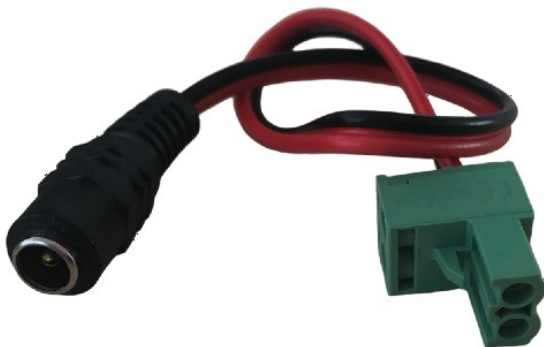

Synergy 21 LED to hollow socket -> KEFA (Phoenix® compatible) adapter plug 2F

Hollow socket to plug
Socket: 2.1 x 5.5mm
Plug: Phoenix 2F
Cable length: 10cm

Additional Images

Accessories

Part No.	Name
80947	Wago Serie 222 - 5*4mm (40 Stück)
120373	Wago Serie 221 - 2*4mm (100 Stück)
120374	Wago Serie 221 - 3*4mm (50 Stück)
120375	Wago Serie 221 - 5*4mm (25 Stück)