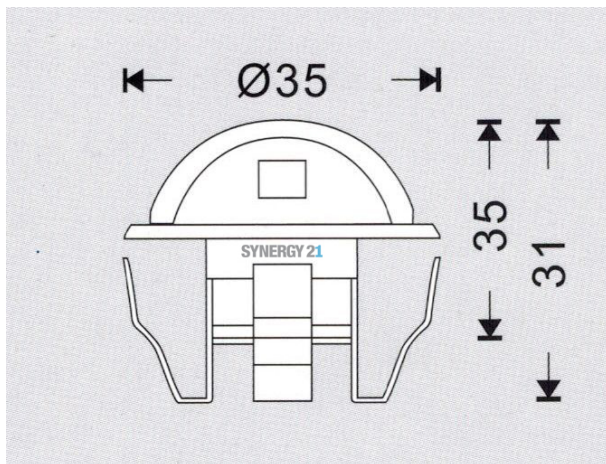

Synergy 21 LED Bodeneinbaustrahler ARGOS rund minimax IP65 ww 90°

| | |
|----------------------|------------|
| kwh/1000h: | 1,10 |
| Lumen: | 20 |
| Watt: | 1,0 |
| Nennlebensdauer: | 30000 Std. |
| Schaltzyklen: | 50000 |
| Opt. Umgebungstemp.: | 25 °C |

Voltage: DC 12V
Leistung: 1W, 20lm
LED Lichtfarbe: ww, 3000K ±150
LED: 2 Stück SMD5050
Abdeckung: gehärtetes Glas, belastbar bis 100Kg
Material: Zink Legierungen
Schutzklasse: IP65
Größe: Ø 35mm, Höhe 36,5mm
Einbaumaß: Ø 24mm
Gewicht: 50g
Anschlusskabel: AWG22(2-polig) mit IP65 Stecker

Merkmale

| Merkmal | Wert |
|---------------------|-----------------------|
| Ampere: | 0.08 |
| CC oder CV: | CV |
| Dimmbar: | abhängig vom Netzteil |
| Grösse: | 35*36,5 |
| LED - Gehäusefarbe: | Silber |

| Merkmal | Wert |
|------------------------|-----------|
| LED - Gehäusematerial: | Edelstahl |
| Lichtfarbe: | warmweiß |
| Schutzklasse: | IP65 |
| Volt: | 12 |
| Gewicht: | 0.07 Kg |

Weitere Bilder