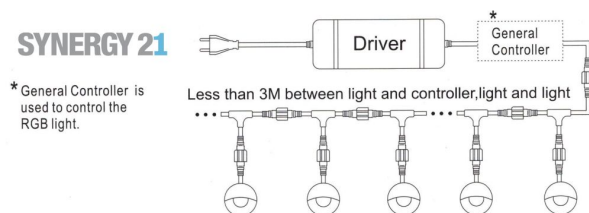

Synergy 21 LED Bodeneinbaustrahler ARGOS rund minimax IP65 ww 90°

| | |
|----------------------|------------|
| kwh/1000h: | 1,10 |
| Lumen: | 20 |
| Watt: | 1,0 |
| Nennlebensdauer: | 30000 Std. |
| Schaltzyklen: | 50000 |
| Opt. Umgebungstemp.: | 25 °C |

Voltage: DC 12V
Leistung: 1W, 20lm
LED Lichtfarbe: ww, 3000K ±150
LED: 2 Stück SMD5050
Abdeckung: gehärtetes Glas, belastbar bis 100Kg
Material: Zink Legierungen
Schutzklasse: IP65
Größe: Ø 35mm, Höhe 36,5mm
Einbaumaß: Ø 24mm
Gewicht: 50g
Anschlusskabel: AWG22(2-polig) mit IP65 Stecker

Merkmale

| Merkmal | Wert |
|---------------------|-----------------------|
| Ampere: | 0.08 |
| CC oder CV: | CV |
| Dimmbar: | abhängig vom Netzteil |
| Grösse: | 35*36,5 |
| LED - Gehäusefarbe: | Silber |

| Merkmal | Wert |
|------------------------|-----------|
| LED - Gehäusematerial: | Edelstahl |
| Lichtfarbe: | warmweiß |
| Schutzklasse: | IP65 |
| Volt: | 12 |
| Gewicht: | 0.07 Kg |

Weitere Bilder