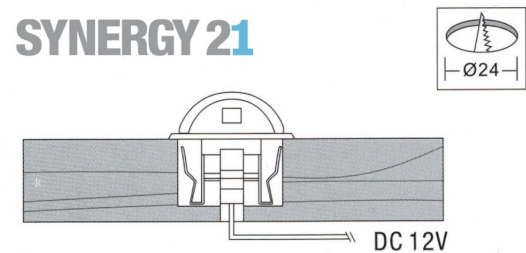

Synergy 21 LED Bodeneinbaustrahler ARGOS rund minimax IP65 ww 90°

| | |
|----------------------|------------|
| kwh/1000h: | 1,10 |
| Lumen: | 20 |
| Watt: | 1,0 |
| Nennlebensdauer: | 30000 Std. |
| Schaltzyklen: | 50000 |
| Opt. Umgebungstemp.: | 25 °C |

Voltage: DC 12V
Leistung: 1W, 20lm
LED Lichtfarbe: ww, 3000K ±150
LED: 2 Stück SMD5050
Abdeckung: gehärtetes Glas, belastbar bis 100Kg
Material: Zink Legierungen
Schutzklasse: IP65
Größe: Ø 35mm, Höhe 36,5mm
Einbaumaß: Ø 24mm
Gewicht: 50g
Anschlusskabel: AWG22(2-polig) mit IP65 Stecker

Merkmale

| Merkmal | Wert |
|---------------------|-----------------------|
| Ampere: | 0.08 |
| CC oder CV: | CV |
| Dimmbar: | abhängig vom Netzteil |
| Grösse: | 35*36,5 |
| LED - Gehäusefarbe: | Silber |

| Merkmal | Wert |
|------------------------|-----------|
| LED - Gehäusematerial: | Edelstahl |
| Lichtfarbe: | warmweiß |
| Schutzklasse: | IP65 |
| Volt: | 12 |
| Gewicht: | 0.07 Kg |

Weitere Bilder