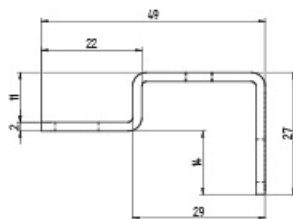

## RAX-VS-Xxx-X1

Mittlere vertikale Montageleiste

Typ	Höhe (HE)	Höhe (mm)
<b>RAX-VS-X15-X1</b>	15	678,75
<b>RAX-VS-X18-X1</b>	18	812,10
<b>RAX-VS-X22-X1</b>	22	989,90
<b>RAX-VS-X27-X1</b>	27	1212,15
<b>RAX-VS-X32-X1</b>	32	1434,40
<b>RAX-VS-X37-X1</b>	37	1656,65
<b>RAX-VS-X42-X1</b>	42	1878,90
<b>RAX-VS-X45-X1</b>	45	2012,25
<b>RAX-VS-X47-X1</b>	47	2101,15

# RAX-VL-Xxx-X1

Vertikale Montageleiste. Kennzeichnung der Höheneinheiten durch Laser.

Typ	Höhe (HE)	Höhe (mm)
<b>RAX-VL-X04-X1</b>	4	189,80
<b>RAX-VL-X06-X1</b>	6	278,70
<b>RAX-VL-X09-X1</b>	9	412,05
<b>RAX-VL-X12-X1</b>	12	545,40
<b>RAX-VL-X15-X1</b>	15	678,75
<b>RAX-VL-X18-X1</b>	18	812,10
<b>RAX-VL-X22-X1</b>	22	989,90
<b>RAX-VL-X27-X1</b>	27	1212,15
<b>RAX-VL-X32-X1</b>	32	1434,40
<b>RAX-VL-X37-X1</b>	37	1656,65
<b>RAX-VL-X42-X1</b>	42	1878,90
<b>RAX-VL-X45-X1</b>	45	2012,25
<b>RAX-VL-X47-X1</b>	47	2101,15

# RAX-VL-Dxx-X1

Verstärkte vertikale Montageleiste für die RDA- und RDE-Verteiler. Sie wird auch in 800 mm breiten RXA-Verteilern installiert. Kennzeichnung der Höheneinheiten eingestanzt.

Typ	Höhe (HE)	Höhe (mm)
<b>RAX-VL-D37-X1</b>	37	1656,65
<b>RAX-VL-D42-X1</b>	42	1878,90
<b>RAX-VL-D45-X1</b>	45	2012,25
<b>RAX-VL-D47-X1</b>	47	2101,15