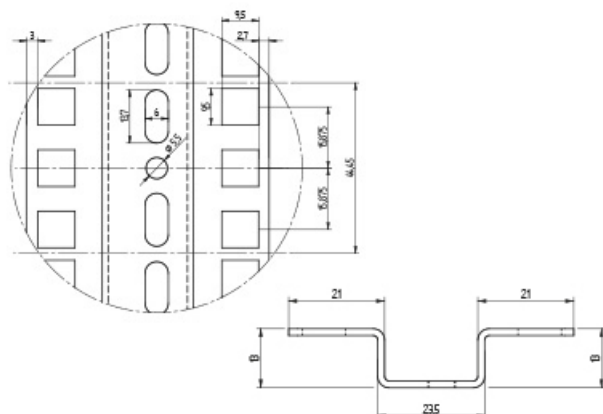

# Vertikale Montageleisten

## RAX-VS-Xxx-X1

Mittlere vertikale Montageleiste

Typ	Höhe (HE)	Höhe (mm)
<b>RAX-VS-X15-X1</b>	15	678,75
<b>RAX-VS-X18-X1</b>	18	812,10
<b>RAX-VS-X22-X1</b>	22	989,90
<b>RAX-VS-X27-X1</b>	27	1212,15
<b>RAX-VS-X32-X1</b>	32	1434,40
<b>RAX-VS-X37-X1</b>	37	1656,65
<b>RAX-VS-X42-X1</b>	42	1878,90
<b>RAX-VS-X45-X1</b>	45	2012,25
<b>RAX-VS-X47-X1</b>	47	2101,15

# RAX-VL-Xxx-X1

Vertikale Montageleiste. Kennzeichnung der Höheneinheiten durch Laser.

Typ	Höhe (HE)	Höhe (mm)
<b>RAX-VL-X04-X1</b>	4	189,80
<b>RAX-VL-X06-X1</b>	6	278,70
<b>RAX-VL-X09-X1</b>	9	412,05
<b>RAX-VL-X12-X1</b>	12	545,40
<b>RAX-VL-X15-X1</b>	15	678,75
<b>RAX-VL-X18-X1</b>	18	812,10
<b>RAX-VL-X22-X1</b>	22	989,90
<b>RAX-VL-X27-X1</b>	27	1212,15
<b>RAX-VL-X32-X1</b>	32	1434,40
<b>RAX-VL-X37-X1</b>	37	1656,65
<b>RAX-VL-X42-X1</b>	42	1878,90
<b>RAX-VL-X45-X1</b>	45	2012,25
<b>RAX-VL-X47-X1</b>	47	2101,15

# RAX-VL-Dxx-X1

Verstärkte vertikale Montageleiste für die RDA- und RDE-Verteiler. Sie wird auch in 800 mm breiten RXA-Verteilern installiert. Kennzeichnung der Höheneinheiten eingestanzt.

Typ	Höhe (HE)	Höhe (mm)
<b>RAX-VL-D37-X1</b>	37	1656,65
<b>RAX-VL-D42-X1</b>	42	1878,90
<b>RAX-VL-D45-X1</b>	45	2012,25
<b>RAX-VL-D47-X1</b>	47	2101,15