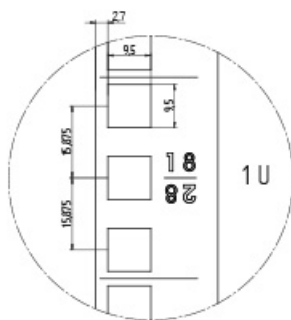

## RAX-VS-Xxx-X1

Mittlere vertikale Montageleiste

Typ	Höhe (HE)	Höhe (mm)
<b>RAX-VS-X15-X1</b>	15	678,75
<b>RAX-VS-X18-X1</b>	18	812,10
<b>RAX-VS-X22-X1</b>	22	989,90
<b>RAX-VS-X27-X1</b>	27	1212,15
<b>RAX-VS-X32-X1</b>	32	1434,40
<b>RAX-VS-X37-X1</b>	37	1656,65
<b>RAX-VS-X42-X1</b>	42	1878,90
<b>RAX-VS-X45-X1</b>	45	2012,25
<b>RAX-VS-X47-X1</b>	47	2101,15

# RAX-VL-Xxx-X1

Vertikale Montageleiste. Kennzeichnung der Höheneinheiten durch Laser.

Typ	Höhe (HE)	Höhe (mm)
<b>RAX-VL-X04-X1</b>	4	189,80
<b>RAX-VL-X06-X1</b>	6	278,70
<b>RAX-VL-X09-X1</b>	9	412,05
<b>RAX-VL-X12-X1</b>	12	545,40
<b>RAX-VL-X15-X1</b>	15	678,75
<b>RAX-VL-X18-X1</b>	18	812,10
<b>RAX-VL-X22-X1</b>	22	989,90
<b>RAX-VL-X27-X1</b>	27	1212,15
<b>RAX-VL-X32-X1</b>	32	1434,40
<b>RAX-VL-X37-X1</b>	37	1656,65
<b>RAX-VL-X42-X1</b>	42	1878,90
<b>RAX-VL-X45-X1</b>	45	2012,25
<b>RAX-VL-X47-X1</b>	47	2101,15

# RAX-VL-Dxx-X1

Verstärkte vertikale Montageleiste für die RDA- und RDE-Verteiler. Sie wird auch in 800 mm breiten RXA-Verteilern installiert. Kennzeichnung der Höheneinheiten eingestanzt.

Typ	Höhe (HE)	Höhe (mm)
<b>RAX-VL-D37-X1</b>	37	1656,65
<b>RAX-VL-D42-X1</b>	42	1878,90
<b>RAX-VL-D45-X1</b>	45	2012,25
<b>RAX-VL-D47-X1</b>	47	2101,15