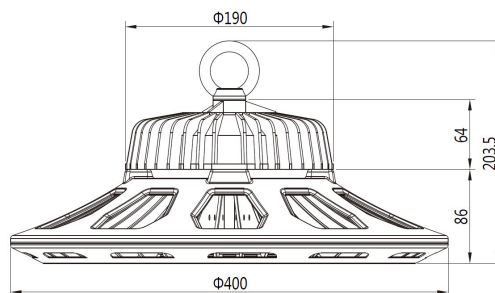

Weight:4.80Kg

Product Description

1. 1, Compact and fasion design .Light weighted : 4.80kg
2. 2, Philips 3030 LED as light source , CR>80Ra
3. 3, MEAN WELL HBG Series power supply . PF>0.95
4. 4, High lumen efficiency : 135lm/w
5. 5, 5 years warranty .

Performance Summary

Input Power: 80W, 100W, 150W, 200W, 230W
CRI: >70Ra/80Ra
CCT: 3000k-6500K
Input Voltage:90-305Vac
Limited Warranty :5 years' warranty
High Efficacy L.lifetime: 50000hours
Dimming:Non-dimmable & 1-10V Dimmable
Working Temperature : - 20°C – +45 °C(Amb)

Zubehör

Art.-Nr.	Name
139692	Synergy 21 LED Spot Pendelleuchte UFO zub. Radar Kit L
142948	Synergy 21 LED Spot Pendelleuchte UFO zub. Wandhalterung für UFO size L Bügel lang
142947	Synergy 21 LED Spot Pendelleuchte UFO zub. Wandhalterung für UFO size L Bügel kurz
144400	Synergy 21 LED Spot Pendelleuchte UFO zub. Ballschutzkorb L
148949	Synergy 21 LED Spot Pendelleuchte UFO zub. Lampenschirm L
148726	Synergy 21 Outdoor Kabelverbinder IP68 1:1