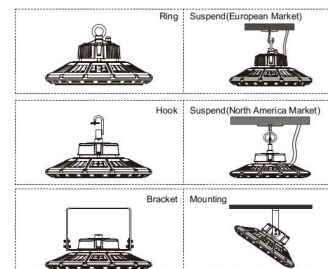

## Weitere Bilder

Dimension

Installation:

Weight:4.80Kg