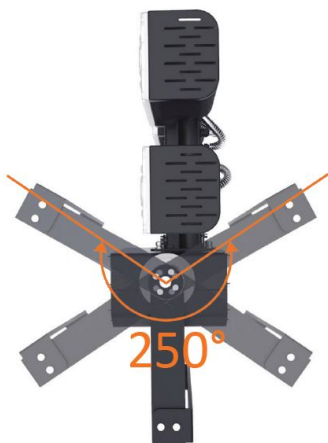

Zubehör

Art.-Nr.	Name
148726	Synergy 21 Netzteil - Wasserdichte Verbinder 1:1
148727	Synergy 21 Netzteil - Wasserdichte Verbinder 1:2
148730	Synergy 21 Netzteil - Wasserdichte Verbinder Box 3 Ports
148729	Synergy 21 Netzteil - Wasserdichte Verbinder Box 3 Ports transparent
148728	Synergy 21 Netzteil - Wasserdichte Verbinder Box 4 Ports
147265	Netzkabel 230V Schutzkontakt CEE7(Stecker)->Open End mit Adernendhülsen, 1,8m,Black