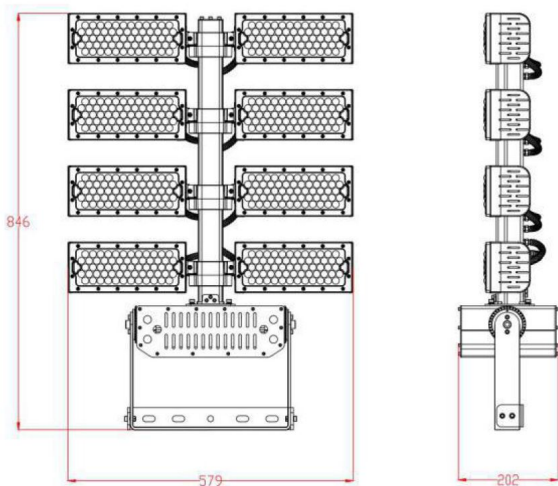

Merkmal	Wert
Abstrahlwinkel:	90
CRI:	>80
Dimmbar:	nein
Grösse:	846*202*579
LED - Gehäusefarbe:	schwarz
LED - Gehäusematerial:	Aluminium
Lichtfarbe:	kaltweiß
Lichtfarbe in Kelvin:	5000
Lumen:	158400
Schutzklasse:	IP66
Volt:	230
Gewicht:	24.8 Kg

Weitere Bilder