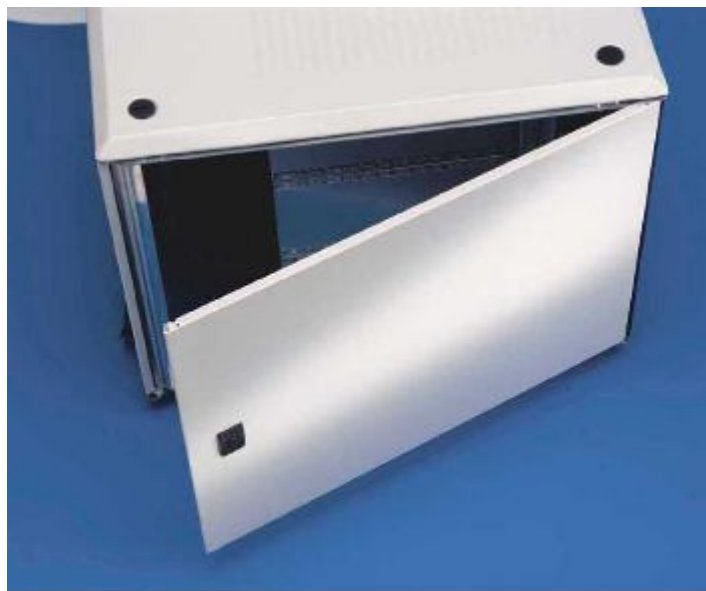

Rüchtür geschl. kpl. 15HE B600

Bezeichnung
 ■ als Front- und Rücktür verwendbar
 Material / Oberfläche
 ■ Stahlblech, pulverbeschichtet Struktur
 Farbe
 ■ RAL 7035 Lichtgrau
 Lieferumfang
 1 Rücktür geschlossen
 Montagematerial
 Lieferzustand
 ■ satzweise
 AttributeTable

Smaract
Rüchtür geschlossen

Höhe
 [U]
 15

Bestellnummer

02.111.078.1

Artikel	ME	
 <p>021110781 Smaract Rücktür geschlossen</p>	ST	