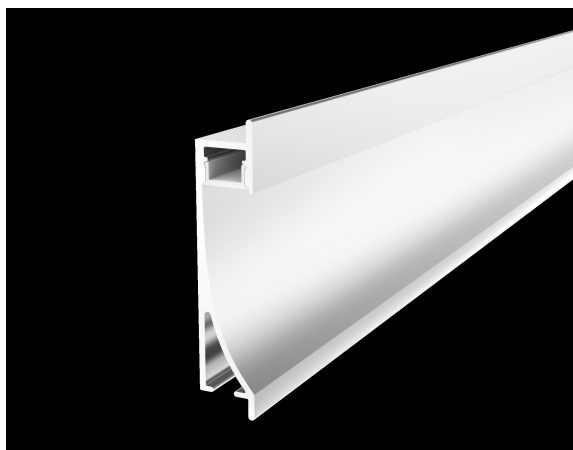

Synergy 21 Perfil ALU023-R2, 200cm

- Perfil de aluminio, 2m
- Para tiras de LED de hasta 10,3mm de ancho
- Tenga en cuenta: La cubierta y las tapas deben pedirse por separado.

Atributos

| Atributo | Valor |
|-----------------------|-------------|
| LED Streifen Profile: | 12.30 |
| Peso: | 0.58 Kg |
| Garantía: | 24.00 Meses |