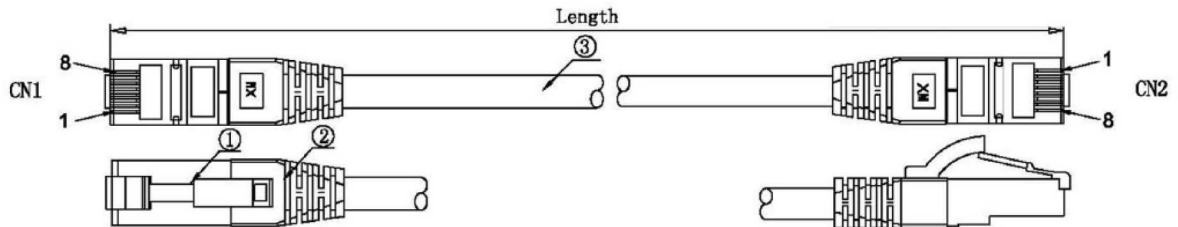

DATENBLATT

RJ45 Patchkabel S/FTP, Cat.6A, Cat.7 Rohkabel TPE superflex, blau

Abbildungen

PIN OUT	
CN1 (568B)	CN2 (568B)
WHITE 1	1 WHITE
ORANGE 2	2 ORANGE
WHITE 3	3 WHITE
GREEN 6	6 GREEN
BLUE 4	4 BLUE
WHITE 5	5 WHITE
WHITE 7	7 WHITE
BROWN 8	8 BROWN
SHELL	BRAID SHELL

Ähnlicher Artikel

K5525FWS.1	RJ45 Patchkabel S/FTP, Cat.6A, Cat.7 Rohkabel TPE superflex, weiß
K5525FSW.1	RJ45 Patchkabel S/FTP, Cat.6A, Cat.7 Rohkabel TPE superflex, schwarz
K5525FRT.1	RJ45 Patchkabel S/FTP, Cat.6A, Cat.7 Rohkabel TPE superflex, rot
K5525FGR.1	RJ45 Patchkabel S/FTP, Cat.6A, Cat.7 Rohkabel TPE superflex, grau
K5525FGN.1	RJ45 Patchkabel S/FTP, Cat.6A, Cat.7 Rohkabel TPE superflex, grün
K5525FGE.1	RJ45 Patchkabel S/FTP, Cat.6A, Cat.7 Rohkabel TPE superflex, gelb