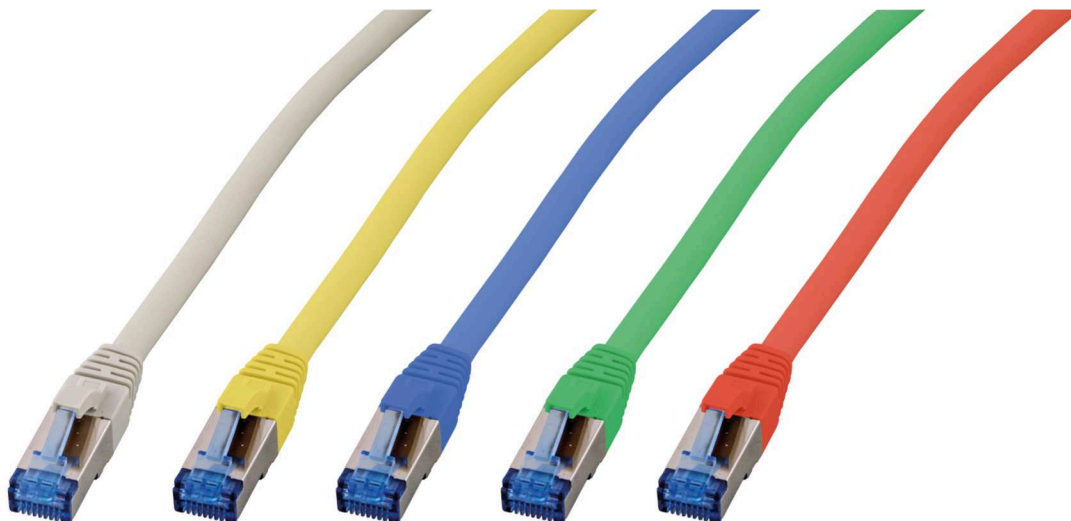

DATENBLATT

RJ45 Patchkabel S/FTP, Cat.6A, Cat.7 Rohkabel TPE superflex

Art.-Nr.: K5525Fxx.x

Eigenschaften

- S/FTP CAT.6A 4x2xAWG26/7 TPE
- Aussendurchmesser 6,5mm
- Flammwidrig nach IEC-60332-1
- Halogenfrei und Silikonfrei
- Mit Längenaufdruck auf der Tülle
- Kontakte vergoldet

Art.Nr.	K5525Fxx.x	Datei	K5525Fxx.x.indd		
Beschreibung	RJ45 Patchkabel S/FTP, Cat.6A, Cat.7 Rohkabel TPE superflex				
Erstellt	Datum	Letzte Revision	Datum	Geprüft	Datum
JB	22.02.2018	JB	22.02.2018	JB	22.02.2018

DATENBLATT

Zeichnungen/ Abbildungen

Spezifikationen

Nr	Bezeichnung	Beschreibung
a	Stecker	RJ45 Stecker geschirmt und Kontakte vergoldet
b	Tülle	Längenaufdruck, vergossen
c	Kabel	S/FTP Cat.6A 4x2xAWG26/7 TPE Aussendurchmesser 6.5mm, Biegeradius : 5 x Aussendurchmesser Mantel: Flammwidrig nach IEC-60332-1, halogenfrei und silikonfrei Aufdruck: Cat.6A Patchcord Superflex S/FTP 4x2xAWG26/7 rawcable Cat.7 TPE LSZH ISO/ IEC11801 ANSI/TIA-568-C.2***Gigabit Ethernet***