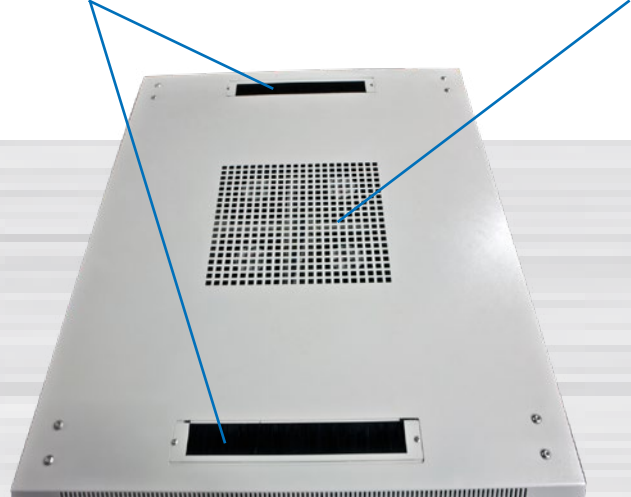

Kabeleingang oben

Lüftereinheit

19" Lochrasterprofil mit HE Markierung