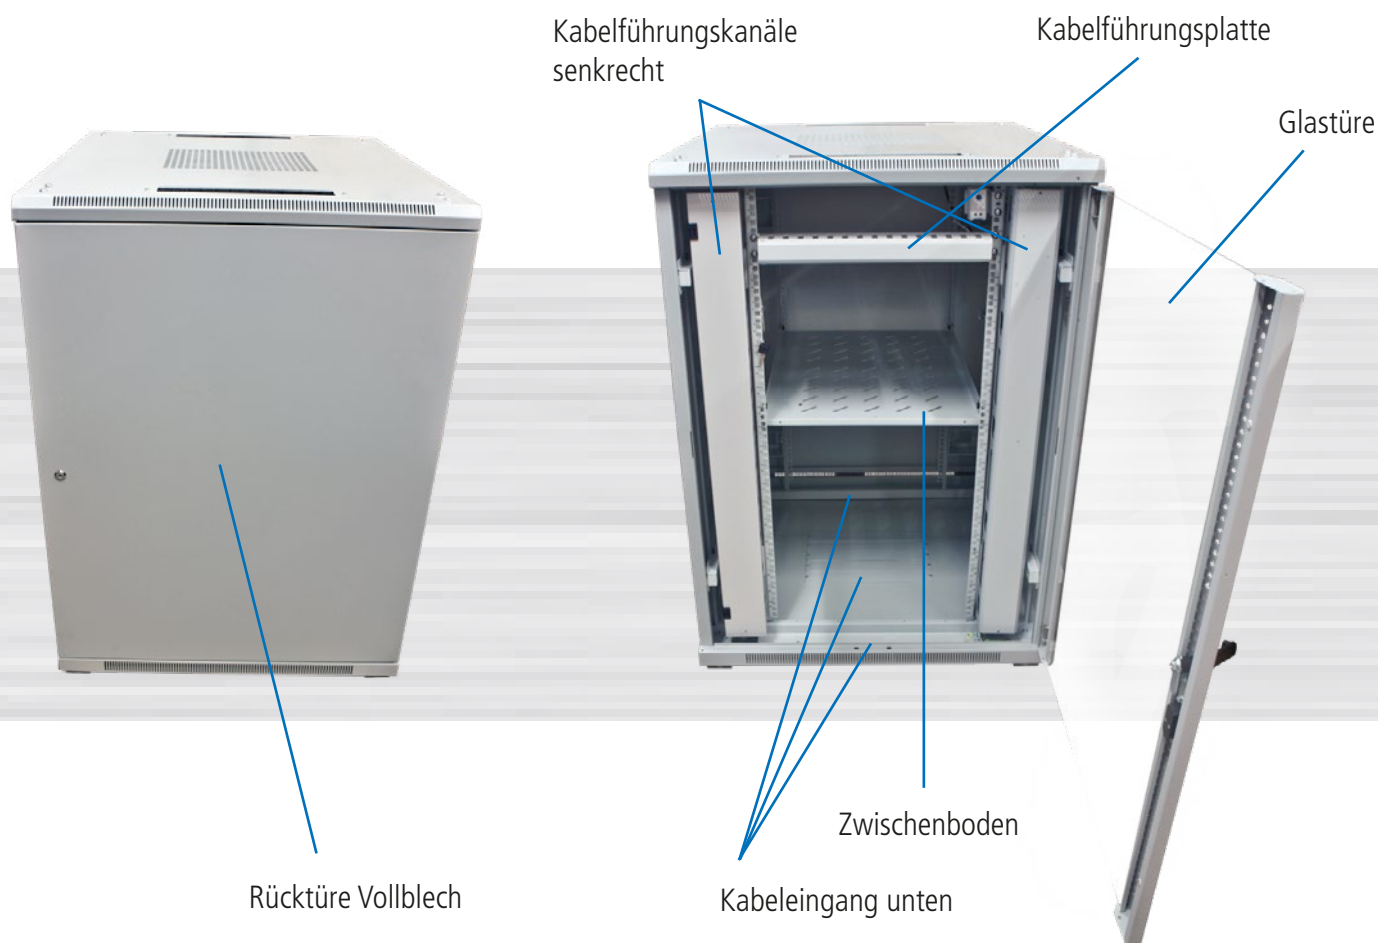

ALL-SNB8xxxBD-Serie

19" Schrank, 800mm breit

Schrank mit 22/32/42HE

Grundausrüstung: Grundgestell

- 1x Glasfronttüre mit Schloss, 1x Rücktüre vollblech mit Schloss
- 2x Seitenteile abnehmbar mit Schloss, 4x Lochrasterprofile 19" (Vorder-/Rückseite)
- 2x senkrechte Kabelführungskanal (rechts/links vorne) aufklappbar
- 20x Käfigmuttern mit Schrauben, 1x paar L-Winkel, 1x Zwischenboden
- 1x Kabelführungsplatte mit Abdeckung, 4x Nivellier Füße, 4x Lüfter mit Thermostat
- 1x Rollenset

Farbe: Lichtgrau ähnlich RAL7035

Besonderheiten:

- Schrank aufgebaut (komplett zerlegbar)
 - Nivellier Füße (H20-70mm)
 - Türen umbaubar (links/rechts) mit Erdungskabel
 - 19" Lochrasterprofile verstellbar (vorne und hinten) mit Einteilung der Höheneinheiten
 - senkrechte Kabelführungskanal (rechts/links vorne) aufklappbar B90/T80/Hxx
 - L-Winkel (Nutzbreite 450mm)
 - Zwischenboden (Nutzbreite 450mm)
 - Kabelführungsplatte waagrecht mit Abdeckung H44/B482/T68mm
 - Lüfter mit Thermostat 220V mit Kabel
 - Erdungsbolzen M6
 - Kabeleingang oben (vorne/hinten) mit Bürstenleiste und unten (vorne/mittig/hinten) ohne Sockel (empfehlenswert)
 - IP20 Schutzgrad
- Belastbar:** bis max. 500Kg

Artikel	Außenmasse (B/T/H)	Nutzhöhe	Farbe	19" Profilabstand	Herstellernummer
106976	800/810/1110mm	22HE	Lichtgrau	600(650)mm	ALL-SNB8822BDGru
106977	800/910/1110mm	22HE	Lichtgrau	700(750)mm	ALL-SNB8922BDGru
106978	800/1010/1110mm	22HE	Lichtgrau	800(850)mm	ALL-SNB8122BDGru
156702	800/1210/1110mm	22HE	Lichtgrau	1000(1080)mm	ALL-SNB81222BDGru
106983	800/810/1555mm	32HE	Lichtgrau	600(650)mm	ALL-SNB8832BDGru
106984	800/910/1555mm	32HE	Lichtgrau	700(750)mm	ALL-SNB8932BDGru
106985	800/1010/1555mm	32HE	Lichtgrau	800(850)mm	ALL-SNB8132BDGru
106991	800/810/2000mm	42HE	Lichtgrau	600(650)mm	ALL-SNB8842BDGru
106992	800/910/2000mm	42HE	Lichtgrau	700(750)mm	ALL-SNB8942BDGru
106993	800/1010/2000mm	42HE	Lichtgrau	800(850)mm	ALL-SNB8142BDGru
137712	800/1210/2000mm	42HE	Lichtgrau	1000(1080)mm	ALL-SNB81242BDGru