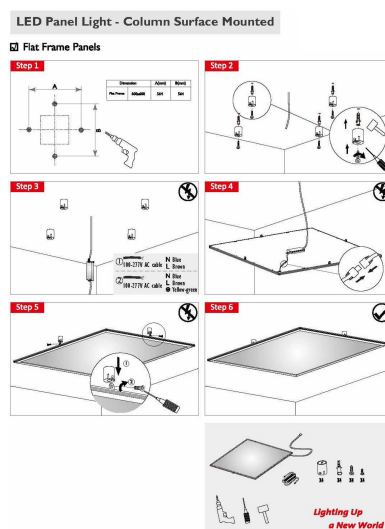

Accesorios

Número de artículo	Denominación
113307	Synergy 21 Panel V2 50W 620x620mm, blanco dual
118476	Synergy 21 LED light panel 620*620 dualweiß 50W V2 weiß
149066	Synergy 21 LED light panel 620*620 neutralweiß 35W V3 PRO weiss
126121	Synergy 21 Panel 40W V2 620x620mm, blanco neutro
149083	Synergy 21 LED light panel 620*620 warmweiß 35W V3 PRO weiss