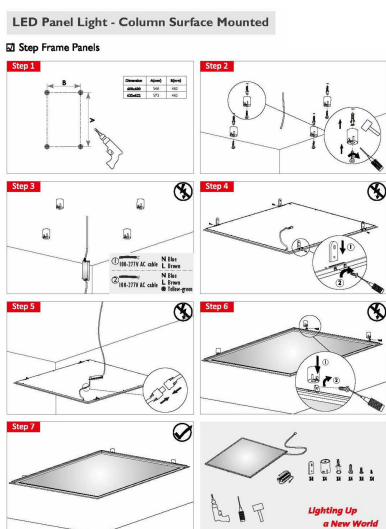

Accesorios

Número de artículo	Denominación
113307	Synergy 21 Panel V2 50W 620x620mm, blanco dual
118476	Synergy 21 LED light panel 620*620 dualweiß 50W V2 weiß
149066	Synergy 21 LED light panel 620*620 neutralweiß 35W V3 PRO weiss
126121	Synergy 21 Panel 40W V2 620x620mm, blanco neutro
149083	Synergy 21 LED light panel 620*620 warmweiß 35W V3 PRO weiss