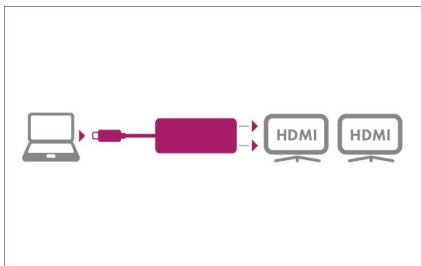

MST Funktion

Mittels der beiden HDMI® Anschlüsse können Sie Ihren Hauptbildschirm spiegeln oder erweitern. Unterstützt Ihr System zudem den MST Modus, können Sie den gleichen oder auch unterschiedlichen Inhalt auf den angeschlossenen Zusatzmonitoren darstellen.

Logistische Daten

Verpackungseinheit: 40 Stk./Karton
Gesamtgewicht: 6,6 kg/Karton
Bruttogewicht (mit Verp.): 0,147 kg
Nettogewicht: 0,065 kg

Abmessung/Karton: 478x223x305 mm
Abmessung (mit Verp.): 25x100x200 mm
Abmessung des Artikels: 70x60x15 mm
Ursprungsland: China