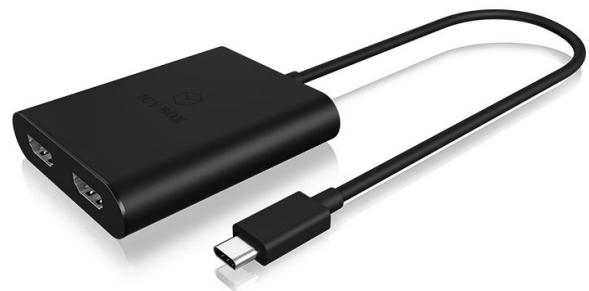

ICY BOX IB-SPL1028-C

USB Type-C™ zu zweifach HDMI® Grafiksplitter

Haupteigenschaften

- Ideal für Mehrfach-Anzeigen und TV-Wandinstallationen
- Unterstützt jeden Windows® Computer mit USB Type-C™ Ausgang
- Ermöglicht es, mit zwei 4K@30Hz HDMI® Monitoren gleichzeitig zu arbeiten
- Auflösung bis zu 2x 3840x2160@30Hz
- Unterstützt Spiegel- und Erweiterungsmodus für zwei Monitore

Verpackungsinhalt

1x IB-SPL1028-C, 1x Handbuch

2 für 1

Der IB-SPL1028-C HDMI® Videosplitter ist ein innovativer, externer Mehrfach-Videoadapter, der es dem Nutzer ermöglicht, die Hauptanzeige auf zwei Monitore zu spiegeln oder auf zwei Monitore zu erweitern. Somit sind Sie in der Lage, verschiedene Anwendungen auch auf unterschiedlichen Monitoren auszuführen. Es wird keine zusätzliche Softwareinstallation für die Nutzung der Mehrfachanzeige benötigt.

Technische Daten

Modell	IB-SPL1028-C
Artikel Nr.	60347
EAN	4250078166726
Marke	ICY BOX
Farbe	Schwarz
Material	ABS
Chipsatz	EJ898C, STDP4320
Eingangsschnittstelle	1x USB Type-C™
Ausgangsschnittstelle	2x High Speed HDMI®
Auflösung	Bis zu 3840x2160@30Hz je Monitor
Stromversorgung	Bus powered über USB Type-C™ Anschluss