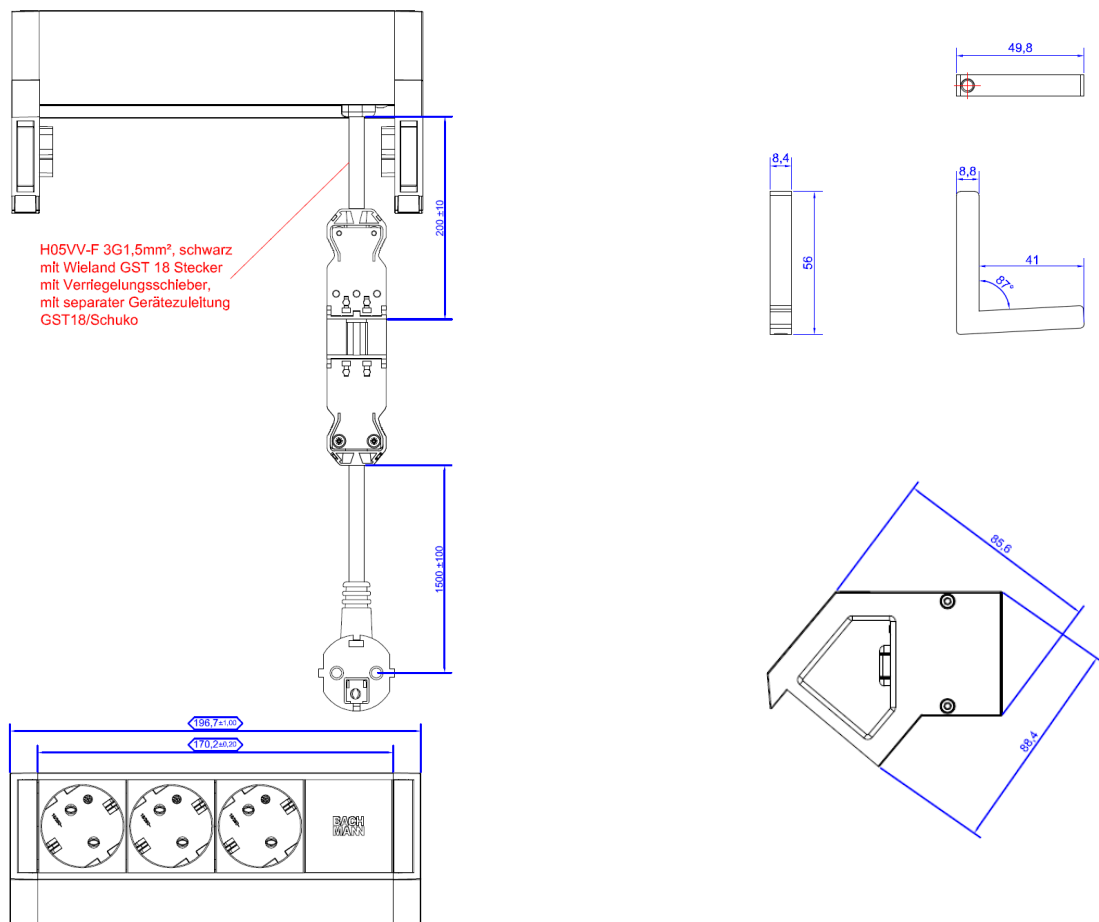

Skizze / Bild

DESK2 3xSchutzkontaktsteckdosen mit 0,2m H05VV-F3G1,5mm² mit GST18/3 Stecker + 1,5m separate Netzleitung GST18/Schuko	DESK2 3xGerman type sockets with 0,2m H05VV-F3G1,5mm² with GST18/3 plug + 1,5m separate power line GST18/Schuko
Steckdosen: <ul style="list-style-type: none"> Nach IEC 60884, VDE 0620-1 2-polig mit Schutzkontakt, mit Kinderschutz 16A/3680W, AC250V, IP20, 35° schwarz 	Steckdosen: <ul style="list-style-type: none"> According IEC 60884, VDE 0620-1 2-pole with earthing contact, incl. child protection 16A/3680W, AC250V, IP20, 35° Black
Custom Module: <ul style="list-style-type: none"> keine 	Custom Module: <ul style="list-style-type: none"> no
Anschluss: <ul style="list-style-type: none"> Nicht wiederanschließbar, Endkappen genietet 0,2m H05VV-F3G 1,5mm² schwarz mit Wieland GST18/3 Stecker schwarz verriegelbar 1,5m separate Netzleitung GST18/Schuko (375.000) 	Connection: <ul style="list-style-type: none"> Non-rewireable, riveted endcaps 0,2m H05VV-F3G 1,5mm² black with Wieland GST18/3 plug black lockable 1,5m separate power line GST18/Schuko (375.000)
Befestigung: <ul style="list-style-type: none"> Über Haltewinkel (schwarz) 	Mounting: <ul style="list-style-type: none"> Via holding flanges (black)
Material: <ul style="list-style-type: none"> Kunststoff: PA6 GF 30 V1 , Glühdraht-Prüfung bis 850°C Profil und Rückenblende: Aluminium 	Material: <ul style="list-style-type: none"> Plastic: PA6 GF 30 V1, glow wire resistant up to 850°C Profile and back cover: Aluminum
Lackierung (Endkappen, Profil und Rückenblende): <ul style="list-style-type: none"> INOX 	Painting (endcaps, profile and back cover): <ul style="list-style-type: none"> INOX
Abmessungen: <ul style="list-style-type: none"> Gemäß Zeichnung 	Measurements: <ul style="list-style-type: none"> According to drawing
Lieferform: <ul style="list-style-type: none"> In Kartonbox verpackt 	Packing: <ul style="list-style-type: none"> In carton box
Lieferumfang: <ul style="list-style-type: none"> 1x Steckdosenleiste 2x Haltewinkel (Schwarz) 	Extent of delivery: <ul style="list-style-type: none"> 1x socket strip 2x holding brackets (black)