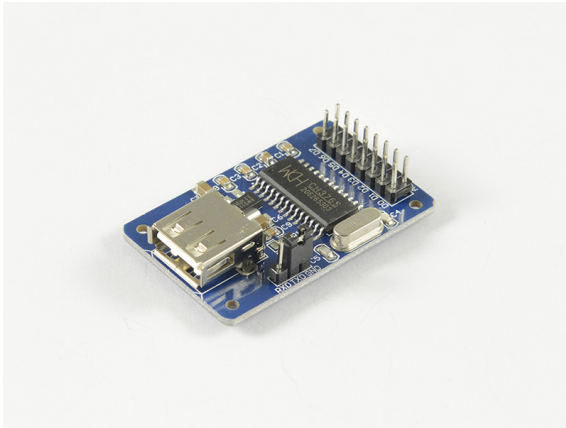

## 4duino Interfaz USB CH376

>>> [Al artículo de la tienda](#)

### EAN CODE

- Módulo CH376S

[Haga clic aquí para descubrir más artículos de esta categoría en nuestra tienda.](#)