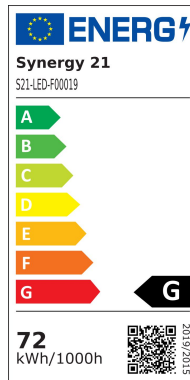

Synergy 21 LED Flex Strip neutralweiß DC12V 72W IP20

kwh/1000h:	72,00
Lumen:	5400
Watt:	72,0
Nennlebensdauer:	35000 Std.
Schaltzyklen:	50000
Opt. Umgebungstemp.:	25 °C

LED Flex Strip neutralweiß, PCB white
DC12V, max. 6A, 72W \pm 10%,
300Leds, 120°, 5050SMD,
kürzbar alle 3 LEDs (50mm)
Länge: 5000*10*3mm,
Lumen: 5400
4500K \pm 250
indoor/mit 3M-Klebeband
offenes Kabelende

Merkmale

Merkmal	Wert
Abstrahlwinkel:	120

Merkmal	Wert
Ampere:	6
CC oder CV:	CV
CRI:	>80
Dimmbar:	abhängig vom Netzteil
EPREL_ANTI_GLARE_SHIELD:	false
EPREL_BEAM_ANGLE:	Not applicable
EPREL_BEAM_ANGLE_CORRESPONDENCE:	SPHERE_360
EPREL_CAP_TYPE:	/
EPREL_CHROMATICITY_COORD_X:	0.379
EPREL_CHROMATICITY_COORD_Y:	0.378
EPREL_CLAIM_EQUIVALENT_POWER:	false
EPREL_COLOUR_RENDERING_INDEX:	94.2
EPREL_COLOUR_TUNEABLE_LIGHT_SOURCE:	false
EPREL_CONNECTED_LIGHT_SOURCE:	false
EPREL_CORRELATED_COLOUR_TEMP_TYPE:	RANGE
EPREL_DIMENSION_DEPTH:	500
EPREL_DIMENSION_HEIGHT:	2
EPREL_DIMENSION_WIDTH:	10
EPREL_DIMMABLE:	NO
EPREL_DIRECTIONAL:	NDLS
EPREL_ENERGY_CLASS:	F
EPREL_ENERGY_CONS_ON_MODE:	6
EPREL_ENVELOPE:	NO
EPREL_EQUIVALENT_POWER:	Not applicable
EPREL_HIGH_LUMINANCE_LIGHT_SOURCE:	false
EPREL_LIGHTING_TECHNOLOGY:	LED
EPREL_LUMEN_MAINTENANCE_FACTOR:	0.98
EPREL_LUMINOUS_FLUX:	657
EPREL_MAINS:	NMLS
EPREL_MAX_BEAM_ANGLE:	Not applicable
EPREL_MAX_COLOUR_RENDERING_INDEX:	95

Merkmal	Wert
EPREL_MIN_BEAM_ANGLE:	Not applicable
EPREL_MIN_COLOUR_RENDERING_INDEX:	92
EPREL_POWER_ON_MODE:	7.6
EPREL_POWER_STANDBY:	0.00
EPREL_R9_COLOUR_RENDERING_INDEX:	73
EPREL_REGISTRANT_NATURE:	MANUFACTURER
EPREL_SURVIVAL_FACTOR:	1.00
Länge:	5
LED Strip Klebeband:	ja
LED Strip Breite:	10
LED Strip Höhe:	3
LED Strip Klebeband:	ja
LED Strip kürzbar:	50
LED Strip Länge:	5000
Lichtfabe in Kelvin:	4500
Lichtfarbe:	neutralweiß
Lichtfarbe in Kelvin:	4500
Lichtfarbe Name:	neutralweiß
Lumen:	5400
Schutzklasse:	IP20
Volt:	12
Gewicht:	1 Kg
Garantie:	24.00 Monate