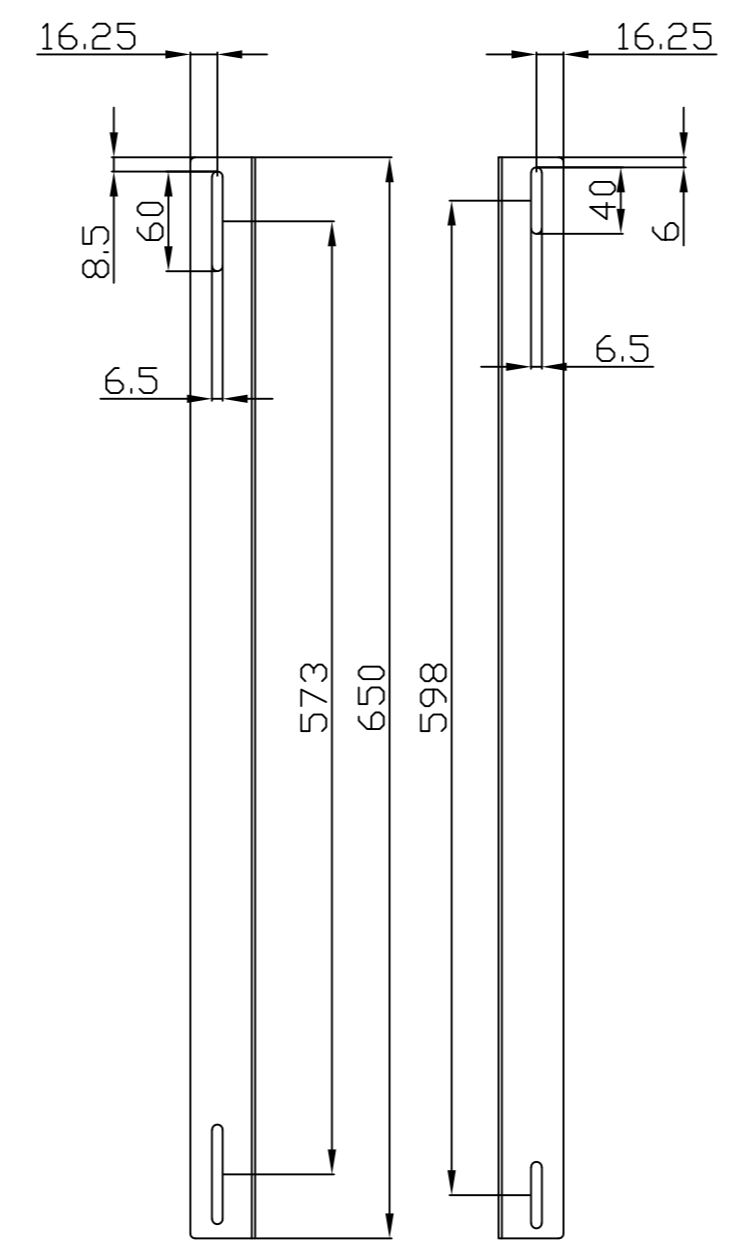

### Farben:

ähnlich RAL9005 (Schwarz), ähnlich RAL7035 (Lichtgrau)

ähnlich RAL9005	ähnlich RAL7035
	

Model	Abmessungen W*D*H(mm)	Farbe
ALL-S0002001	350*130*40	Schwarz
ALL-S0002000	350*130*40	Lichtgrau

### Farbe:

ähnlich RAL9005 (Schwarz), ähnlich RAL7035 (Lichtgrau)

ähnlich RAL9005	ähnlich RAL7035
	

Model	Abmessungen W*D*H(mm)	Farbe
ALL-S0002006	483*300*44	Lichtgrau
ALL-S0002008	483*300*88	Lichtgrau
ALL-S0002010	483*400*44	Lichtgrau
ALL-S0002012	483*400*88	Lichtgrau
ALL-S0002007	483*300*44	Schwarz
ALL-S0002009	483*300*88	Schwarz
ALL-S0002011	483*400*44	Schwarz
ALL-S0002013	483*400*88	Schwarz

# L-Schiene

Artikelnr	Herstellernummer	Farbe	A	B	C	D	E	F
106887	ALL-S0002110	Lichtgrau	350	50	233	9	6	23
106895	ALL-S0002111	Lichtgrau	552	50	435	9	6	23
106896	ALL-S0002112	Lichtgrau	651	50	533	9	6	23
106897	ALL-S0002113	Lichtgrau	750	50	633	9	6	23
106898	ALL-S0002114	Lichtgrau	850	60	715	9	6	23
103442	ALL-S0002016	Lichtgrau	275	39	185	6	6	23
103443	ALL-S0002017	Schwarz	275	39	185	6	6	23
104300	ALL-S0002055	Lichtgrau	325	39	235	6	6	23
104301	ALL-S0002056	Schwarz	325	39	235	6	6	23
103444	ALL-S0002018	Lichtgrau	423	50	305	9	9	23
103445	ALL-S0002019	Schwarz	423	50	305	9	9	23

alle Maßeinheiten in mm

ALL-S0002016  
ALL-S0002017

ALL-S0002055  
ALL-S0002056

ALL-S0002018  
ALL-S0002019

ALL-S0002110

ALL-S0002111

ALL-S0002112

ALL-S0002113