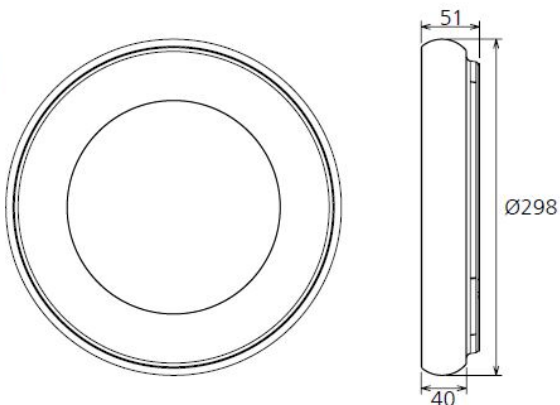

Abstrahlwinkel:	120
Betriebstemperatur:	-20 bis +45
CRI:	>80
Dimmbar:	TRIAC
Grösse:	Ø298*51
LED - Gehäusefarbe:	schwarz
LED - Gehäusematerial:	Kunststoff
Lichtfarbe:	neutralweiß
Lichtfarbe in Kelvin:	4000
Lumen:	1860
Schutzklasse:	IP20
Volt:	230
Weight:	1 Kg
Warranty:	24.00 Months

Additional Images