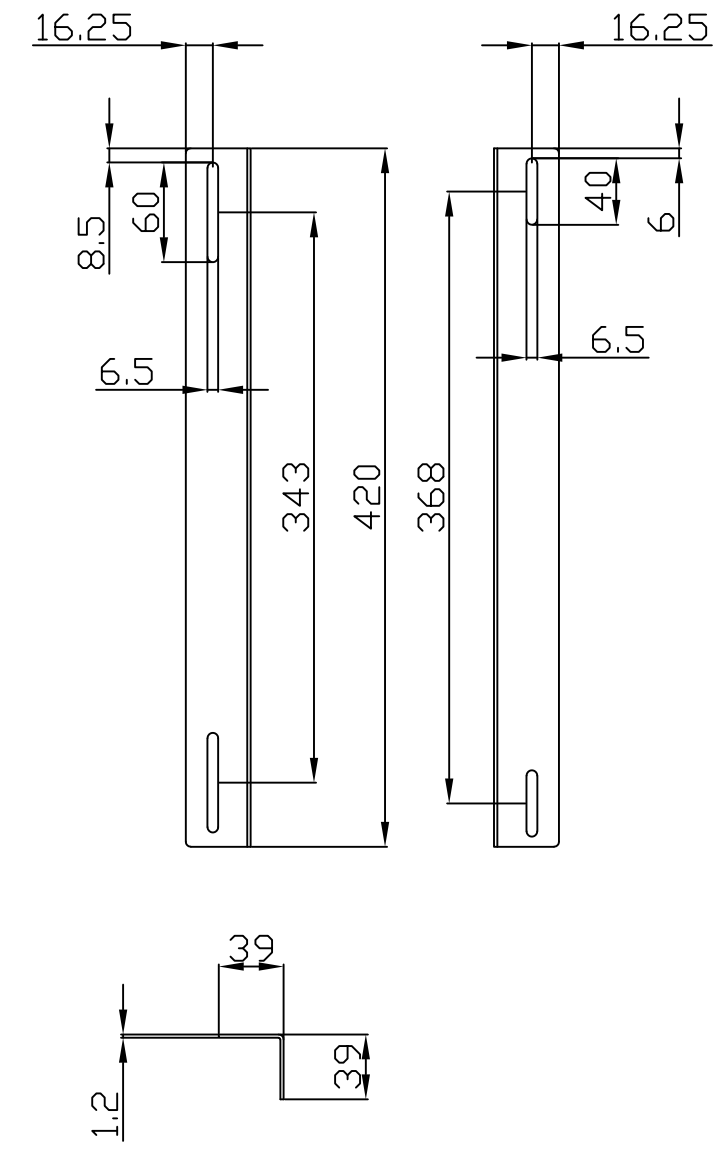

Zubehör

L-Schiene (Schwerlastschiene)
Lichtgrau ähnlich RAL7035
Ein Paar (zwei Stück)
H40/B40 mm

| Artikel | Länge | Herstellernr. |
|---------|--------|---------------|
| 106887 | 350 mm | ALL-S0002110 |
| 106895 | 550 mm | ALL-S0002111 |
| 106896 | 650 mm | ALL-S0002112 |
| 106897 | 750 mm | ALL-S0002113 |
| 106898 | 850 mm | ALL-S0002114 |

L-Schiene

| Artikelnr | Herstellernummer | Farbe | A | B | C | D | E | F |
|-----------|------------------|-----------|-----|----|-----|---|---|----|
| 106887 | ALL-S0002110 | Lichtgrau | 350 | 50 | 233 | 9 | 6 | 23 |
| 106895 | ALL-S0002111 | Lichtgrau | 552 | 50 | 435 | 9 | 6 | 23 |
| 106896 | ALL-S0002112 | Lichtgrau | 651 | 50 | 533 | 9 | 6 | 23 |
| 106897 | ALL-S0002113 | Lichtgrau | 750 | 50 | 633 | 9 | 6 | 23 |
| 106898 | ALL-S0002114 | Lichtgrau | 850 | 60 | 715 | 9 | 6 | 23 |
| 103442 | ALL-S0002016 | Lichtgrau | 275 | 39 | 185 | 6 | 6 | 23 |
| 103443 | ALL-S0002017 | Schwarz | 275 | 39 | 185 | 6 | 6 | 23 |
| 104300 | ALL-S0002055 | Lichtgrau | 325 | 39 | 235 | 6 | 6 | 23 |
| 104301 | ALL-S0002056 | Schwarz | 325 | 39 | 235 | 6 | 6 | 23 |
| 103444 | ALL-S0002018 | Lichtgrau | 423 | 50 | 305 | 9 | 9 | 23 |
| 103445 | ALL-S0002019 | Schwarz | 423 | 50 | 305 | 9 | 9 | 23 |

alle Maßeinheiten in mm

ALL-S0002016
ALL-S0002017

ALL-S0002055
ALL-S0002056

ALL-S0002018
ALL-S0002019

ALL-S0002110

ALL-S0002111

ALL-S0002112

ALL-S0002113