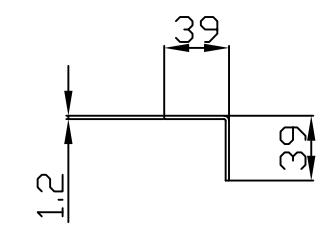

Zubehör

L-Schiene (Schwerlastschiene)
Lichtgrau ähnlich RAL7035
Ein Paar (zwei Stück)
H40/B40 mm

| Artikel | Länge | Herstellernr. |
|---------|--------|---------------|
| 106887 | 350 mm | ALL-S0002110 |
| 106895 | 550 mm | ALL-S0002111 |
| 106896 | 650 mm | ALL-S0002112 |
| 106897 | 750 mm | ALL-S0002113 |
| 106898 | 850 mm | ALL-S0002114 |

L-Schiene

| Artikelnr | Herstellernummer | Farbe | A | B | C | D | E | F |
|-----------|------------------|-----------|-----|----|-----|---|---|----|
| 106887 | ALL-S0002110 | Lichtgrau | 350 | 50 | 233 | 9 | 6 | 23 |
| 106895 | ALL-S0002111 | Lichtgrau | 552 | 50 | 435 | 9 | 6 | 23 |
| 106896 | ALL-S0002112 | Lichtgrau | 651 | 50 | 533 | 9 | 6 | 23 |
| 106897 | ALL-S0002113 | Lichtgrau | 750 | 50 | 633 | 9 | 6 | 23 |
| 106898 | ALL-S0002114 | Lichtgrau | 850 | 60 | 715 | 9 | 6 | 23 |
| 103442 | ALL-S0002016 | Lichtgrau | 275 | 39 | 185 | 6 | 6 | 23 |
| 103443 | ALL-S0002017 | Schwarz | 275 | 39 | 185 | 6 | 6 | 23 |
| 104300 | ALL-S0002055 | Lichtgrau | 325 | 39 | 235 | 6 | 6 | 23 |
| 104301 | ALL-S0002056 | Schwarz | 325 | 39 | 235 | 6 | 6 | 23 |
| 103444 | ALL-S0002018 | Lichtgrau | 423 | 50 | 305 | 9 | 9 | 23 |
| 103445 | ALL-S0002019 | Schwarz | 423 | 50 | 305 | 9 | 9 | 23 |

alle Maßeinheiten in mm

ALL-S0002016
ALL-S0002017

ALL-S0002055
ALL-S0002056

ALL-S0002018
ALL-S0002019

ALL-S0002110

ALL-S0002111

ALL-S0002112

ALL-S0002113