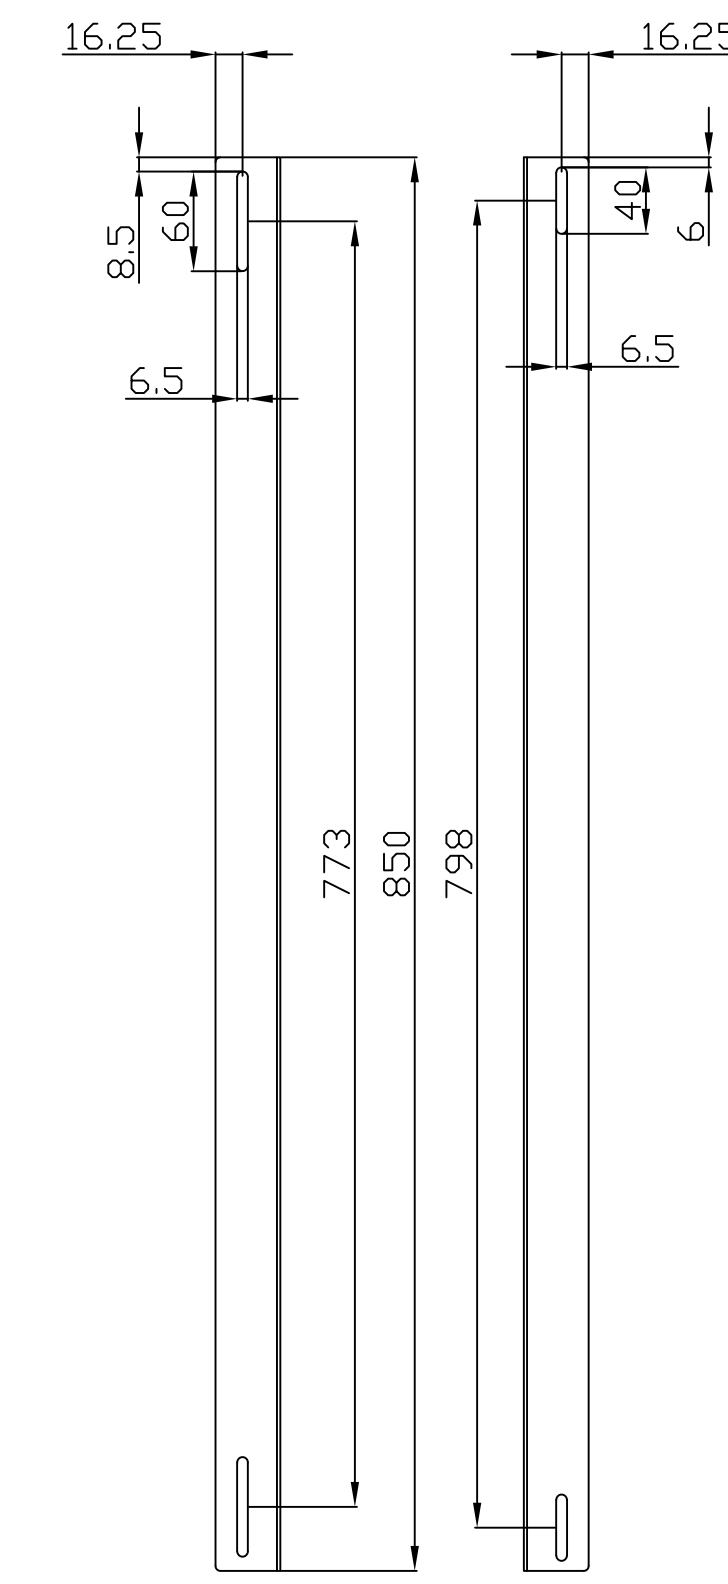

Zubehör

L-Schiene (Schwerlastschiene)
Lichtgrau ähnlich RAL7035
Ein Paar (zwei Stück)
H40/B40 mm

| Artikel | Länge | Herstellernr. |
|---------|--------|---------------|
| 106887 | 350 mm | ALL-S0002110 |
| 106895 | 550 mm | ALL-S0002111 |
| 106896 | 650 mm | ALL-S0002112 |
| 106897 | 750 mm | ALL-S0002113 |
| 106898 | 850 mm | ALL-S0002114 |

L-Schiene

| Artikelnr | Herstellernummer | Farbe | A | B | C | D | E | F |
|-----------|------------------|-----------|-----|----|-----|---|---|----|
| 106887 | ALL-S0002110 | Lichtgrau | 350 | 50 | 233 | 9 | 6 | 23 |
| 106895 | ALL-S0002111 | Lichtgrau | 552 | 50 | 435 | 9 | 6 | 23 |
| 106896 | ALL-S0002112 | Lichtgrau | 651 | 50 | 533 | 9 | 6 | 23 |
| 106897 | ALL-S0002113 | Lichtgrau | 750 | 50 | 633 | 9 | 6 | 23 |
| 106898 | ALL-S0002114 | Lichtgrau | 850 | 60 | 715 | 9 | 6 | 23 |
| 103442 | ALL-S0002016 | Lichtgrau | 275 | 39 | 185 | 6 | 6 | 23 |
| 103443 | ALL-S0002017 | Schwarz | 275 | 39 | 185 | 6 | 6 | 23 |
| 104300 | ALL-S0002055 | Lichtgrau | 325 | 39 | 235 | 6 | 6 | 23 |
| 104301 | ALL-S0002056 | Schwarz | 325 | 39 | 235 | 6 | 6 | 23 |
| 103444 | ALL-S0002018 | Lichtgrau | 423 | 50 | 305 | 9 | 9 | 23 |
| 103445 | ALL-S0002019 | Schwarz | 423 | 50 | 305 | 9 | 9 | 23 |

alle Maßeinheiten in mm

ALL-S0002016
ALL-S0002017

ALL-S0002055
ALL-S0002056

ALL-S0002018
ALL-S0002019

ALL-S0002110

ALL-S0002111

ALL-S0002112

ALL-S0002113