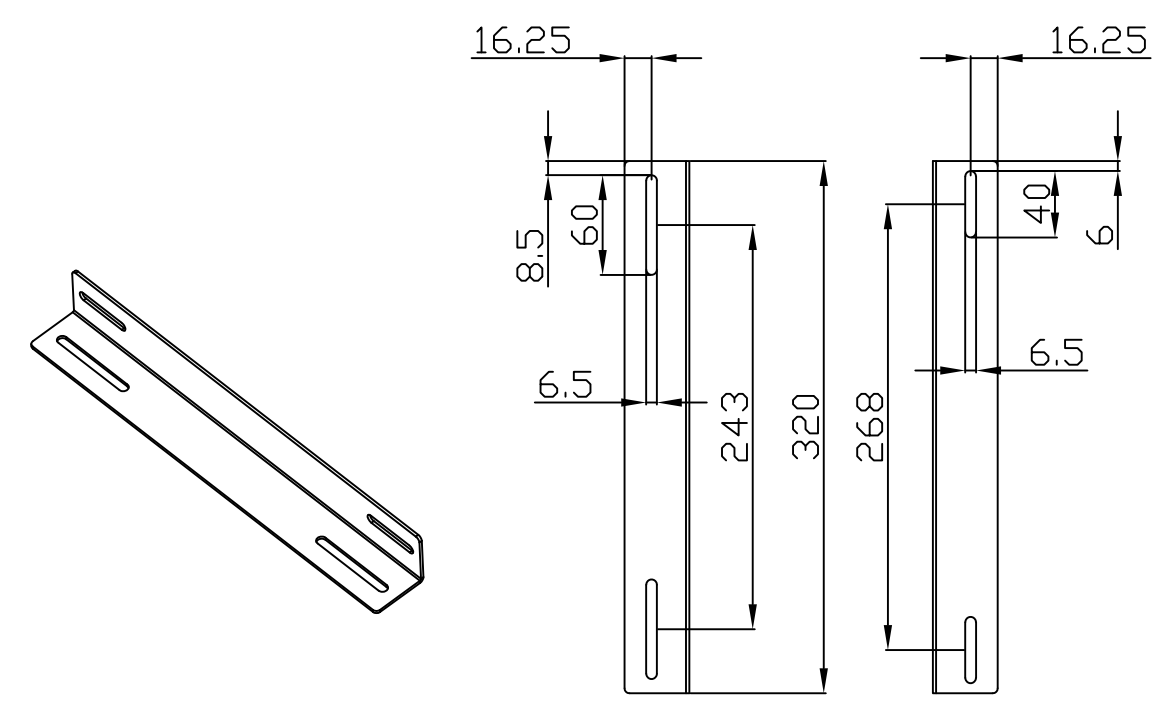

Zubehör

L-Schiene (Schwerlastschiene)
Lichtgrau ähnlich RAL7035
Ein Paar (zwei Stück)
H40/B40 mm

| Artikel | Länge | Herstellernr. |
|---------|--------|---------------|
| 106887 | 350 mm | ALL-S0002110 |
| 106895 | 550 mm | ALL-S0002111 |
| 106896 | 650 mm | ALL-S0002112 |
| 106897 | 750 mm | ALL-S0002113 |
| 106898 | 850 mm | ALL-S0002114 |

L-Schiene

| Artikelnr | Herstellernummer | Farbe | A | B | C | D | E | F |
|-----------|------------------|-----------|-----|----|-----|---|---|----|
| 106887 | ALL-S0002110 | Lichtgrau | 350 | 50 | 233 | 9 | 6 | 23 |
| 106895 | ALL-S0002111 | Lichtgrau | 552 | 50 | 435 | 9 | 6 | 23 |
| 106896 | ALL-S0002112 | Lichtgrau | 651 | 50 | 533 | 9 | 6 | 23 |
| 106897 | ALL-S0002113 | Lichtgrau | 750 | 50 | 633 | 9 | 6 | 23 |
| 106898 | ALL-S0002114 | Lichtgrau | 850 | 60 | 715 | 9 | 6 | 23 |
| 103442 | ALL-S0002016 | Lichtgrau | 275 | 39 | 185 | 6 | 6 | 23 |
| 103443 | ALL-S0002017 | Schwarz | 275 | 39 | 185 | 6 | 6 | 23 |
| 104300 | ALL-S0002055 | Lichtgrau | 325 | 39 | 235 | 6 | 6 | 23 |
| 104301 | ALL-S0002056 | Schwarz | 325 | 39 | 235 | 6 | 6 | 23 |
| 103444 | ALL-S0002018 | Lichtgrau | 423 | 50 | 305 | 9 | 9 | 23 |
| 103445 | ALL-S0002019 | Schwarz | 423 | 50 | 305 | 9 | 9 | 23 |

alle Maßeinheiten in mm

ALL-S0002016
ALL-S0002017

ALL-S0002055
ALL-S0002056

ALL-S0002018
ALL-S0002019

ALL-S0002110

ALL-S0002111

ALL-S0002112

ALL-S0002113