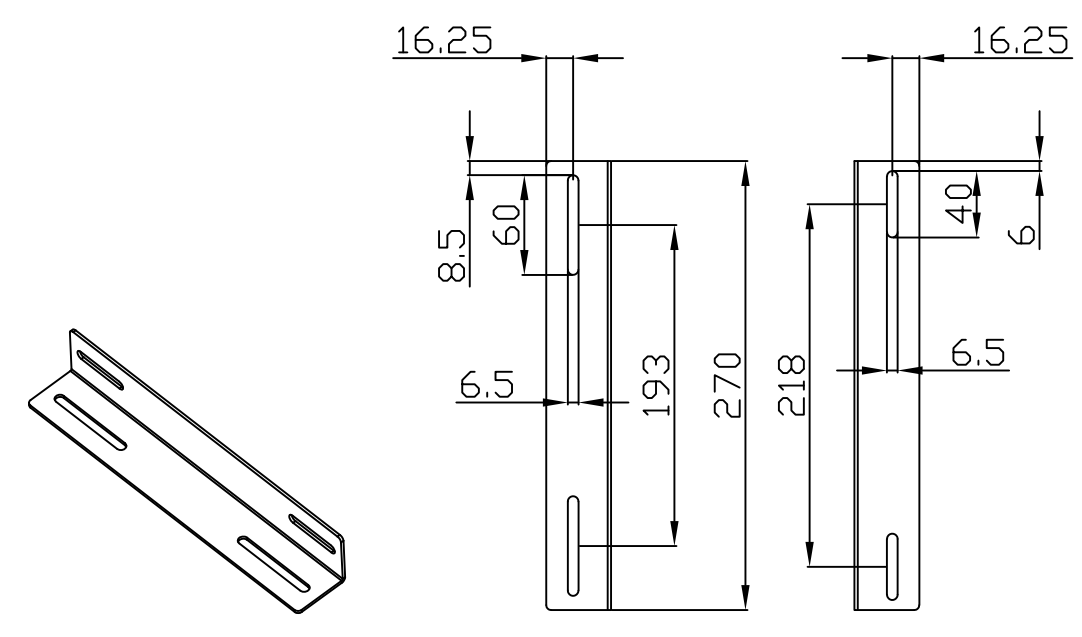

Zubehör

L-Schiene (Schwerlastschiene)
Lichtgrau ähnlich RAL7035
Ein Paar (zwei Stück)
H40/B40 mm

| Artikel | Länge | Herstellernr. |
|---------|--------|---------------|
| 106887 | 350 mm | ALL-S0002110 |
| 106895 | 550 mm | ALL-S0002111 |
| 106896 | 650 mm | ALL-S0002112 |
| 106897 | 750 mm | ALL-S0002113 |
| 106898 | 850 mm | ALL-S0002114 |

L-Schiene

| Artikelnr | Herstellernummer | Farbe | A | B | C | D | E | F |
|-----------|------------------|-----------|-----|----|-----|---|---|----|
| 106887 | ALL-S0002110 | Lichtgrau | 350 | 50 | 233 | 9 | 6 | 23 |
| 106895 | ALL-S0002111 | Lichtgrau | 552 | 50 | 435 | 9 | 6 | 23 |
| 106896 | ALL-S0002112 | Lichtgrau | 651 | 50 | 533 | 9 | 6 | 23 |
| 106897 | ALL-S0002113 | Lichtgrau | 750 | 50 | 633 | 9 | 6 | 23 |
| 106898 | ALL-S0002114 | Lichtgrau | 850 | 60 | 715 | 9 | 6 | 23 |
| 103442 | ALL-S0002016 | Lichtgrau | 275 | 39 | 185 | 6 | 6 | 23 |
| 103443 | ALL-S0002017 | Schwarz | 275 | 39 | 185 | 6 | 6 | 23 |
| 104300 | ALL-S0002055 | Lichtgrau | 325 | 39 | 235 | 6 | 6 | 23 |
| 104301 | ALL-S0002056 | Schwarz | 325 | 39 | 235 | 6 | 6 | 23 |
| 103444 | ALL-S0002018 | Lichtgrau | 423 | 50 | 305 | 9 | 9 | 23 |
| 103445 | ALL-S0002019 | Schwarz | 423 | 50 | 305 | 9 | 9 | 23 |

alle Maßeinheiten in mm

ALL-S0002016
ALL-S0002017

ALL-S0002055
ALL-S0002056

ALL-S0002018
ALL-S0002019

ALL-S0002110

ALL-S0002111

ALL-S0002112

ALL-S0002113