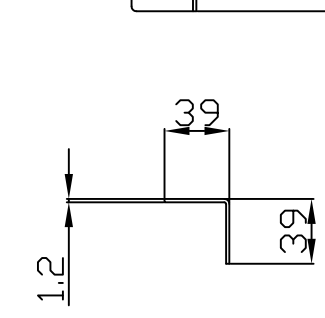

Zubehör

L-Schiene (Schwerlastschiene)
Lichtgrau ähnlich RAL7035
Ein Paar (zwei Stück)
H40/B40 mm

| Artikel | Länge | Herstellernr. |
|---------|--------|---------------|
| 106887 | 350 mm | ALL-S0002110 |
| 106895 | 550 mm | ALL-S0002111 |
| 106896 | 650 mm | ALL-S0002112 |
| 106897 | 750 mm | ALL-S0002113 |
| 106898 | 850 mm | ALL-S0002114 |

L-Schiene

| Artikelnr | Herstellernummer | Farbe | A | B | C | D | E | F |
|-----------|------------------|-----------|-----|----|-----|---|---|----|
| 106887 | ALL-S0002110 | Lichtgrau | 350 | 50 | 233 | 9 | 6 | 23 |
| 106895 | ALL-S0002111 | Lichtgrau | 552 | 50 | 435 | 9 | 6 | 23 |
| 106896 | ALL-S0002112 | Lichtgrau | 651 | 50 | 533 | 9 | 6 | 23 |
| 106897 | ALL-S0002113 | Lichtgrau | 750 | 50 | 633 | 9 | 6 | 23 |
| 106898 | ALL-S0002114 | Lichtgrau | 850 | 60 | 715 | 9 | 6 | 23 |
| 103442 | ALL-S0002016 | Lichtgrau | 275 | 39 | 185 | 6 | 6 | 23 |
| 103443 | ALL-S0002017 | Schwarz | 275 | 39 | 185 | 6 | 6 | 23 |
| 104300 | ALL-S0002055 | Lichtgrau | 325 | 39 | 235 | 6 | 6 | 23 |
| 104301 | ALL-S0002056 | Schwarz | 325 | 39 | 235 | 6 | 6 | 23 |
| 103444 | ALL-S0002018 | Lichtgrau | 423 | 50 | 305 | 9 | 9 | 23 |
| 103445 | ALL-S0002019 | Schwarz | 423 | 50 | 305 | 9 | 9 | 23 |

alle Maßeinheiten in mm

ALL-S0002016
ALL-S0002017

ALL-S0002055
ALL-S0002056

ALL-S0002018
ALL-S0002019

ALL-S0002110

ALL-S0002111

ALL-S0002112

ALL-S0002113