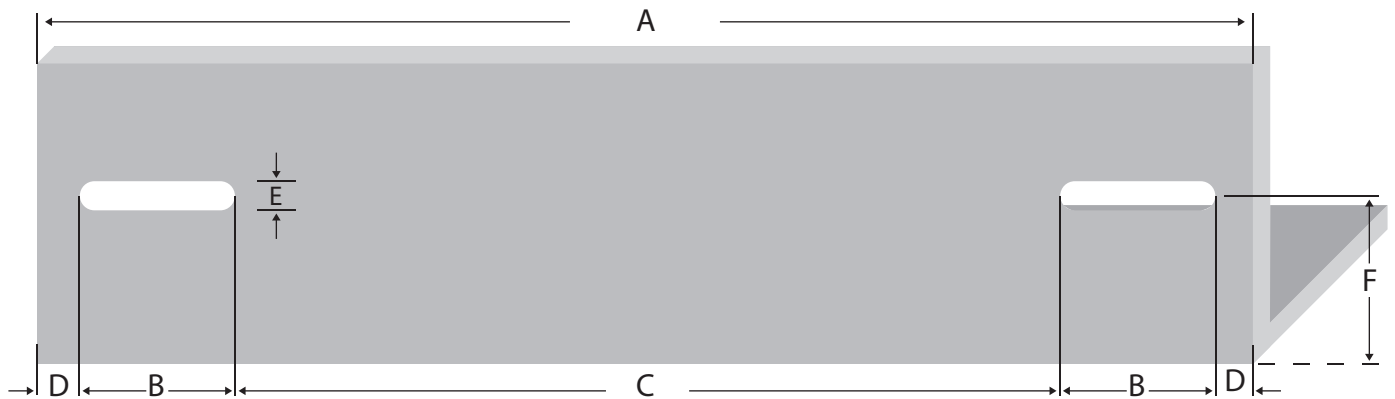

Zubehör

L-Schiene (Schwerlastschiene)
Lichtgrau ähnlich RAL7035
Ein Paar (zwei Stück)
H40/B40 mm

| Artikel | Länge | Herstellernr. |
|---------|--------|---------------|
| 106887 | 350 mm | ALL-S0002110 |
| 106895 | 550 mm | ALL-S0002111 |
| 106896 | 650 mm | ALL-S0002112 |
| 106897 | 750 mm | ALL-S0002113 |
| 106898 | 850 mm | ALL-S0002114 |

L-Schiene

| Artikelnr | Herstellernummer | Farbe | A | B | C | D | E | F |
|-----------|------------------|-----------|-----|----|-----|---|---|----|
| 106887 | ALL-S0002110 | Lichtgrau | 350 | 50 | 233 | 9 | 6 | 23 |
| 106895 | ALL-S0002111 | Lichtgrau | 552 | 50 | 435 | 9 | 6 | 23 |
| 106896 | ALL-S0002112 | Lichtgrau | 651 | 50 | 533 | 9 | 6 | 23 |
| 106897 | ALL-S0002113 | Lichtgrau | 750 | 50 | 633 | 9 | 6 | 23 |
| 106898 | ALL-S0002114 | Lichtgrau | 850 | 60 | 715 | 9 | 6 | 23 |
| 103442 | ALL-S0002016 | Lichtgrau | 275 | 39 | 185 | 6 | 6 | 23 |
| 103443 | ALL-S0002017 | Schwarz | 275 | 39 | 185 | 6 | 6 | 23 |
| 104300 | ALL-S0002055 | Lichtgrau | 325 | 39 | 235 | 6 | 6 | 23 |
| 104301 | ALL-S0002056 | Schwarz | 325 | 39 | 235 | 6 | 6 | 23 |
| 103444 | ALL-S0002018 | Lichtgrau | 423 | 50 | 305 | 9 | 9 | 23 |
| 103445 | ALL-S0002019 | Schwarz | 423 | 50 | 305 | 9 | 9 | 23 |