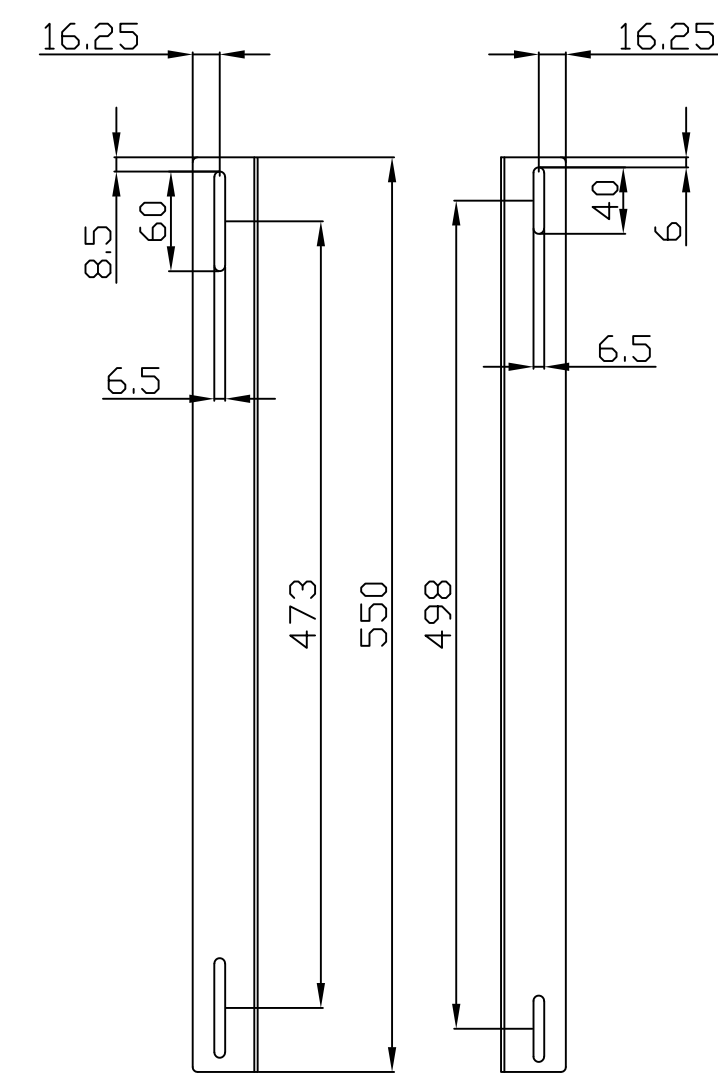

Zubehör

L-Schiene (Schwerlastschiene)
Lichtgrau ähnlich RAL7035
Ein Paar (zwei Stück)
H40/B40 mm

| Artikel | Länge | Herstellernr. |
|---------|--------|---------------|
| 106887 | 350 mm | ALL-S0002110 |
| 106895 | 550 mm | ALL-S0002111 |
| 106896 | 650 mm | ALL-S0002112 |
| 106897 | 750 mm | ALL-S0002113 |
| 106898 | 850 mm | ALL-S0002114 |

L-Schiene

| Artikelnr | Herstellernummer | Farbe | A | B | C | D | E | F |
|-----------|------------------|-----------|-----|----|-----|---|---|----|
| 106887 | ALL-S0002110 | Lichtgrau | 350 | 50 | 233 | 9 | 6 | 23 |
| 106895 | ALL-S0002111 | Lichtgrau | 552 | 50 | 435 | 9 | 6 | 23 |
| 106896 | ALL-S0002112 | Lichtgrau | 651 | 50 | 533 | 9 | 6 | 23 |
| 106897 | ALL-S0002113 | Lichtgrau | 750 | 50 | 633 | 9 | 6 | 23 |
| 106898 | ALL-S0002114 | Lichtgrau | 850 | 60 | 715 | 9 | 6 | 23 |
| 103442 | ALL-S0002016 | Lichtgrau | 275 | 39 | 185 | 6 | 6 | 23 |
| 103443 | ALL-S0002017 | Schwarz | 275 | 39 | 185 | 6 | 6 | 23 |
| 104300 | ALL-S0002055 | Lichtgrau | 325 | 39 | 235 | 6 | 6 | 23 |
| 104301 | ALL-S0002056 | Schwarz | 325 | 39 | 235 | 6 | 6 | 23 |
| 103444 | ALL-S0002018 | Lichtgrau | 423 | 50 | 305 | 9 | 9 | 23 |
| 103445 | ALL-S0002019 | Schwarz | 423 | 50 | 305 | 9 | 9 | 23 |

alle Maßeinheiten in mm

ALL-S0002016
ALL-S0002017

ALL-S0002055
ALL-S0002056

ALL-S0002018
ALL-S0002019

ALL-S0002110

ALL-S0002111

ALL-S0002112

ALL-S0002113