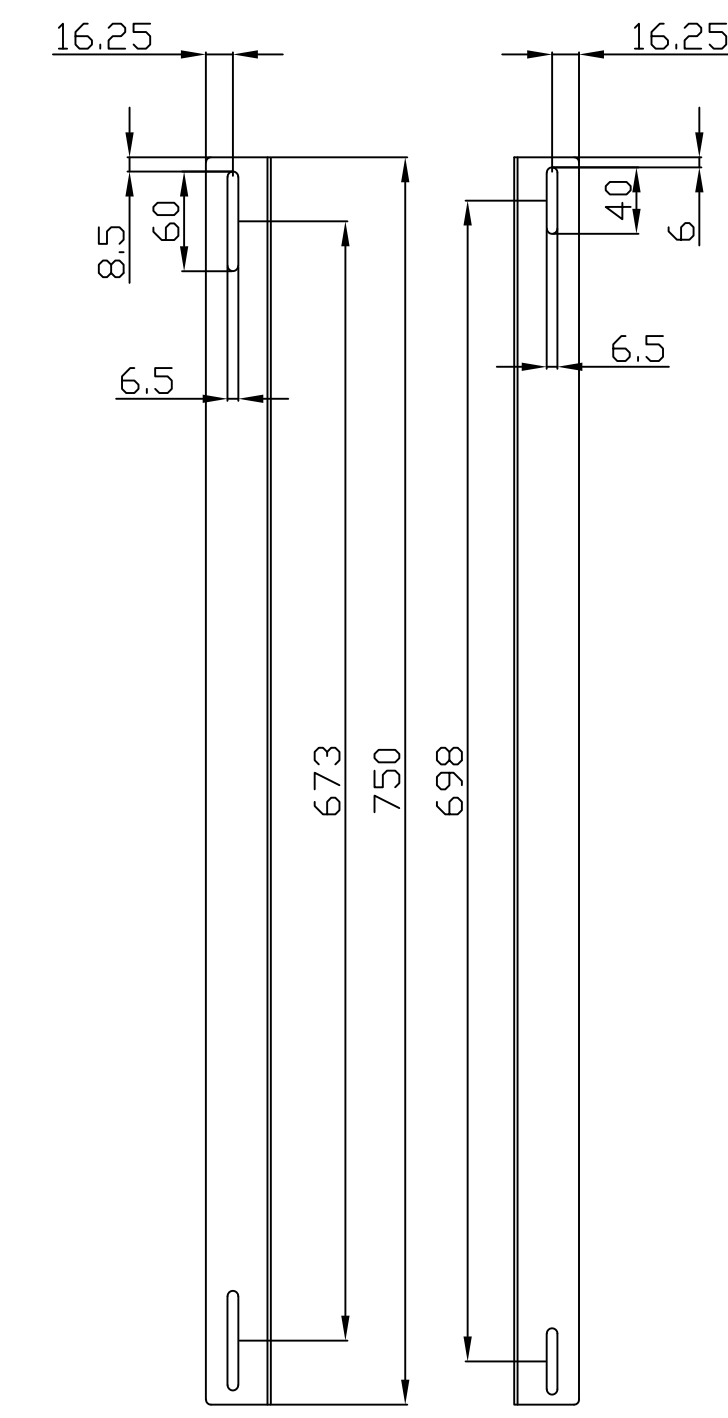

Zubehör

L-Schiene (Schwerlastschiene)
Lichtgrau ähnlich RAL7035
Ein Paar (zwei Stück)
H40/B40 mm

| Artikel | Länge | Herstellernr. |
|---------|--------|---------------|
| 106887 | 350 mm | ALL-S0002110 |
| 106895 | 550 mm | ALL-S0002111 |
| 106896 | 650 mm | ALL-S0002112 |
| 106897 | 750 mm | ALL-S0002113 |
| 106898 | 850 mm | ALL-S0002114 |

L-Schiene

| Artikelnr | Herstellernummer | Farbe | A | B | C | D | E | F |
|-----------|------------------|-----------|-----|----|-----|---|---|----|
| 106887 | ALL-S0002110 | Lichtgrau | 350 | 50 | 233 | 9 | 6 | 23 |
| 106895 | ALL-S0002111 | Lichtgrau | 552 | 50 | 435 | 9 | 6 | 23 |
| 106896 | ALL-S0002112 | Lichtgrau | 651 | 50 | 533 | 9 | 6 | 23 |
| 106897 | ALL-S0002113 | Lichtgrau | 750 | 50 | 633 | 9 | 6 | 23 |
| 106898 | ALL-S0002114 | Lichtgrau | 850 | 60 | 715 | 9 | 6 | 23 |
| 103442 | ALL-S0002016 | Lichtgrau | 275 | 39 | 185 | 6 | 6 | 23 |
| 103443 | ALL-S0002017 | Schwarz | 275 | 39 | 185 | 6 | 6 | 23 |
| 104300 | ALL-S0002055 | Lichtgrau | 325 | 39 | 235 | 6 | 6 | 23 |
| 104301 | ALL-S0002056 | Schwarz | 325 | 39 | 235 | 6 | 6 | 23 |
| 103444 | ALL-S0002018 | Lichtgrau | 423 | 50 | 305 | 9 | 9 | 23 |
| 103445 | ALL-S0002019 | Schwarz | 423 | 50 | 305 | 9 | 9 | 23 |

alle Maßeinheiten in mm

ALL-S0002016
ALL-S0002017

ALL-S0002055
ALL-S0002056

ALL-S0002018
ALL-S0002019

ALL-S0002110

ALL-S0002111

ALL-S0002112

ALL-S0002113