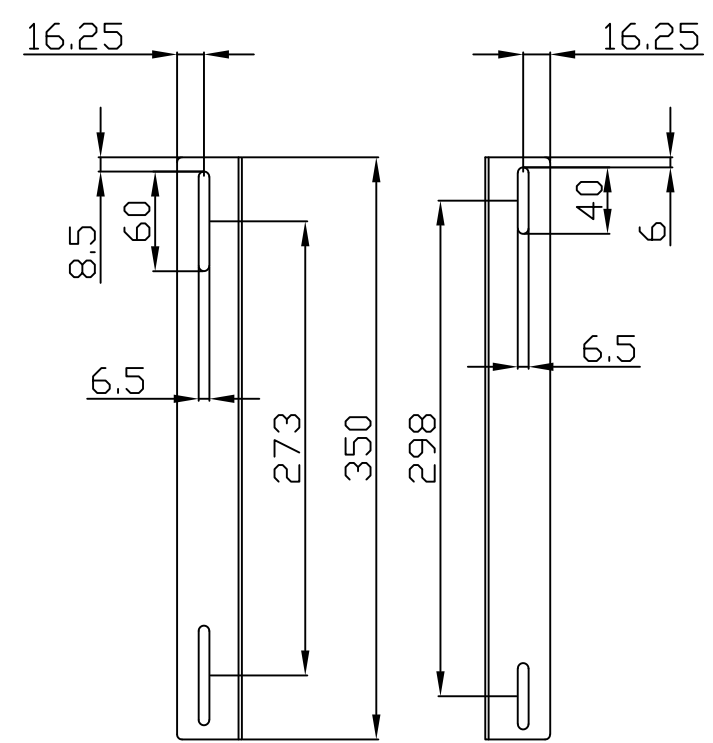

Zubehör

L-Schiene (Schwerlastschiene)
Lichtgrau ähnlich RAL7035
Ein Paar (zwei Stück)
H40/B40 mm

| Artikel | Länge | Herstellernr. |
|---------|--------|---------------|
| 106887 | 350 mm | ALL-S0002110 |
| 106895 | 550 mm | ALL-S0002111 |
| 106896 | 650 mm | ALL-S0002112 |
| 106897 | 750 mm | ALL-S0002113 |
| 106898 | 850 mm | ALL-S0002114 |

L-Schiene

| Artikelnr | Herstellernummer | Farbe | A | B | C | D | E | F |
|-----------|------------------|-----------|-----|----|-----|---|---|----|
| 106887 | ALL-S0002110 | Lichtgrau | 350 | 50 | 233 | 9 | 6 | 23 |
| 106895 | ALL-S0002111 | Lichtgrau | 552 | 50 | 435 | 9 | 6 | 23 |
| 106896 | ALL-S0002112 | Lichtgrau | 651 | 50 | 533 | 9 | 6 | 23 |
| 106897 | ALL-S0002113 | Lichtgrau | 750 | 50 | 633 | 9 | 6 | 23 |
| 106898 | ALL-S0002114 | Lichtgrau | 850 | 60 | 715 | 9 | 6 | 23 |
| 103442 | ALL-S0002016 | Lichtgrau | 275 | 39 | 185 | 6 | 6 | 23 |
| 103443 | ALL-S0002017 | Schwarz | 275 | 39 | 185 | 6 | 6 | 23 |
| 104300 | ALL-S0002055 | Lichtgrau | 325 | 39 | 235 | 6 | 6 | 23 |
| 104301 | ALL-S0002056 | Schwarz | 325 | 39 | 235 | 6 | 6 | 23 |
| 103444 | ALL-S0002018 | Lichtgrau | 423 | 50 | 305 | 9 | 9 | 23 |
| 103445 | ALL-S0002019 | Schwarz | 423 | 50 | 305 | 9 | 9 | 23 |

alle Maßeinheiten in mm

ALL-S0002016
ALL-S0002017

ALL-S0002055
ALL-S0002056

ALL-S0002018
ALL-S0002019

ALL-S0002110

ALL-S0002111

ALL-S0002112

ALL-S0002113