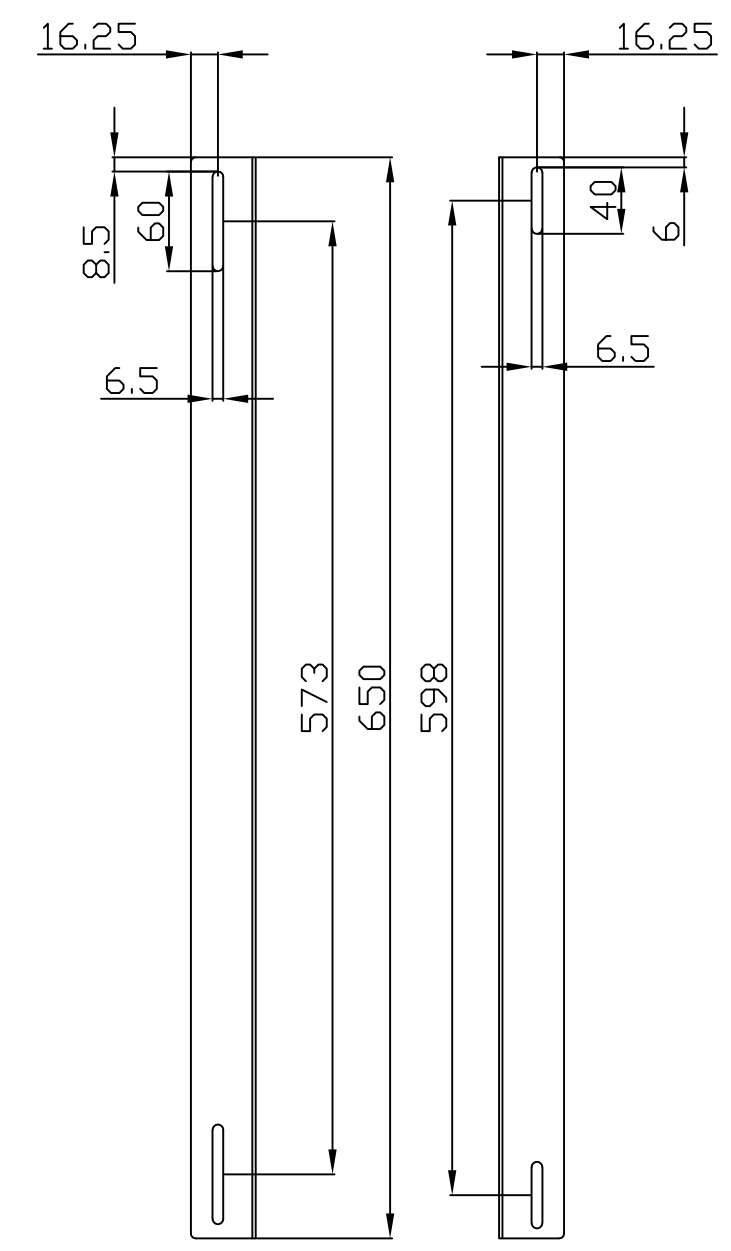

Zubehör

L-Schiene (Schwerlastschiene)
Lichtgrau ähnlich RAL7035
Ein Paar (zwei Stück)
H40/B40 mm

| Artikel | Länge | Herstellernr. |
|---------|--------|---------------|
| 106887 | 350 mm | ALL-S0002110 |
| 106895 | 550 mm | ALL-S0002111 |
| 106896 | 650 mm | ALL-S0002112 |
| 106897 | 750 mm | ALL-S0002113 |
| 106898 | 850 mm | ALL-S0002114 |

L-Schiene

| Artikelnr | Herstellernummer | Farbe | A | B | C | D | E | F |
|-----------|------------------|-----------|-----|----|-----|---|---|----|
| 106887 | ALL-S0002110 | Lichtgrau | 350 | 50 | 233 | 9 | 6 | 23 |
| 106895 | ALL-S0002111 | Lichtgrau | 552 | 50 | 435 | 9 | 6 | 23 |
| 106896 | ALL-S0002112 | Lichtgrau | 651 | 50 | 533 | 9 | 6 | 23 |
| 106897 | ALL-S0002113 | Lichtgrau | 750 | 50 | 633 | 9 | 6 | 23 |
| 106898 | ALL-S0002114 | Lichtgrau | 850 | 60 | 715 | 9 | 6 | 23 |
| 103442 | ALL-S0002016 | Lichtgrau | 275 | 39 | 185 | 6 | 6 | 23 |
| 103443 | ALL-S0002017 | Schwarz | 275 | 39 | 185 | 6 | 6 | 23 |
| 104300 | ALL-S0002055 | Lichtgrau | 325 | 39 | 235 | 6 | 6 | 23 |
| 104301 | ALL-S0002056 | Schwarz | 325 | 39 | 235 | 6 | 6 | 23 |
| 103444 | ALL-S0002018 | Lichtgrau | 423 | 50 | 305 | 9 | 9 | 23 |
| 103445 | ALL-S0002019 | Schwarz | 423 | 50 | 305 | 9 | 9 | 23 |

alle Maßeinheiten in mm

ALL-S0002016
ALL-S0002017

ALL-S0002055
ALL-S0002056

ALL-S0002018
ALL-S0002019

ALL-S0002110

ALL-S0002111

ALL-S0002112

ALL-S0002113