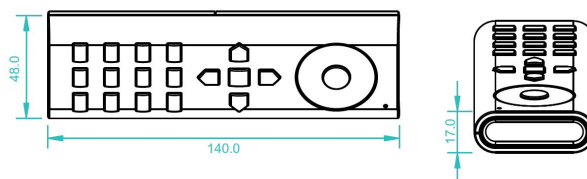

Betriebstemperatur: -10°C - +60°C

Maße: 60*115*13mm

Atributos

Atributo	Valor
Betriebstemperatur:	-10 bis +60
Dimmbar:	8 Stufen
Grösse:	48*140*17
Peso:	0.1 Kg

Imágenes adicionales

Accesorios

Número de artículo	Denominación
111315	Synergy 21 LED Flex Strip RGB Controller RGB-W WLAN Controll
112597	Synergy 21 Repetidor EOS
112694	Synergy 21 Controlador RF EOS 05 RGB/Blanco, Receptor
113466	Synergy 21 LED Controller EOS 05 RGB-W WLAN Controller Slave
116292	Synergy 21 Controlador Receptor + CC500 para EOS 05
122483	Synergy 21 LED Controller EOS 05 4-Kanal Controller + IP66