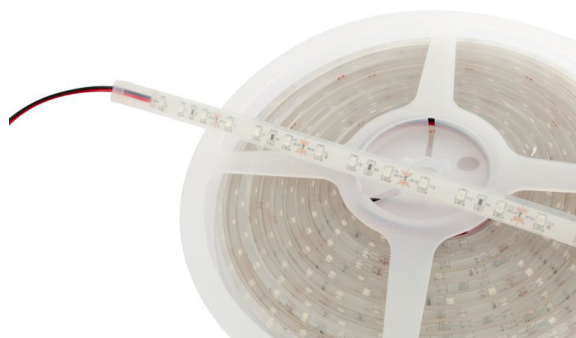

## Synergy 21 LED Flex Strip rot DC12V 24W IP68

**SYNERGY 21**

kwh/1000h:	24,00
Lumen:	2025
Watt:	24,0
Nennlebensdauer:	35000 Std.
Schaltzyklen:	50000
Opt. Umgebungstemp.:	25 °C

Synergy 21 LED Flex Strip rot DC12V 24W IP68

Spannung: 12V, max.2A  
Watt: 24W±10%  
Lichtfarbe: rot

Abstrahlwinkel: 120°  
Schutzklasse: IP68  
LED Anzahl: 300\*3528SMD  
Maße: 5000\*8\*3 mm  
PCB-Farbe: weiss, offenes Kabelende  
Arbeitstemperatur: -25°C bis +40°C  
Gewicht: 0,090 kg  
Kürzbar alle 3 LED  
Klebeband: ja 3M rückseitig

kWh/1000h: 24

Strip an den Schnittmarken mit scharfer Schere kürzbar.  
!Achtung! Strip muss zuvor auf Funktionalität überprüft werden.  
Strip nur teilen wenn kein Strom anliegt.

Unser 3M Klebeband ist gut haftend, aber trotzdem nur als Montagehilfe anzusehen.  
Es gibt eine Vielzahl an Befestigungsmöglichkeiten, wie Clips, dauerelastischer Montagekleber, Kabelbinder, etc.

## Merkmale

Merkmal	Wert
Abstrahlwinkel:	120
Ampere:	2
CC oder CV:	CV
Dimmbar:	abhängig vom Netzteil
Länge:	5
LED Strip Klebeband:	ja
LED Strip Breite:	8
LED Strip Höhe:	3
LED Strip Klebeband:	ja
LED Strip kürzbar:	50
LED Strip Länge:	5000
Lichtfarbe:	rot
Lichtfarbe Name:	rot
Schutzklasse:	IP68
Volt:	12
Gewicht:	0.4 Kg
Garantie:	24.00 Monate