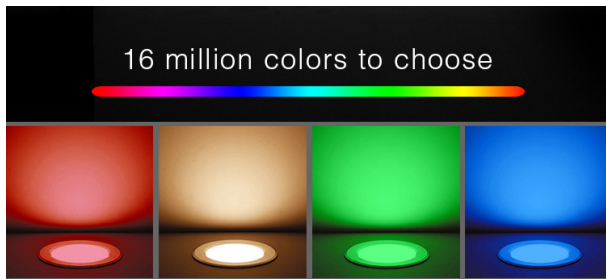

Zubehör

Art.-Nr.	Name
147981	Synergy 21 LED Fernbedienung RGB-WW (RGB-CCT) 8 Zonen *Milight/Miboxer*
147982	Synergy 21 LED Fernbedienung RGB-WW (RGB-CCT) 4 Zonen *Milight/Miboxer*
148005	Synergy 21 LED Fernbedienung Smart Panel RGB-WW (RGB-CCT) 4 Zonen *Milight/Miboxer*
148006	Synergy 21 LED Fernbedienung Smart Panel RGB-WW (RGB-CCT) 8 Zonen *Milight/Miboxer*
181054	Synergy 21 LED Fernbedienung WLAN Controller *Milight/Miboxer*
148507	Synergy 21 LED Fernbedienung WLAN Controller Smart Light *Milight/Miboxer*
134899	Synergy 21 Netzteil - Einschaltstrombegrenzer OSRAM
147265	Netz Kabel 230V Schutzkontakt CEE7(Stecker)->Open End mit Adernendhülsen, 1,8m,Black