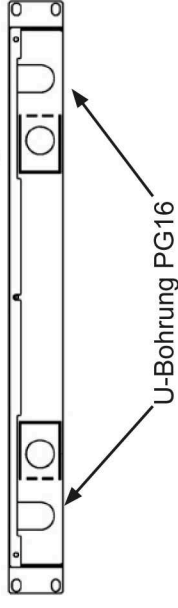

## SC Pigtails auf SC-Duplex Kupplungen

komplett bestückte Spleißbox 19" 1HE, RAL7035

PG16 Bohrung anwinkelbar

Rückansicht

### Komplett bestückte, nicht ausziehbare Spleißbox 19" 1HE, RAL7035

Art.-Nr.	Pigtail	Kupplung
62,5/125µ OM1		
B70213.12	12 x SC farbig	6 x SC duplex beige
B70213.24	24 x SC farbig	12 x SC duplex beige
B70213.48	48 x SC farbig	24 x SC duplex beige
50/125µ OM2		
B70203.12	12 x SC farbig	6 x SC duplex beige
B70203.24	24 x SC farbig	12 x SC duplex beige
B70203.48	48 x SC farbig	24 x SC duplex beige
50/125µ OM3		
B70203.12OM3	12 x SC farbig	6 x SC duplex aqua
B70203.24OM3	24 x SC farbig	12 x SC duplex aqua
B70203.48OM3	48 x SC farbig	24 x SC duplex aqua
50/125µ OM4		
B70203.12OM4	12 x SC farbig	6 x SC duplex violett
B70203.24OM4	24 x SC farbig	12 x SC duplex violett
B70203.48OM4	48 x SC farbig	24 x SC duplex violett
9/125µ OS2		
B70223.12	12 x SC farbig	6 x SC duplex blau
B70223.24	24 x SC farbig	12 x SC duplex blau
B70223.48	48 x SC farbig	24 x SC duplex blau

### Komplett bestückte, ausziehbare Spleißbox 19" 1HE, RAL7035

Art.-Nr.	Pigtail	Kupplung
62,5/125µ OM1		
B70213.12	12 x SC farbig	6 x SC duplex beige
B70213.24	24 x SC farbig	12 x SC duplex beige
B70213.48	48 x SC farbig	24 x SC duplex beige
50/125µ OM2		
B71203.12	12 x SC farbig	6 x SC duplex beige
B71203.24	24 x SC farbig	12 x SC duplex beige
B71203.48	48 x SC farbig	24 x SC duplex beige
50/125µ OM3		
B71203.12OM3	12 x SC farbig	6 x SC duplex aqua
B71203.24OM3	24 x SC farbig	12 x SC duplex aqua
B71203.48OM3	48 x SC farbig	24 x SC duplex aqua
50/125µ OM4		
B71203.12OM4	12 x SC farbig	6 x SC duplex violett
B71203.24OM4	24 x SC farbig	12 x SC duplex violett
B71203.48OM4	48 x SC farbig	24 x SC duplex violett
9/125µ OS2		
B71223.12	12 x SC farbig	6 x SC duplex blau
B71223.24	24 x SC farbig	12 x SC duplex blau
B71223.48	48 x SC farbig	24 x SC duplex blau