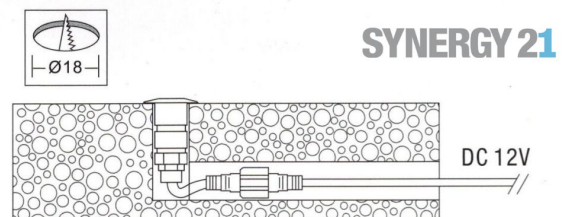

Merkmal	Wert
LED - Gehäusematerial:	Aluminium
Lichtfarbe:	warmweiß
Lichtfarbe in Kelvin:	3000
Schutzklasse:	IP67
Volt:	12
Gewicht:	0.059 Kg

Weitere Bilder