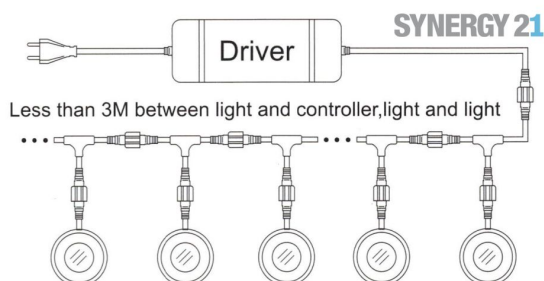

Merkmal	Wert
LED - Gehäusematerial:	Aluminium
Lichtfarbe:	warmweiß
Lichtfarbe in Kelvin:	3000
Schutzklasse:	IP67
Volt:	12
Gewicht:	0.059 Kg

Weitere Bilder