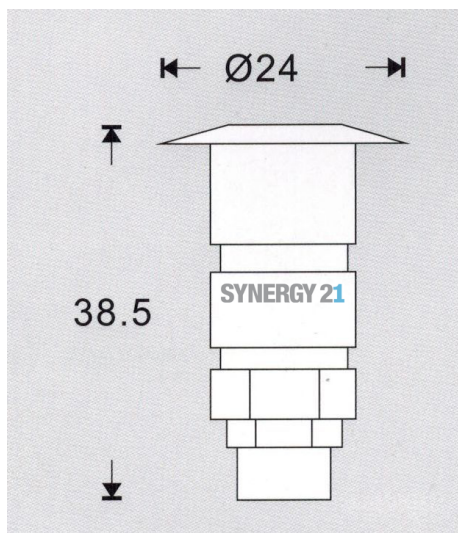

Merkmal	Wert
LED - Gehäusematerial:	Aluminium
Lichtfarbe:	warmweiß
Lichtfarbe in Kelvin:	3000
Schutzklasse:	IP67
Volt:	12
Gewicht:	0.059 Kg

Weitere Bilder